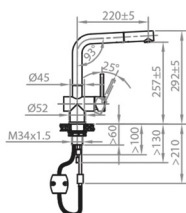

CA108CO U ECO

Technische Zeichnungen

Artikelnr.

199343