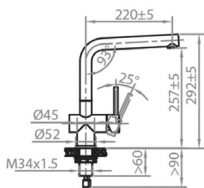

Altes Modell:			Neues Modell:			
CA108I ECO	Technische zeichnungen	Artikelnr.	CA1108I ECO	Technische zeichnungen	Artikelnr.	Farbe

199316