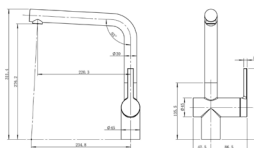

Altes Modell:			Neues Modell:			
CA108I ECO	Technische zeichnungen	Artikelnr.	CA1108I ECO	Technische zeichnungen	Artikelnr.	Farbe

199316

199520

RVS

CA108I U ECO	Technische zeichnungen	Artikelnr.	CA1108I U ECO	Technische zeichnungen	Artikelnr.	Farbe

199318

199530

RVS

CA108BK ECO	Technische zeichnungen	Artikelnr.	CA1108BK ECO	Technische zeichnungen	Artikelnr.	Farbe

199350

199521

Zwart

CA108BK U ECO	Technische zeichnungen	Artikelnr.	CA1108BK U ECO	Technische zeichnungen	Artikelnr.	Farbe

199349

199531

Zwart

CA1108GM ECO	Technische zeichnungen	Artikelnr.				Farbe

199522

Gun Metal