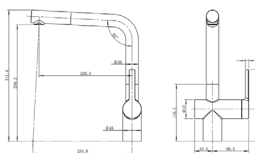

**CA1108GM U ECO**

Technische Zeichnungen

Artikelnr.

199532

Farbe

Gun Metal

**CA108CO U ECO**

Technische Zeichnungen