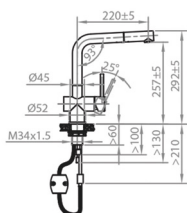

199520

RVS

CA108I U ECO	Technische zeichnungen	Artikelnr.	CA1108I U ECO	Technische zeichnungen	Artikelnr.	Farbe

199318