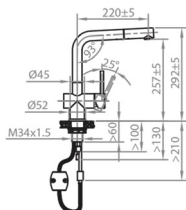

**199522**

**Gun Metal**

Altes Modell:

**CA108GM U ECO**

Technische Zeichnungen

Artikelnr.

199323

Neues Modell: