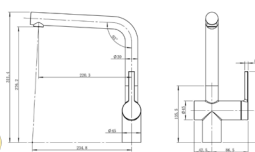

Altes Modell:

CA108GM U ECO

Technische Zeichnungen

Artikelnr.

199323

Neues Modell:

CA1108GM U ECO

Technische Zeichnungen

Artikelnr.

199532

Farbe

Gun Metal

CA108CO U ECO

Technische Zeichnungen

Artikelnr.

199343

CA1108CO U ECO

Technische Zeichnungen

Artikelnr.

199533

Farbe

Copper

CA1108G ECO

Technische Zeichnungen

Artikelnr.

199524

Farbe

Gold

CA1108G U ECO

Technische Zeichnungen

Artikelnr.

199534

Farbe

Gold