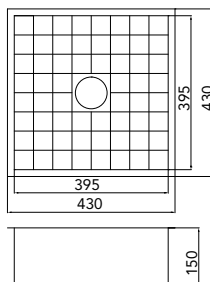

CAT5040
> 60 cm kastbreedte
Cabinet dimensions
Mindestgröße Schrank
Dimension minimale meuble

€ 575,00