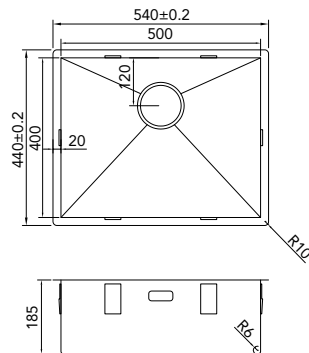

CA55R6R0
> 60 cm kastbreedte
Cabinet dimensions
Mindestgröße Schrank
dimension minimale meuble

€ 230,00