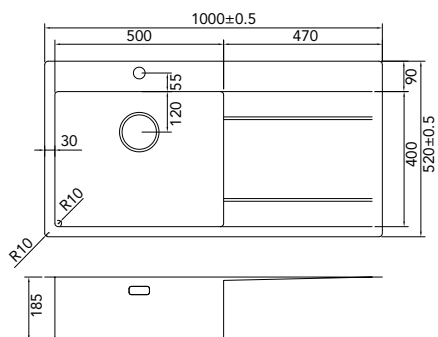

# CAR10

CA50ABL

> 60 cm kastbreedte

Cabinet dimensions

Mindestgröße Schrank

Dimension minimale meuble

€ 630,00

Extra gat, hole, Loch, trou: € 50,00