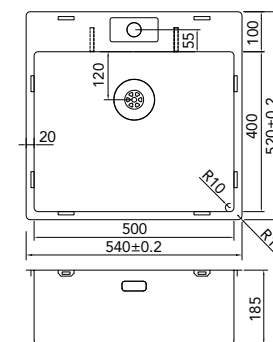

CAPP40KR10

> 45 cm kastbreedte

Cabinet dimensions

Mindestgröße Schrank

Dimension minimale meuble

€ 310,00

Extra gat, hole, Loch, trou: € 50,00

NEW

CAPP45R10

> 60 cm kastbreedte

Cabinet dimensions

Mindestgröße Schrank

Dimension minimale meuble

€ 310,00

CAPP50R10

> 60 cm kastbreedte

Cabinet dimensions

Mindestgröße Schrank

Dimension minimale meuble

€ 315,00

CAPP50KR10

> 60 cm kastbreedte

Cabinet dimensions

Mindestgröße Schrank

Dimension minimale meuble

€ 330,00

Extra gat, hole, Loch, trou: € 50,00