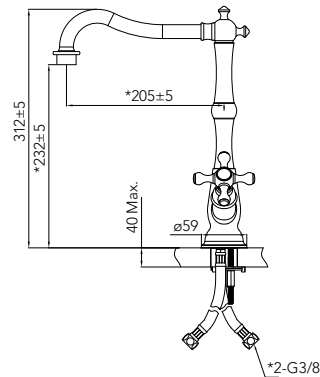

CA119
Éénhendel mengkraan
Single handle mixing tap,
Einhand-Mischbatterie
Mélangeur à un seul levier

CA119I
RVS, Stainless steel, Edelstahl, Inox
€ 325,00

CA119BK
Black Line
€ 340,00

CA120
Tweegreeps mengkraan
Double handle mixing tap
Zweigriff-Mischbatterie
Mélangeur à deux poignées

CA120I
RVS, Stainless steel, Edelstahl, Inox
€ 289,00