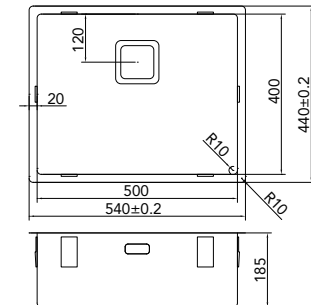

€ 295,00

CA55Q10

> 60 cm kastbreedte

Cabinet dimensions

Mindestgröße Schrank

Dimension minimale meuble

€ 305,00

CA3415Q10