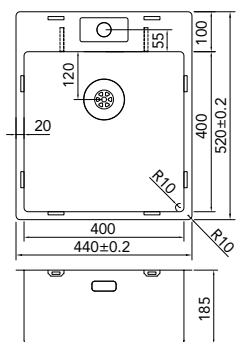

€ 295,00

CAPP40KR10

> 45 cm kastbreedte

Cabinet dimensions

Mindestgröße Schrank

Dimension minimale meuble

€ 310,00

Extra gat, hole, Loch, trou: € 50,00