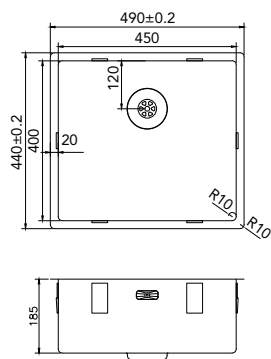

NEW

CAPP45R10

> 60 cm kastbreedte

Cabinet dimensions

Mindestgröße Schrank

Dimension minimale meuble

€ 310,00

CAPP50R10

> 60 cm kastbreedte

Cabinet dimensions

Mindestgröße Schrank

Dimension minimale meuble

€ 315,00

CAPP50KR10

> 60 cm kastbreedte

Cabinet dimensions