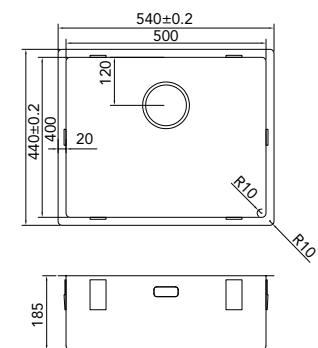

CAR10

CA16R10
> 30 cm kastbreedte
Cabinet dimensions
Mindestgröße Schrank
Dimension minimale meuble

€ 215,00

CA34R10
> 40 cm kastbreedte
Cabinet dimensions
Mindestgröße Schrank
Dimension minimale meuble

€ 270,00

CA40R10
> 45 cm kastbreedte
Cabinet dimensions
Mindestgröße Schrank
Dimension minimale meuble

€ 250,00

CA50R10
> 60 cm kastbreedte
Cabinet dimensions
Mindestgröße Schrank
Dimension minimale meuble

€ 270,00