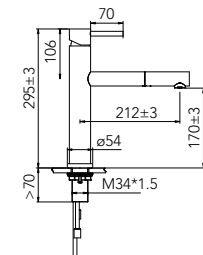

CA116BKU ECO PLUS

Black Line

€ 245,00