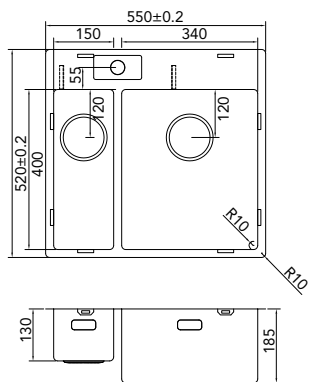

CA40ABR

> 50 cm kastbreedte

Cabinet dimensions

Mindestgröße Schrank

Dimension minimale meuble

€ 590,00

Extra gat, hole, Loch, trou: € 50,00