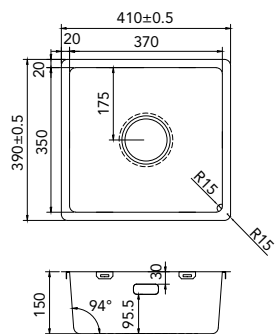

BASIC LINE

MAATTEKENINGEN | DIMENSIONAL DRAWINGS | MASSZEICHNUNGEN | SCHÉMAS COTÉS

CABL37R15