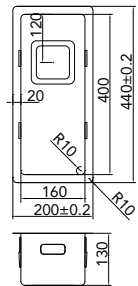

CA34Q10
> 40 cm kastbreedte
Cabinet dimensions
Mindestgröße Schrank
Dimension minimale meuble

€ 295,00