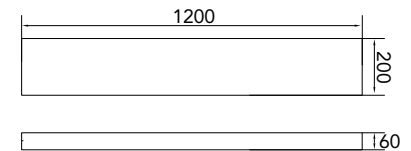

€ 150,00

CA401-120  
120cm. RVS schappen  
Stainless steel shelves  
Wandborde aus Edelstahl  
Étagères inox

€ 185,00

CA505Z

Korfplug zeefje Ø 97mm  
Basket strainer round  
Sieb für Ablauf rund  
Bonde à panier tamis rond