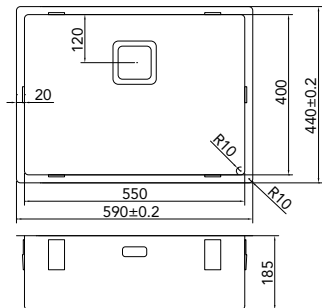

€ 295,00

CA55Q10

> 60 cm kastbreedte

Cabinet dimensions

Mindestgröße Schrank

Dimension minimale meuble

€ 305,00

CA3415Q10