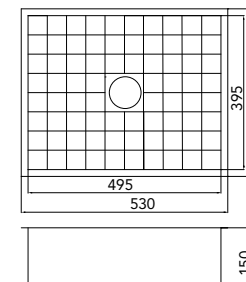

CAT

CAT4040
> 45 cm kastbreedte
Cabinet dimensions
Mindestgröße Schrank
Dimension minimale meuble

€ 550,00

CATO4040
> 45 cm kastbreedte
Cabinet dimensions
Mindestgröße Schrank
Dimension minimale meuble

Met overloop / With overflow
Mit Überlauf / Avec trop-plein

€ 550,00

CAT5040
> 60 cm kastbreedte
Cabinet dimensions
Mindestgröße Schrank
Dimension minimale meuble

€ 575,00

CATO5040
> 60 cm kastbreedte
Cabinet dimensions
Mindestgröße Schrank
Dimension minimale meuble

Met overloop / With overflow
Mit Überlauf / Avec trop-plein

€ 575,00