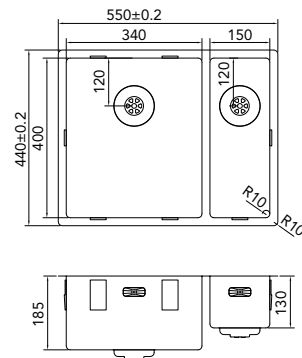

CAPP1534R10
> 60 cm kastbreedte
Cabinet dimensions
Mindestgröße Schrank
Dimension minimale meuble

€ 490,00