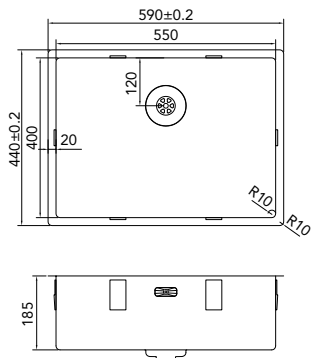

CAPP3415R10
> 60 cm kastbreedte
Cabinet dimensions
Mindestgröße Schrank
Dimension minimale meuble

€ 490,00