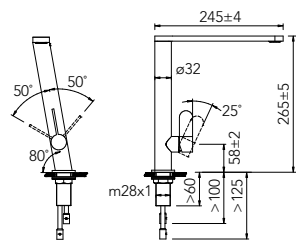

CA120
Tweegreeps mengkraan
Double handle mixing tap
Zweigriff-Mischbatterie
Mélangeur à deux poignées

CA120I
RVS, Stainless steel, Edelstahl, Inox
€ 289,00