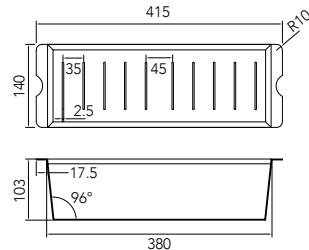

STANDARD COLOUR:

● CACS1 BK (black)

CACB

Geschikt voor R en Q series
Suitable for R and Q series
Geeignet für R und Q-Serie
Convient pour séries R et Q

€ 90,00

Verkrijgbaar in 12 kleuren