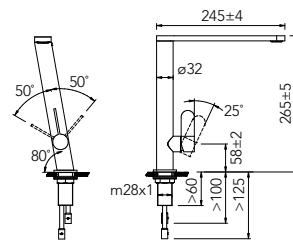

MATCHING
SOAP
DISPENSER

CA203BK
Zeepdispenser rond met rvs binnenwerk
Soap dispenser round with stainless steel inside
Seifenspender rund Innenverkleidung: Edelstahl
Distributeur de savon rond Avec intérieur inox

Black Line
€ 79,00