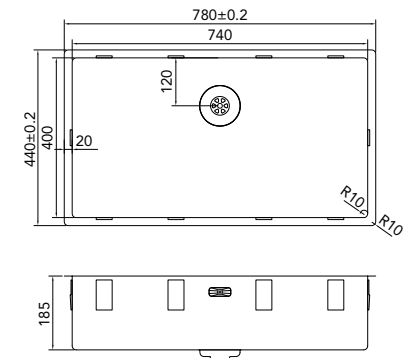

CAPPR10

CAPP55R10
> 60 cm kastbreedte
Cabinet dimensions
Mindestgröße Schrank
Dimension minimale meuble

€ 325,00

CAPP3415R10
> 60 cm kastbreedte
Cabinet dimensions
Mindestgröße Schrank
Dimension minimale meuble

€ 490,00

CAPP1534R10
> 60 cm kastbreedte
Cabinet dimensions
Mindestgröße Schrank
Dimension minimale meuble

€ 490,00

CAPP74R10
> 80 cm kastbreedte
Cabinet dimensions
Mindestgröße Schrank
Dimension minimale meuble

€ 365,00