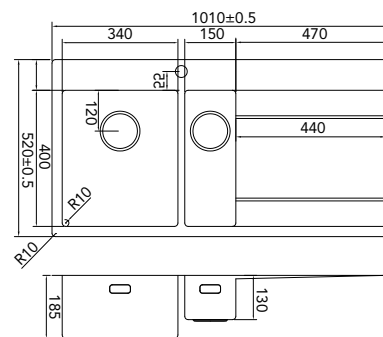

> 60 cm kastbreedte

Cabinet dimensions

Mindestgröße Schrank

Dimension minimale meuble

€ 720,00

Extra gat, hole, Loch, trou: € 50,00