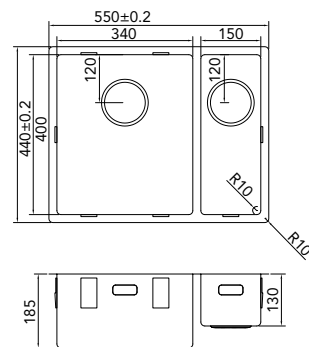

CA1534R10

> 60 cm kastbreedte

Cabinet dimensions

Mindestgröße Schrank

Dimension minimale meuble

€ 400,00