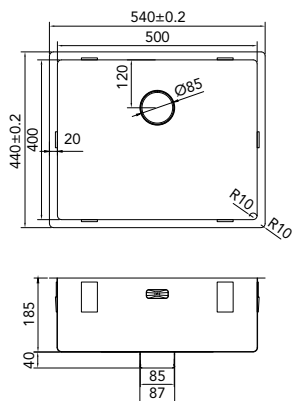

€ 325,00

CAPPFWD50R10

> 60 cm kastbreedte

Cabinet dimensions

Mindestgröße Schrank

Dimension minimale meuble

€ 345,00