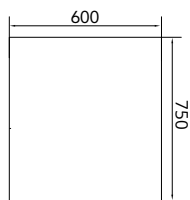

NEW
SIZE

CA9075I

RVS Achterwand
dikte 16mm inclusief MDF

Stainless steel rear panel thickness 16 mm
including MDF board

Rückwand aus Edelstahl Stärke 16 mm
inklusive MDF-Platte

Panneau arrière inox épaisseur 16 mm,
mdf inclus

€ 155,00