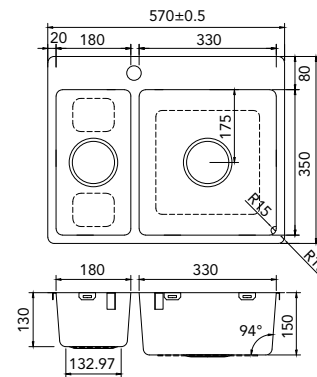

CABL1833KR15