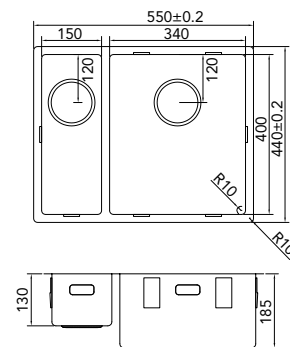

CA3434R10

> 80 cm kastbreedte

Cabinet dimensions

Mindestgröße Schrank

Dimension minimale meuble

€ 485,00