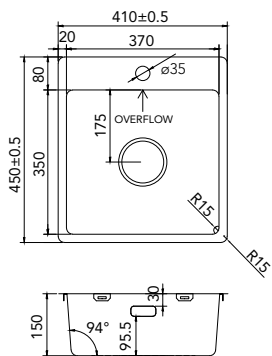

CABL37KR15

CABL3318R15