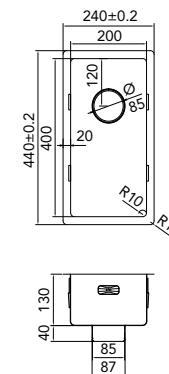

CAPPFWD40R10
> 45 cm kastbreedte
Cabinet dimensions
Mindestgröße Schrank
Dimension minimale meuble

€ 325,00