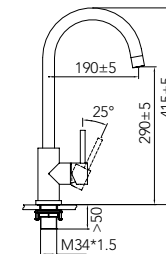

**CA103CH ECO**

Chroom, Chrome, Chrom, Chromé  
€ 280,00

CA105 ECO PLUS  
Éénhendel mengkraan  
Single handle mixing tap,  
Einhand-Mischbatterie  
Mélangeur à un seul levier

**CA105I ECO PLUS**

RVS, Stainless steel, Edelstahl, Inox  
€ 240,00