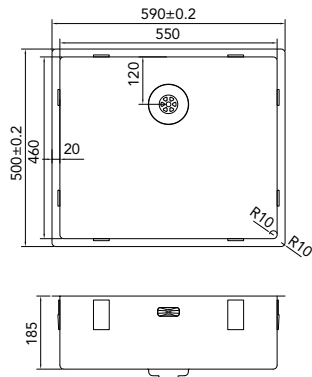

€ 370,00

CAPP55D46R10

> 60 cm kastbreedte

Cabinet dimensions

Mindestgröße Schrank

Dimension minimale meuble

€ 390,00