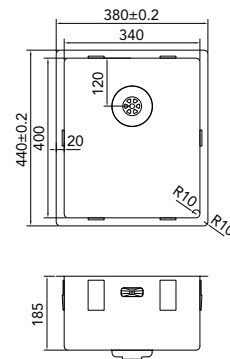

CAPP40R10
> 45 cm kastbreedte
Cabinet dimensions
Mindestgröße Schrank
Dimension minimale meuble

€ 295,00