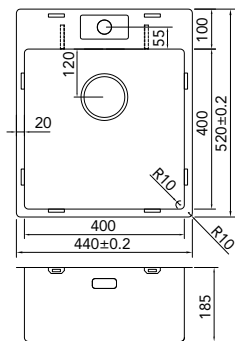

CA50KR10
> 60 cm kastbreedte
Cabinet dimensions
Mindestgröße Schrank
Dimension minimale meuble

€ 285,00
Extra gat, hole, Loch, trou: € 50,00