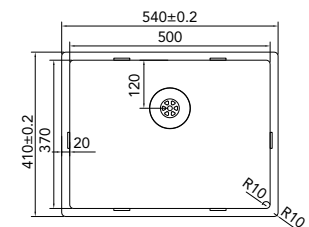

CAPPR10

Beperkte spoelbak- en kraanruimte?

Deze spoelbakken zijn speciaal ontwikkeld voor greeploze keukens met een werkbladdiepte van 60 cm. Hierdoor blijft er achter de spoelbak 3 centimeter meer over voor de kraan.

Limited space for sink and taps?

These sinks have been specially developed for handleless kitchens with a worktop depth of 60 cm. There is an extra 3 centimetres of space behind the sink to install the tap.

Wenig Platz?

Diese Spülbecken wurden speziell für grifflose Küchen mit einer 60 cm tiefen Arbeitsplatte entwickelt. Dadurch ist hinter dem Becken 3 cm mehr Platz für den Wasserhahn.

Un espace évier-robinet limité?

Ces bacs sont spécialement conçus pour des cuisines sans poignée ayant un plan de travail de 60 cm de profondeur. Cela laisse derrière l'évier 3 centimètres de plus pour le robinet.

CAPP40D37R10
> 45 cm kastbreedte
Cabinet dimensions
Mindestgröße Schrank
Dimension minimale meuble

€ 290,00

CAPP50D37R10
> 60 cm kastbreedte
Cabinet dimensions
Mindestgröße Schrank
Dimension minimale meuble

€ 310,00