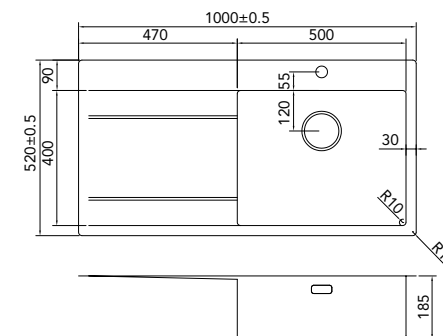

CA1534KR10

> 60 cm kastbreedte

Cabinet dimensions

Mindestgröße Schrank

Dimension minimale meuble

€ 430,00

Extra gat, hole, Loch, trou: € 50,00

CA40ABR

> 50 cm kastbreedte

Cabinet dimensions

Mindestgröße Schrank

Dimension minimale meuble

€ 590,00

Extra gat, hole, Loch, trou: € 50,00

CA40ABL

> 50 cm kastbreedte

Cabinet dimensions

Mindestgröße Schrank

Dimension minimale meuble

€ 590,00

Extra gat, hole, Loch, trou: € 50,00

CA50ABR

> 60 cm kastbreedte

Cabinet dimensions

Mindestgröße Schrank

Dimension minimale meuble

€ 630,00

Extra gat, hole, Loch, trou: € 50,00