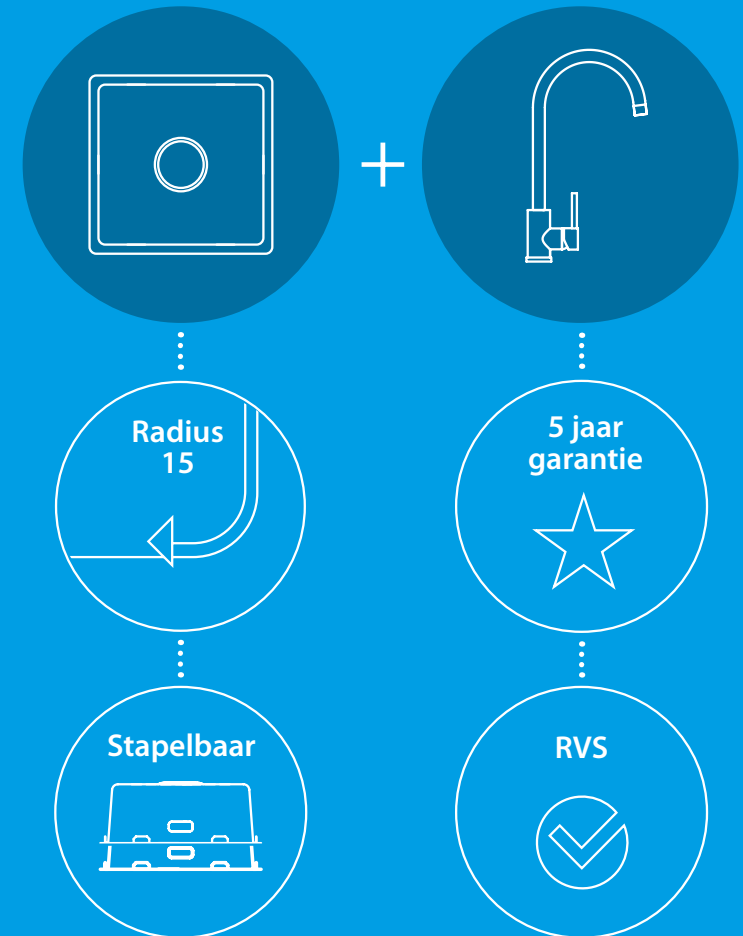

Basic Line Staat als een huis

De Basic Line bestaat uit spoelbak-kraansets die u de beste deal bieden. De sets zijn van RVS, hebben een prachtige uitstraling en zijn onder meer ideaal voor nieuwbouw- en renovatieprojecten. Kijk verder op pagina 56.

A solid choice

The Basic Line comprises sink/tap sets that offer the best possible value for money. These sets are made from stainless steel, look great and are ideal for both new-builds and renovation projects. Find out more on page 56.

Darauf können Sie bauen

Die Basic Line besteht aus Spülbecken-Armatur-Sets zum bestmöglichen Preis. Die Sets aus nichtrostendem Stahl haben eine edle Ausstrahlung und eignen sich optimal für unter anderem Neubau- und Renovierungsprojekte. Lesen Sie mehr auf Seite 56.

Du solide

La Basic Line consiste en ensembles évier-robinet qui sont vraiment de "bonnes affaires". Les ensembles sont en acier inoxydable, ont une belle apparence et sont notamment idéaux pour les projets de nouvelle construction et de rénovation.

Lire la suite page 56.