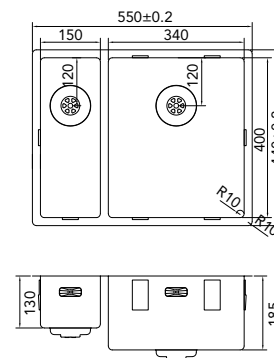

CAPP74R10
> 80 cm kastbreedte
Cabinet dimensions
Mindestgröße Schrank
Dimension minimale meuble

€ 365,00