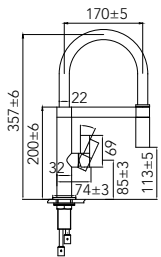

CA112S
Éénhendel mengkraan met zwarte slang.
Single handle mixing tap with black tube.
Einhebel-Mischhahn mit schwarzem Schlauch.
Mitigeur mono-commande avec flexible noir.

CA112IS
RVS, Stainless steel, Edelstahl, Inox
€ 335,00

CA112M
Éénhendel mengkraan met zwarte slang.
Single handle mixing tap with black tube.
Einhebel-Mischhahn mit schwarzem Schlauch.
Mitigeur mono-commande avec flexible noir.

CA112IM
RVS, Stainless steel, Edelstahl, Inox
€ 375,00

CA112CHM
Chroom, Chrome, Chrom, Chromé
€ 255,00

CA112BKM
Black Line
€ 290,00

CA112
Éénhendel mengkraan met zwarte slang.
Single handle mixing tap with black tube.
Einhebel-Mischhahn mit schwarzem Schlauch.
Mitigeur mono-commande avec flexible noir.

CA112I
RVS, Stainless steel, Edelstahl, Inox
€ 395,00

OPTION: EXTRA COLOURS

- Red CA112I R
- White CA112I W
- Black CA112I BL
- Green CA112I G
- Blue CA112I B
- Lime CA112I L
- Orange CA112I O
- Pink CA112I P
- Purple CA112I PU
- Grey CA112I GR
- Light pink CA112I LP
- Yellow CA112I Y

€ 17,50