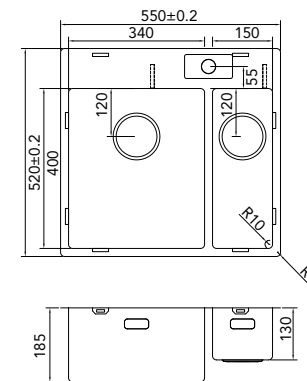

CAR10

CA4040R10
> 90 cm kastbreedte
Cabinet dimensions
Mindestgröße Schrank
Dimension minimale meuble

€ 500,00

CA40KR10
> 45 cm kastbreedte
Cabinet dimensions
Mindestgröße Schrank
Dimension minimale meuble

€ 265,00
Extra gat, hole, Loch, trou: € 50,00

CA50KR10
> 60 cm kastbreedte
Cabinet dimensions
Mindestgröße Schrank
Dimension minimale meuble

€ 285,00
Extra gat, hole, Loch, trou: € 50,00

CA3415KR10
> 60 cm kastbreedte
Cabinet dimensions
Mindestgröße Schrank
Dimension minimale meuble

€ 430,00
Extra gat, hole, Loch, trou: € 50,00