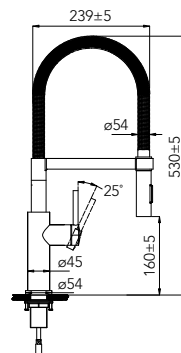

CA117I ECO

RVS, Stainless steel, Edelstahl, Inox
€ 369,00