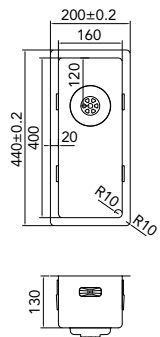

CAPP20R10
> 30 cm kastbreedte
Cabinet dimensions
Mindestgröße Schrank
Dimension minimale meuble

€ 280,00