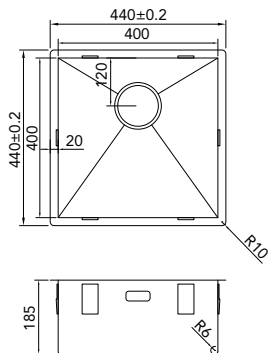

CA50R6R0
> 60 cm kastbreedte
Cabinet dimensions
Mindestgröße Schrank
dimension minimale meuble

€ 220,00