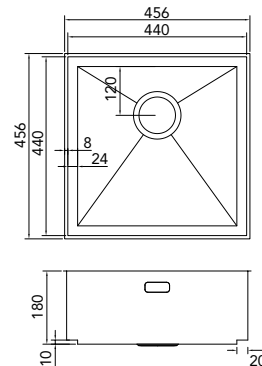

CA50GRA
> 60 cm kastbreedte
Cabinet dimensions
Mindestgröße Schrank
Dimension minimale meuble

€ 234,00