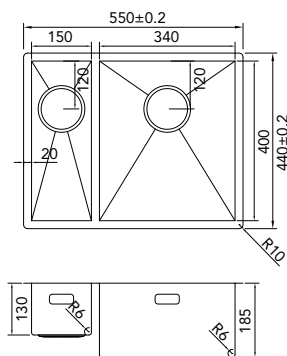

€ 350,00

CA1534R6R0

> 60 cm kastbreedte

Cabinet dimensions

Mindestgröße Schrank

Dimension minimale meuble

€ 350,00