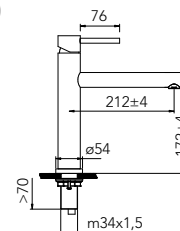

€ 265,00

**CA116CH ECO PLUS**

Chroom, Chrome, Chrom, Chromé

€ 180,00

**CA116BK ECO PLUS**

Black Line

€ 215,00

**CA116U ECO PLUS**