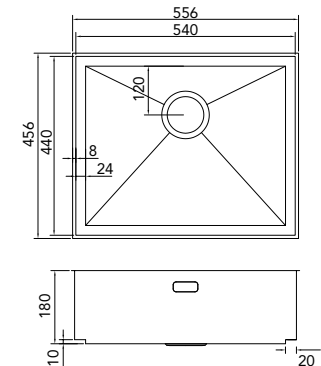

CA40COMP
> 60 cm kastbreedte
Cabinet dimensions
Mindestgröße Schrank
Dimension minimale meuble

€ 215,00

CA50COMP
> 60 cm kastbreedte
Cabinet dimensions
Mindestgröße Schrank
Dimension minimale meuble

€ 230,00

CA40GRA
> 60 cm kastbreedte
Cabinet dimensions
Mindestgröße Schrank
Dimension minimale meuble

€ 219,00

CA50GRA
> 60 cm kastbreedte
Cabinet dimensions
Mindestgröße Schrank
Dimension minimale meuble

€ 234,00