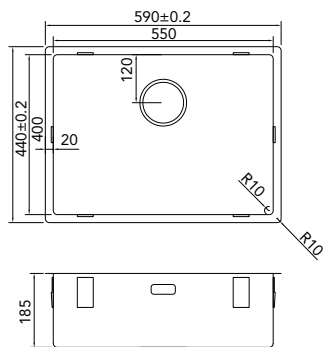

€ 270,00

CA55R10

> 60 cm kastbreedte

Cabinet dimensions

Mindestgröße Schrank

Dimension minimale meuble

€ 280,00

CA3415R10