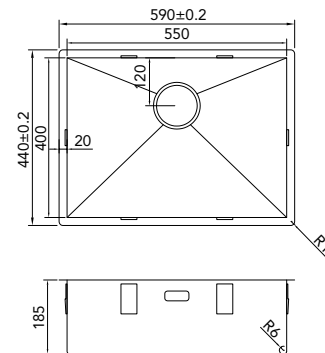

CA3415R6R0
> 60 cm kastbreedte
Cabinet dimensions
Mindestgröße Schrank
Dimension minimale meuble

€ 350,00