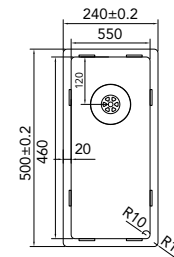

CAPP34D46R10
> 40 cm kastbreedte
Cabinet dimensions
Mindestgröße Schrank
Dimension minimale meuble

€ 350,00