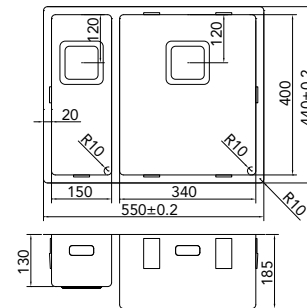

CA55Q10

> 60 cm kastbreedte

Cabinet dimensions

Mindestgröße Schrank

Dimension minimale meuble

€ 305,00

CA3415Q10

> 60 cm kastbreedte

Cabinet dimensions

Mindestgröße Schrank

Dimension minimale meuble

€ 440,00

CA1534Q10

> 60 cm kastbreedte

Cabinet dimensions

Mindestgröße Schrank

Dimension minimale meuble

€ 440,00