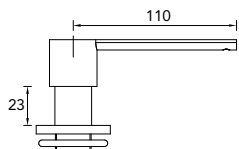

CA203BK

Black Line

€ 79,00