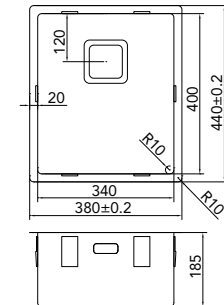

CA40Q10
> 45 cm kastbreedte
Cabinet dimensions
Mindestgröße Schrank
Dimension minimale meuble

€ 270,00