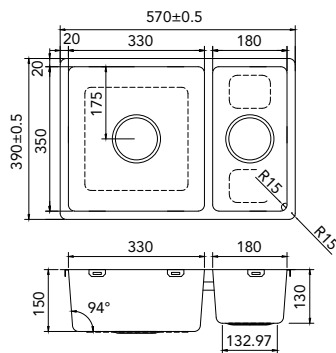

BASIC LINE

MAATTEKENINGEN | DIMENSIONAL DRAWINGS | MASSZEICHNUNGEN | SCHÉMAS COTÉS

CABL3318R15

Kijk voor het volledige productoverzicht op pagina 56

See page 56 for the full product range

Siehe Seite 56 für eine komplette Produktübersicht

Voir page 56 pour l'aperçu complet du produit