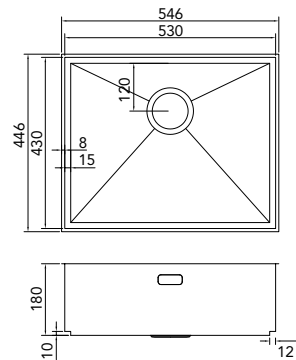

CA40GRA
> 60 cm kastbreedte
Cabinet dimensions
Mindestgröße Schrank
Dimension minimale meuble

€ 219,00