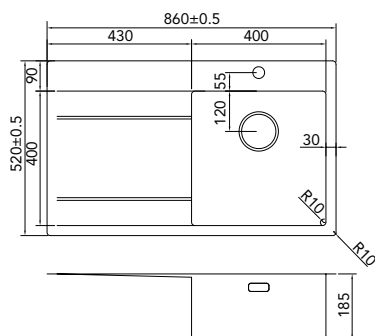

CA40ABL

> 50 cm kastbreedte

Cabinet dimensions

Mindestgröße Schrank

Dimension minimale meuble

€ 590,00

Extra gat, hole, Loch, trou: € 50,00