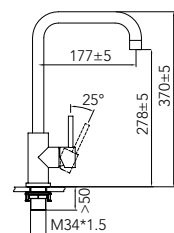

BASIC LINE

MAATTEKENINGEN | DIMENSIONAL DRAWINGS | MASSZEICHNUNGEN | SCHÉMAS COTÉS

CABL3318R15

CABL001

Kijk voor het volledige productoverzicht op pagina 56

See page 56 for the full product range

Siehe Seite 56 für eine komplette Produktübersicht

Voir page 56 pour l'aperçu complet du produit