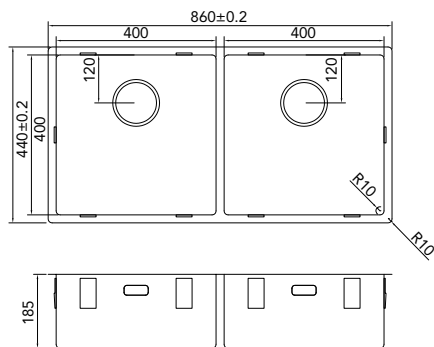

# CAR10

CA4040R10  
 > 90 cm kastbreedte  
 Cabinet dimensions  
 Mindestgröße Schrank  
 Dimension minimale meuble

€ 500,00

CA40KR10  
 > 45 cm kastbreedte  
 Cabinet dimensions  
 Mindestgröße Schrank  
 Dimension minimale meuble