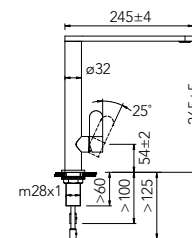

CA118BK

Black Line
€ 340,00