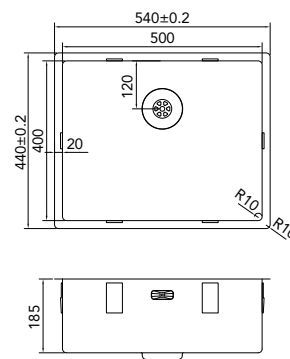

CAPP50KR10

> 60 cm kastbreedte

Cabinet dimensions

Mindestgröße Schrank

Dimension minimale meuble

€ 330,00

Extra gat, hole, Loch, trou: € 50,00