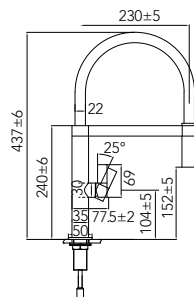

CA112M
Éénhendel mengkraan met zwarte slang.
Single handle mixing tap with black tube.
Einhebel-Mischhahn mit schwarzem Schlauch.
Mitigeur mono-commande avec flexible noir.

CA112IM
RVS, Stainless steel, Edelstahl, Inox
€ 375,00

CA112CHM
Chroom, Chrome, Chrom, Chromé
€ 255,00

CA112BKM
Black Line
€ 290,00

CA112
Éénhendel mengkraan met zwarte slang.
Single handle mixing tap with black tube.
Einhebel-Mischhahn mit schwarzem Schlauch.
Mitigeur mono-commande avec flexible noir.

CA112I
RVS, Stainless steel, Edelstahl, Inox
€ 395,00