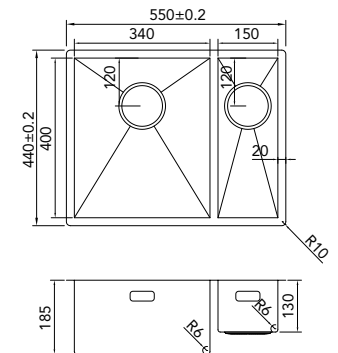

CAR6R0

CA40R6R0
> 45 cm kastbreedte
Cabinet dimensions
Mindestgröße Schrank
dimension minimale meuble

€ 210,00

CA50R6R0
> 60 cm kastbreedte
Cabinet dimensions
Mindestgröße Schrank
dimension minimale meuble

€ 220,00

CA55R6R0
> 60 cm kastbreedte
Cabinet dimensions
Mindestgröße Schrank
dimension minimale meuble

€ 230,00

CA3415R6R0
> 60 cm kastbreedte
Cabinet dimensions
Mindestgröße Schrank
Dimension minimale meuble

€ 350,00