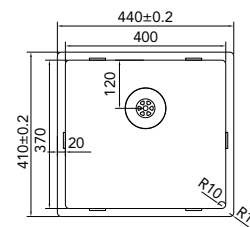

CAPPR10

Beperkte spoelbak- en kraanruimte?

Deze spoelbakken zijn speciaal ontwikkeld voor greeploze keukens met een werkbladdiepte van 60 cm. Hierdoor blijft er achter de spoelbak 3 centimeter meer over voor de kraan.

Limited space for sink and taps?

These sinks have been specially developed for handleless kitchens with a worktop depth of 60 cm. There is an extra 3 centimetres of space behind the sink to install the tap.

Wenig Platz?

Diese Spülbecken wurden speziell für grifflose Küchen mit einer 60 cm tiefen Arbeitsplatte entwickelt. Dadurch ist hinter dem Becken 3 cm mehr Platz für den Wasserhahn.

Un espace évier-robinet limité?

Ces bacs sont spécialement conçus pour des cuisines sans poignée ayant un plan de travail de 60 cm de profondeur. Cela laisse derrière l'évier 3 centimètres de plus pour le robinet.

CAPP40D37R10
> 45 cm kastbreedte
Cabinet dimensions
Mindestgröße Schrank
Dimension minimale meuble

€ 290,00

CAPP50D37R10
> 60 cm kastbreedte
Cabinet dimensions
Mindestgröße Schrank
Dimension minimale meuble

€ 310,00