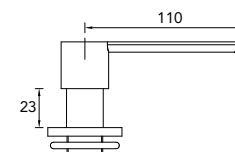

Black Line  
 € 79,00