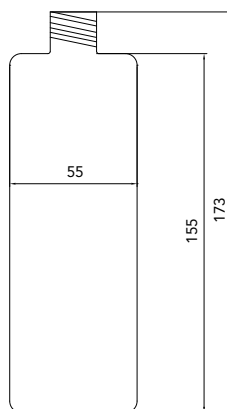

CA203BK

Black Line

€ 79,00

* Inclusief zeepfles

Including soap bottle

Einschließlich Seifenflasche

Avec une bouteille de savon