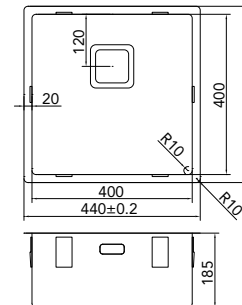

CA50Q10
> 60 cm kastbreedte
Cabinet dimensions
Mindestgröße Schrank
Dimension minimale meuble

€ 295,00