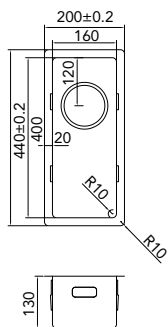

CA34R10
> 40 cm kastbreedte
Cabinet dimensions
Mindestgröße Schrank
Dimension minimale meuble

€ 270,00