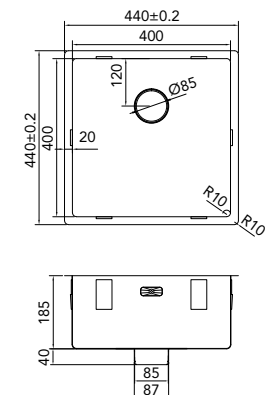

CAPPR10

Voor voedselrestenvermalers

De spoelbakken ten behoeve van voedselrestenvermalers hebben een naadloze aansluiting, zodat vuil zich niet ophoopt aan de randen.

Voor extra hygiëne. Neem contact met ons op voor een passend type voedselrestenvermaler.

For food waste disposers

The sinks for food waste disposers are joined seamlessly to the worktop to prevent dirt from building up at the edges and to keep everything hygienic.

Please contact us for a suitable type of food waste disposal unit.

Für Küchenabfallzerkleinerer

Die für einen Küchenabfallzerkleinerer geeigneten Spülbecken werden nahtlos in die Arbeitsplatte eingebaut, sodass sich kein Schmutz an den Rändern ansammelt und die Hygiene gewährleistet bleibt. Kontaktieren Sie uns für einen passenden Lebensmittelreste-Zermahler.

Pour les broyeurs de déchets alimentaires

Les éviers dotés de broyeurs de déchets alimentaires ont une connexion sans soudure pour que la saleté ne s'accumule pas sur les bords.

Pour plus d'hygiène. Il vous suffit de nous contacter pour un broyeur de déchets alimentaires conforme.

CAPPFWD20R10
> 30 cm kastbreedte
Cabinet dimensions
Mindestgröße Schrank
Dimension minimale meuble

€ 300,00

CAPPFWD40R10
> 45 cm kastbreedte
Cabinet dimensions
Mindestgröße Schrank
Dimension minimale meuble

€ 325,00