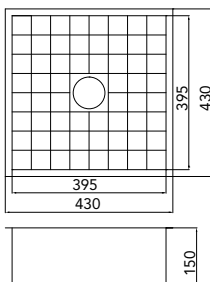

CATO4040
> 45 cm kastbreedte
Cabinet dimensions
Mindestgröße Schrank
Dimension minimale meuble

Met overloop / With overflow
Mit Überlauf / Avec trop-plein

€ 550,00