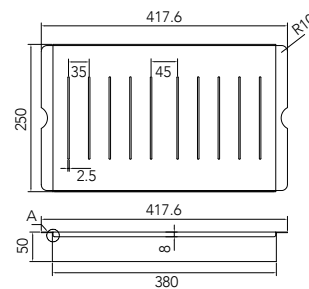

STANDARD COLOUR:

● CACB BK (black)

AVAILABLE COLOURS

- R (red)
- W (white)
- BK (black)
- G (green)
- B (blue)
- L (lime)
- O (orange)
- P (pink)
- PU (purple)
- GR (grey)
- LP (light pink)
- Y (yellow)

Instructions for ordering

Productname + colour code

For example: "CACB R"