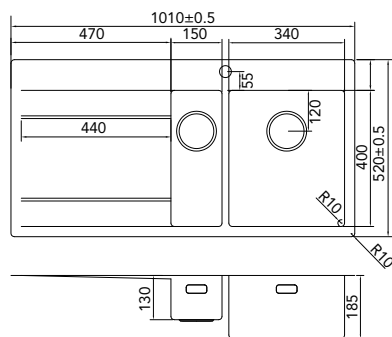

CA1534ABR

> 60 cm kastbreedte

Cabinet dimensions

Mindestgröße Schrank

Dimension minimale meuble

€ 720,00

Extra gat, hole, Loch, trou: € 50,00

CA3415ABL