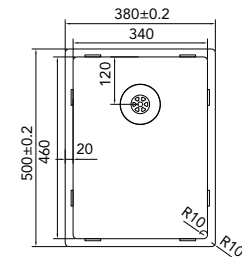

CAPPR10

Spoelbakken voor extra werkbladdiepte

Ideaal voor extra grote werkbladen en kookeilanden.

Sinks for extra-deep worktops

Ideal for extra-large worktops and kitchen islands.

Spülbecken für mehr Arbeitsplattentiefe

Ideal für Kochinseln und Arbeitsplatten in Übergrößen.

Éviers pour une profondeur de plan de travail supplémentaire

C'est idéal pour les plateaux et les îlots de cuisine surdimensionnés.

CAPP20D46R10
> 30 cm kastbreedte
Cabinet dimensions
Mindestgröße Schrank
Dimension minimale meuble

€ 310,00

CAPP34D46R10
> 40 cm kastbreedte
Cabinet dimensions
Mindestgröße Schrank
Dimension minimale meuble

€ 350,00