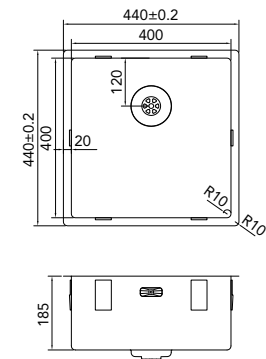

CAPPR10

CAPP16R10
> 30 cm kastbreedte
Cabinet dimensions
Mindestgröße Schrank
Dimension minimale meuble

€ 260,00

CAPP20R10
> 30 cm kastbreedte
Cabinet dimensions
Mindestgröße Schrank
Dimension minimale meuble

€ 280,00

CAPP34R10
> 40 cm kastbreedte
Cabinet dimensions
Mindestgröße Schrank
Dimension minimale meuble

€ 315,00

CAPP40R10
> 45 cm kastbreedte
Cabinet dimensions
Mindestgröße Schrank
Dimension minimale meuble

€ 295,00