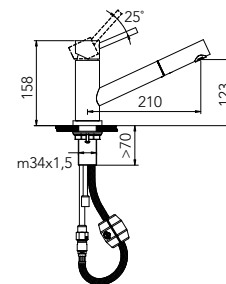

**CA107IU ECO PLUS**

€ 308,00

**CA107CHU ECO PLUS**

Chroom, Chrome, Chom, Chomé  
€ 180,00

**OPTION - CADJ107108I**

RVS, Stainless steel, Edelstahl, Inox  
€ 59,00

**OPTION - CADJ107108CH**

Chroom, Chrome, Chrom, Chromé  
€ 49,00