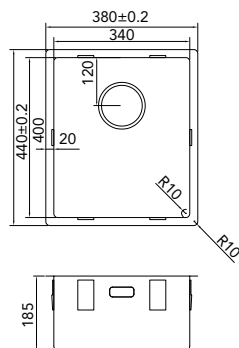

CA40R10
> 45 cm kastbreedte
Cabinet dimensions
Mindestgröße Schrank
Dimension minimale meuble

€ 250,00