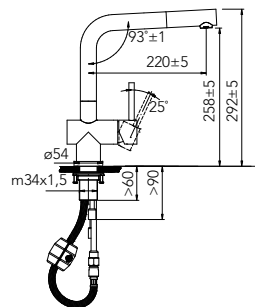

**CA108IU ECO PLUS**

RVS, Stainless steel, Edelstahl, Inox  
€ 308,00

**CA108CHU ECO PLUS**

Chroom, Chrome, Chrom, Chromé  
€ 180,00

**OPTION: CADJ107108I**

RVS, Stainless steel, Edelstahl, Inox  
€ 59,00

**OPTION: CADJ107108CH**