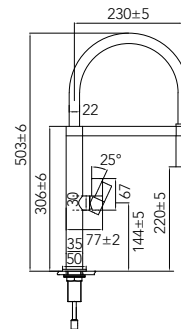

OPTION: EXTRA COLOURS

- Red CA112I R
- White CA112I W
- Black CA112I BL
- Green CA112I G
- Blue CA112I B
- Lime CA112I L
- Orange CA112I O
- Pink CA112I P
- Purple CA112I PU
- Grey CA112I GR
- Light pink CA112I LP
- Yellow CA112I Y

€ 17,50