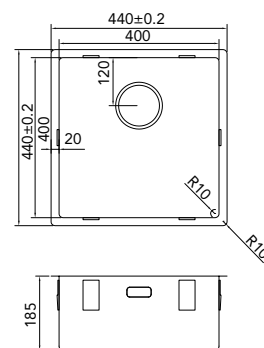

CA50R10
> 60 cm kastbreedte
Cabinet dimensions
Mindestgröße Schrank
Dimension minimale meuble

€ 270,00