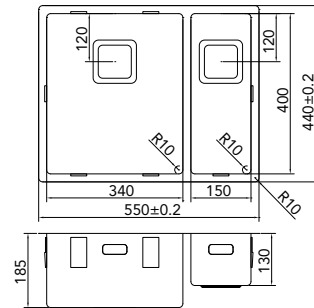

CA1534Q10

> 60 cm kastbreedte

Cabinet dimensions

Mindestgröße Schrank

Dimension minimale meuble

€ 440,00