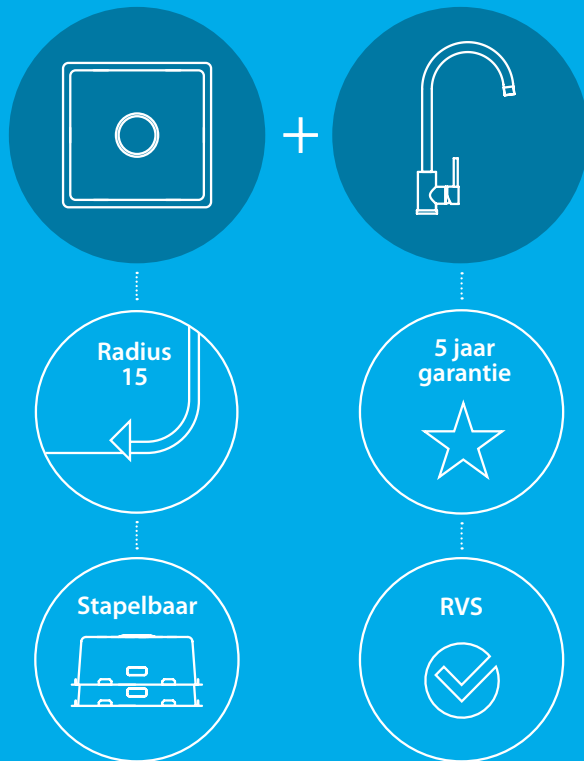

BASIC LINE

Basic Line Staat als een huis

De Basic Line bestaat uit spoelbak-kraansets die u de beste deal bieden. De sets zijn van RVS, hebben een prachtige uitstraling en zijn onder meer ideaal voor nieuwbouw- en renovatieprojecten.

Zie pagina 94 voor maattekeningen.

A solid choice

The Basic Line comprises sink/tap sets that offer the best possible value for money. These sets are made from stainless steel, look great and are ideal for both new-builds and renovation projects.

See page 94 for dimensional drawings.

Darauf können Sie bauen

Die Basic Line besteht aus Spülbecken-Armatur-Sets zum bestmöglichen Preis. Die Sets aus nichtrostendem Stahl haben eine edle Ausstrahlung und eignen sich optimal für unter anderem

Neubau- und Renovierungsprojekte.

Siehe Seite 94 für Maßzeichnungen.

Du solide

La Basic Line consiste en ensembles évier-robinet qui sont vraiment de "bonnes affaires". Les ensembles sont en acier inoxydable, ont une belle apparence et sont notamment idéaux pour les projets de nouvelle construction et de rénovation.

Voir page 94 pour dessins cotés.