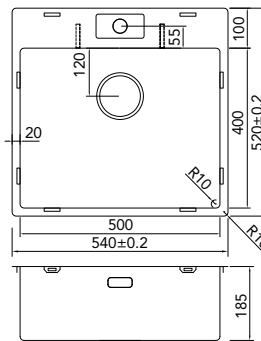

CA3415KR10
> 60 cm kastbreedte
Cabinet dimensions
Mindestgröße Schrank
Dimension minimale meuble

€ 430,00
Extra gat, hole, Loch, trou: € 50,00