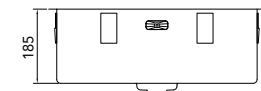

CAPPR10

Beperkte spoelbak- en kraanruimte?

Deze spoelbakken zijn speciaal ontwikkeld voor greeploze keukens met een werkbladdiepte van 60 cm. Hierdoor blijft er achter de spoelbak 3 centimeter meer over voor de kraan.

Limited space for sink and taps?

These sinks have been specially developed for handleless kitchens with a worktop depth of 60 cm. There is an extra 3 centimetres of space behind the sink to install the tap.

Wenig Platz?

Diese Spülbecken wurden speziell für grifflose Küchen mit einer 60 cm tiefen Arbeitsplatte entwickelt. Dadurch ist hinter dem Becken 3 cm mehr Platz für den Wasserhahn.

Un espace évier-robinet limité?

Ces bacs sont spécialement conçus pour des cuisines sans poignée ayant un plan de travail de 60 cm de profondeur. Cela laisse derrière l'évier 3 centimètres de plus pour le robinet.

CAPP40D37R10
> 45 cm kastbreedte
Cabinet dimensions
Mindestgröße Schrank
Dimension minimale meuble

€ 290,00

CAPP50D37R10
> 60 cm kastbreedte
Cabinet dimensions
Mindestgröße Schrank
Dimension minimale meuble

€ 310,00