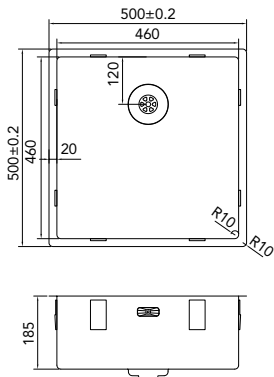

CAPP55D46R10

> 60 cm kastbreedte

Cabinet dimensions

Mindestgröße Schrank

Dimension minimale meuble

€ 390,00