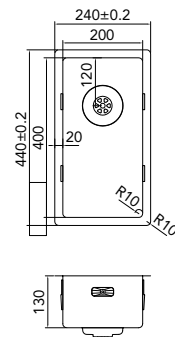

CAPP34R10
> 40 cm kastbreedte
Cabinet dimensions
Mindestgröße Schrank
Dimension minimale meuble

€ 315,00