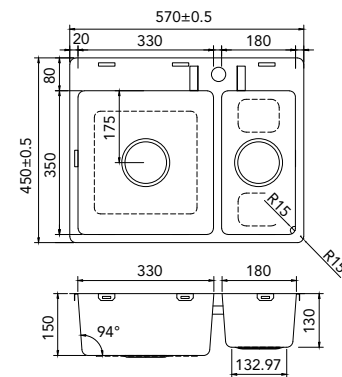

CABL3318KR15