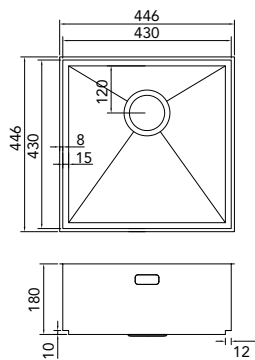

CA50COMP
> 60 cm kastbreedte
Cabinet dimensions
Mindestgröße Schrank
Dimension minimale meuble

€ 230,00