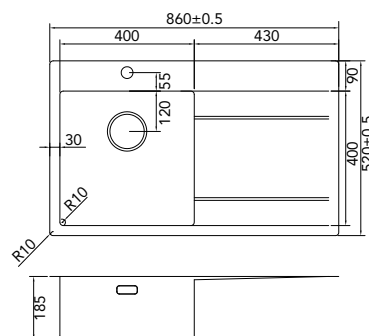

CA50ABR

> 60 cm kastbreedte

Cabinet dimensions

Mindestgröße Schrank

Dimension minimale meuble

€ 630,00

Extra gat, hole, Loch, trou: € 50,00