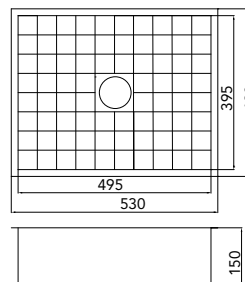

CATO5040
> 60 cm kastbreedte
Cabinet dimensions
Mindestgröße Schrank
Dimension minimale meuble

Met overloop / With overflow
Mit Überlauf / Avec trop-plein

€ 575,00