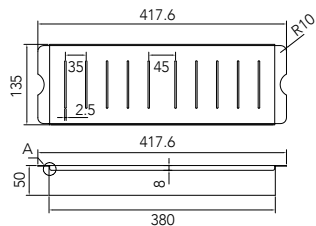

STANDARD COLOUR:

● CACS BK (black)

CACS1

Geschikt voor R en Q series
Suitable for R and Q series
Geeignet für R und Q-Serie
Convient pour séries R et Q

€ 90,00

Verkrijgbaar in 12 kleuren