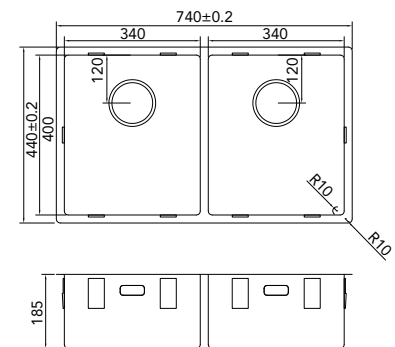

CA55R10

> 60 cm kastbreedte

Cabinet dimensions

Mindestgröße Schrank

Dimension minimale meuble

€ 280,00

CA3415R10

> 60 cm kastbreedte

Cabinet dimensions

Mindestgröße Schrank

Dimension minimale meuble

€ 400,00

CA1534R10

> 60 cm kastbreedte

Cabinet dimensions

Mindestgröße Schrank

Dimension minimale meuble

€ 400,00

CA3434R10

> 80 cm kastbreedte

Cabinet dimensions

Mindestgröße Schrank

Dimension minimale meuble

€ 485,00