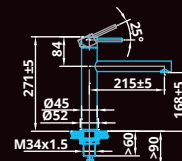

CA116BK ECO • € 295,-

Eénhendel mengkraan
RVS body met zwarte afwerking

**Single-handle mixer tap
Stainless steel interior
with black finish**

*Einhand-Mischbatterie
Edelstahl-Innenverkleidung
mit schwarzem Finish*

Robinet mitigeur à une poignée
Composant inox avec finition noire