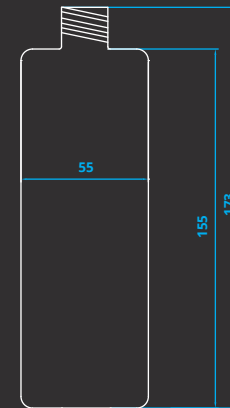

Alle Preise zzgl. MwSt.

**MATCHING
SOAP DISPENSER!**
Get in style!

CA203BK • € 85,-

Zeepdispenser rond
met RVS body
Inclusief zeepfles
25 mm uitsparing

**Round soap dispenser
with stainless steel interior
Soap bottle included
25 mm cut-out**

*Seifenspender rund
mit Edelstahl-Innenverkleidung
Inklusive Seifenflasche
25-mm-Aussparung*

Distributeur de savon rond
avec composant inox
Réservoir à savon inclus !
25-mm-Aussparung

Soap bottle
included!

CARESSI®