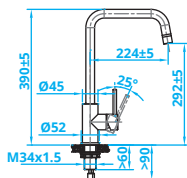

Robinet mitigeur à une poignée
Composant inox avec finition blanche

NEW!

CA108WH ECO • € 295,-

Eénhendel mengkraan
RVS body met witte afwerking

**Single-handle mixer tap
Stainless steel interior
with white finish**