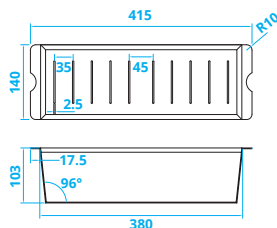

CACB • € 93,-

Restenbakje
Geschikt voor Q en R series
Standaardkleur: black
Verkrijgbaar in 12 kleuren

Food waste basket
Suitable for Q and R series
Standard colour: black
Available in 12 colours

Restebehälter
Für die Serien Q und R geeignet
Standardfarbe: schwarz
In 12 Farben erhältlich

Bac à restes
Compatible avec les séries Q et R
Couleur standard : noir
Disponible en 12 coloris