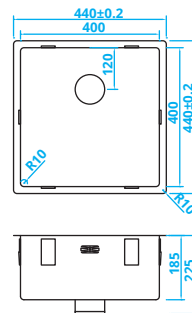

> 30 cm kastbreedte

> 30 cm cabinet width

Schrankbreite > 30 cm

Dimension minimale meuble > 30 cm

CAPPFWD40R10 • € 335,-

> 50 cm kastbreedte

> 50 cm cabinet width

Schrankbreite > 50 cm

Dimension minimale meuble > 50 cm

CAPPFWD50R10 • € 355,-

> 60 cm kastbreedte

> 60 cm cabinet width

Schrankbreite > 60 cm

Dimension minimale meuble > 60 cm

**MATCHING
INSINKERATOR?**
We'll be delighted
to advise you!