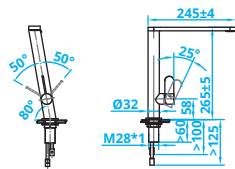

Alle Preise zzgl. MwSt.

CA1191 ECO • € 335,-

Eénhendel mengkraan

Single-handle mixer tap

Einhand-Mischbatterie

Robinet mitigeur à une poignée

CA1201 • € 298,-

Tweegreeps mengkraan

Two-handle mixer tap

Zweigriff-Mischbatterie

Robinet mitigeur à deux poignées

Stainless steel