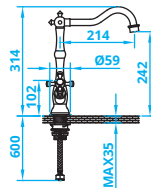

Alle Preise zzgl. MwSt.

CA1191 ECO • € 335,-

Eénhendel mengkraan

Single-handle mixer tap

Einhand-Mischbatterie

Robinet mitigeur à une poignée

CA1201 • € 298,-

Tweegreeps mengkraan

Two-handle mixer tap

Zweigriff-Mischbatterie

Robinet mitigeur à deux poignées

Stainless steel