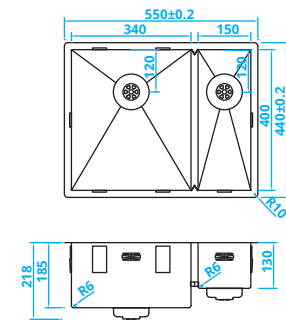

Dimension minimale meuble > 60 cm

CAPP3415R6R0 • € 385,-

> 60 cm kastbreedte

> 60 cm cabinet width

Schrankbreite > 60 cm

Dimension minimale meuble > 60 cm

CAPPR6R0

Alle Preise zzgl. MwSt.