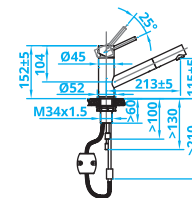

CA108I ECO • € 277,-

CA108I ECO WINDOW • € 327,-

Eénhendel mengkraan

Single-handle mixer tap

Einhand-Mischbatterie

Robinet mitigeur à une poignée