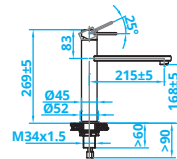

NEW
SPRAY
HEAD!

CA103CH ECO • € 298,-

Eénhendel mengkraan

Single-handle mixer tap

Einhand-Mischbatterie

Robinet mitigeur à une poignée