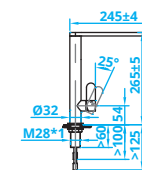

Alle Preise zzgl. MwSt.

STAINLESS STEEL / CHROME / BLACK LINE / WHITE LINE / COLOURS LINE

CA116I ECO • € 273,-

Eénhendel mengkraan

Single-handle mixer tap

Einhand-Mischbatterie

Robinet mitigeur à une poignée

CA116I U ECO • € 317,-

+ Dualjet: CADJ116I • € 59,-

Eénhendel mengkraan
Uittrekbaar

**Single-handle mixer tap
Extendible**

*Einhand-Mischbatterie
Ausziehbar*

Robinet mitigeur à une poignée
Extractible

CA117I ECO • € 380,-

Eénhendel mengkraan

Single-handle mixer tap

Einhand-Mischbatterie

Robinet mitigeur à une poignée

CA118I ECO • € 335,-

Eénhendel mengkraan

Single-handle mixer tap

Einhand-Mischbatterie

Robinet mitigeur à une poignée