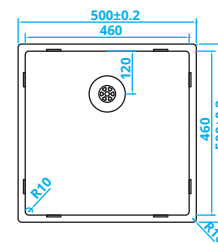

> 40 cm cabinet width

Schrankbreite > 40 cm

Dimension minimale meuble > 40 cm

CAPP46D46R10 • € 380,-

> 50 cm kastbreedte

> 45 cm cabinet width

Schrankbreite > 45 cm

Dimension minimale meuble > 45 cm

CAPP55D46R10 • € 400,-

> 60 cm kastbreedte

> 60 cm cabinet width

Schrankbreite > 60 cm

Dimension minimale meuble > 60 cm

Alle Preise zzgl. Mwst.

CAPPR10 with tap hole

CAPP40KR10 • € 310,-