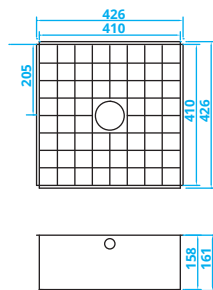

CATO5040 • € 592,-

> 60 cm kastbreedte
Met overflow

> 60 cm cabinet width
With overflow

Schrankbreite > 60 cm
Mit Überlauf

Dimension minimale meuble > 60 cm
Avec débordement