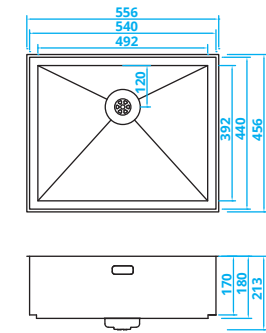

CAPPCOMP + CAPPGRA