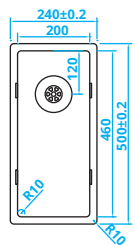

> 60 cm kastbreedte

> 60 cm cabinet width

Schrankbreite > 60 cm

Dimension minimale meuble > 60 cm

CAPP50R10 • € 315,-

> 60 cm kastbreedte

> 60 cm cabinet width

Schrankbreite > 60 cm

Dimension minimale meuble > 80 cm

CAPP4040R10 • € 541,-

> 90 cm kastbreedte

> 90 cm cabinet width

Schrankbreite > 90 cm

Dimension minimale meuble > 90 cm

CAPP3415R10 • € 490,-

> 60 cm kastbreedte

Alle Preise zzgl. Mwst.

CAPP20D46R10 • € 320,-

> 30 cm kastbreedte

> 30 cm cabinet width

Schrankbreite > 30 cm

Dimension minimale meuble > 30 cm

CAPP34D46R10 • € 360,-

> 40 cm kastbreedte

> 40 cm cabinet width

Schrankbreite > 40 cm

Dimension minimale meuble > 40 cm

CAPP46D46R10 • € 380,-

> 50 cm kastbreedte

> 45 cm cabinet width

Schrankbreite > 45 cm

Dimension minimale meuble > 45 cm