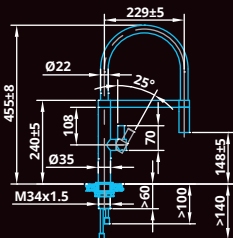

CA112BKM ECO • € 335,-

+ Hose available in 12 colours • € 17,⁵⁰
+ Dualjet: CADJ112BK • € 65,-

Eénhendel mengkraan
met gekleurde slang
RVS body met zwarte afwerking

**Single-handle mixer tap
with coloured hose
Stainless steel interior
with black finish**

*Einhand-Mischbatterie
mit farbigem Schlauch
Edelstahl-Innenverkleidung
mit schwarzem Finish*

Robinet mitigeur à une poignée
avec manche de couleur
Composant inox avec finition noire