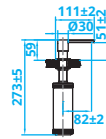

Soap bottle included!

CARESSI®