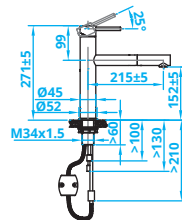

+ Dualjet: CADJ116CH • € 49,-

Eénhendel mengkraan
Uittrekbaar

**Single-handle mixer tap
Extendible**

*Einhand-Mischbatterie
Ausziehbar*

Robinet mitigeur à une poignée
Extractible

Alle Preise zzgl. MwSt.

MATCHING SOAP DISPENSER!
Get in style!