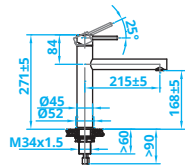

Stainless steel

Alle Preise zzgl. MwSt.

STAINLESS STEEL / CHROME / BLACK LINE / WHITE LINE / COLOURS LINE

CA116I ECO • € 273,-

Eénhendel mengkraan

Single-handle mixer tap

Einhand-Mischbatterie

Robinet mitigeur à une poignée