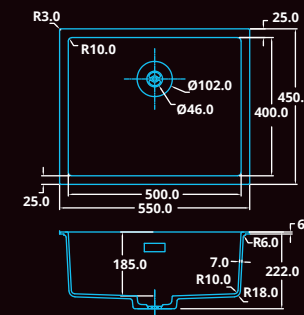

Alle Preise zzgl. MwSt.

NEW
+POWER
PLUG!

> 50 cm kastbreedte
Alleen vlakbouw

> 50 cm cabinet width
Only surface mount

Schrankbreite > 50 cm
Nur flächenbündiger Einbau

Dimension minimale meuble > 50 cm
Uniquement installation à fleur

NEW
+POWER
PLUG!

> 50 cm kastbreedte
Alleen opbouw en onderbouw

> 50 cm cabinet width
Only drop-in and undermount

Schrankbreite > 50 cm
Nur Aufbau und Unterbau

Dimension minimale meuble > 50 cm
Uniquement installation apparente
et encastrée

NEW
+POWER
PLUG!

> 60 cm kastbreedte
Alleen vlakbouw

> 60 cm cabinet width
Only surface mount

Schrankbreite > 60 cm
Nur flächenbündiger Einbau

Dimension minimale meuble > 60 cm
Uniquement installation à fleur

NEW
+POWER
PLUG!

> 60 cm kastbreedte
Alleen opbouw en onderbouw

> 60 cm cabinet width
Only drop-in and undermount

Schrankbreite > 60 cm
Nur Aufbau und Unterbau

Dimension minimale meuble > 60 cm
Uniquement installation apparente
et encastrée

Black Line