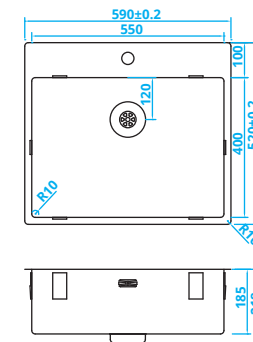

Dimension minimale meuble > 60 cm
Possibilité de trou supplémentaire
pour distributeur de savon
avec supplément

NEW!

CAPP55KR10 • € 340,-

> 60 cm kastbreedte
Extra gat voor zeepdispenser
mogelijk tegen meerprijs

**> 60 cm cabinet width
Extra hole option for a soap
dispenser (at a surcharge)**

*Schrankbreite > 60 cm
Zusätzliche Öffnung für Seifenspender
gegen Aufpreis möglich*

Dimension minimale meuble > 60 cm
Possibilité de trou supplémentaire
pour distributeur de savon
avec supplément