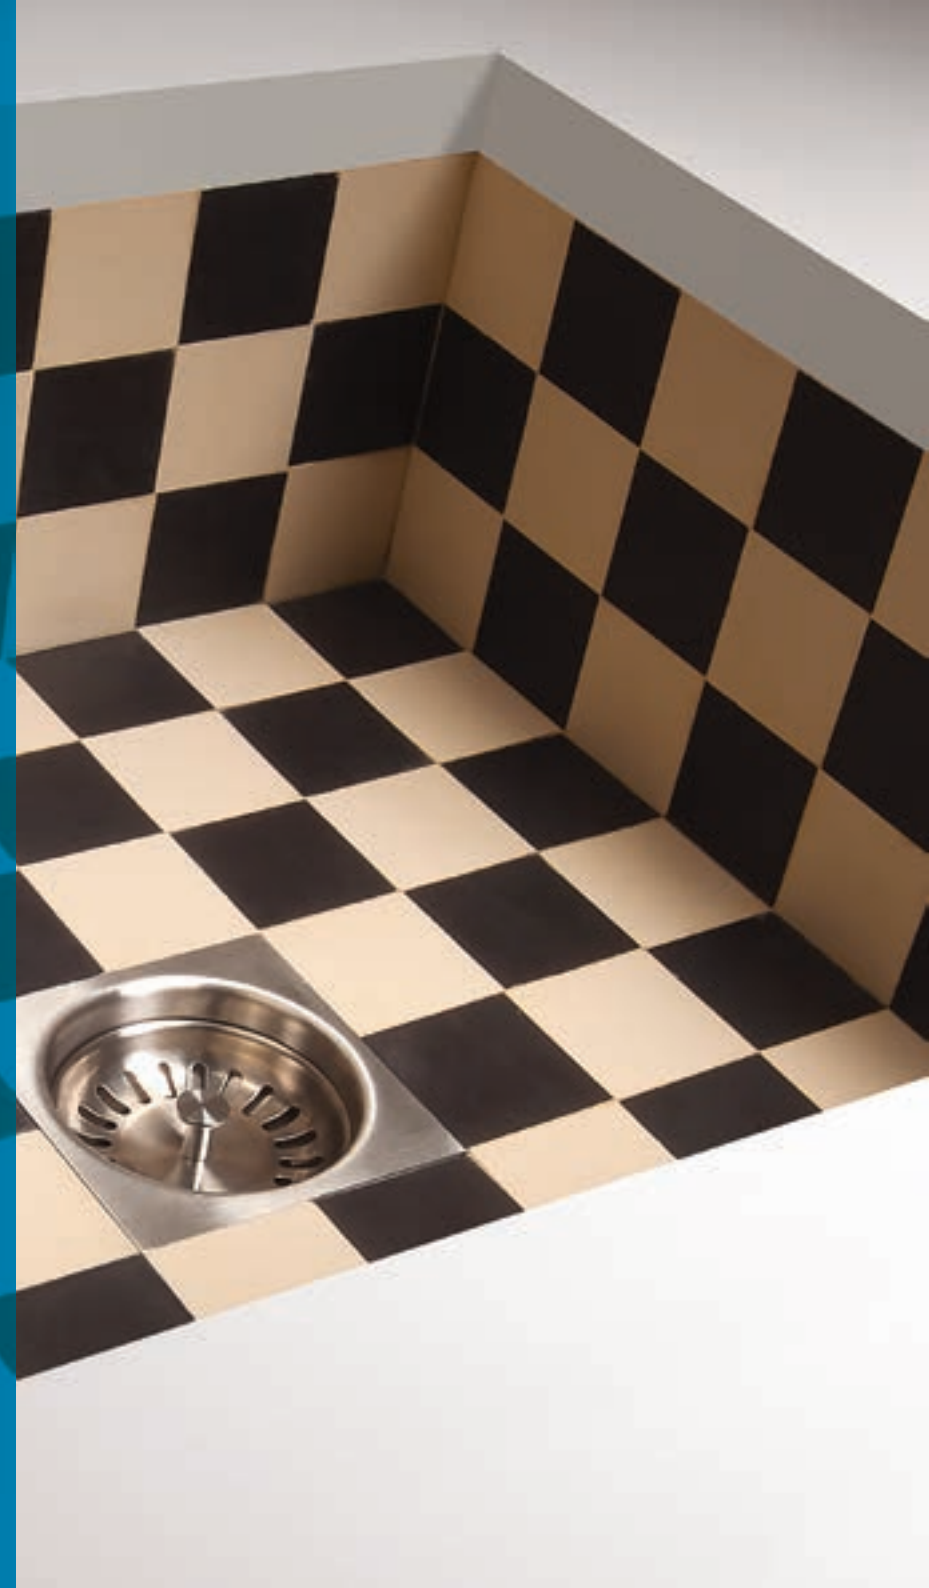

Country-style modern

- Tiled sink
- Handmade in the Netherlands and finished with stylish details
- Square corners
- Suitable for undermount
- Please note: Always use the sink as template for the cut-out in the countertop!

Ländlich modern

- *Gefliestes Spülbecken*
- *In den Niederlanden handgefertigt, mit stilvollen Details*
- *Rechtwinklige Ecken*
- *Unterbaufähig*
- *Hinweis: Das Spülbecken muss immer als Schablone für die Aussparung in der Arbeitsplatte verwendet werden!*

Moderne et authentique

- *Évier carrelé*
- *Fabriqu      la main aux Pays-Bas et nombreux d  tails styl  s*
- *Angles droits*
- *Adapt      une installation encastr  e*
- *NB : Toujours utiliser l'  vier comme gabarit pour d  couper l'emplacement dans le plan de travail !*