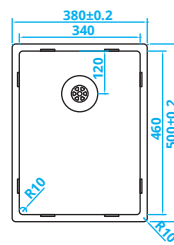

Alle Preise zzgl. Mwst.

CAPP20D46R10 • € 320,-

> 30 cm kastbreedte

> 30 cm cabinet width

Schrankbreite > 30 cm

Dimension minimale meuble > 30 cm

CAPP34D46R10 • € 360,-

> 40 cm kastbreedte

> 40 cm cabinet width

Schrankbreite > 40 cm

Dimension minimale meuble > 40 cm

CAPP46D46R10 • € 380,-

> 50 cm kastbreedte

> 45 cm cabinet width

Schrankbreite > 45 cm

Dimension minimale meuble > 45 cm