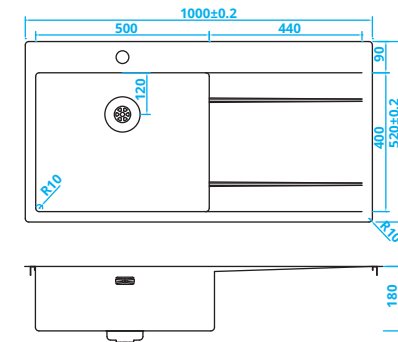

Alle Preise zzgl. Mwst.

CAPPABR + ABL with tap hole

> 50 cm kastbreedte
Extra gat voor zeepdispenser
mogelijk tegen meerprijs

> 50 cm cabinet width
Extra hole option for a soap
dispenser (at a surcharge)

*Schrankbreite > 50 cm
Zusätzliche Öffnung für Seifenspender
gegen Aufpreis möglich*

Dimension minimale meuble > 50 cm
Possibilité de trou supplémentaire
pour distributeur de savon
avec supplément

> 50 cm kastbreedte
Extra gat voor zeepdispenser
mogelijk tegen meerprijs

> 50 cm cabinet width
Extra hole option for a soap
dispenser (at a surcharge)

*Schrankbreite > 50 cm
Zusätzliche Öffnung für Seifenspender
gegen Aufpreis möglich*

Dimension minimale meuble > 50 cm
Possibilité de trou supplémentaire
pour distributeur de savon
avec supplément

> 60 cm kastbreedte
Extra gat voor zeepdispenser
mogelijk tegen meerprijs

> 60 cm cabinet width
Extra hole option for a soap
dispenser (at a surcharge)

*Schrankbreite > 60 cm
Zusätzliche Öffnung für Seifenspender
gegen Aufpreis möglich*

Dimension minimale meuble > 60 cm
Possibilité de trou supplémentaire
pour distributeur de savon
avec supplément

> 60 cm kastbreedte
Extra gat voor zeepdispenser
mogelijk tegen meerprijs

> 60 cm cabinet width
Extra hole option for a soap
dispenser (at a surcharge)

*Schrankbreite > 60 cm
Zusätzliche Öffnung für Seifenspender
gegen Aufpreis möglich*

Dimension minimale meuble > 60 cm
Possibilité de trou supplémentaire
pour distributeur de savon
avec supplément