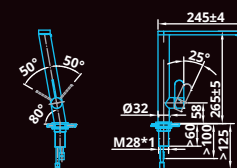

Alle Preise zzgl. Mwst.

CA116BK U ECO • € 335,-

+ Dualjet: CADJ116BK • € 65,-

Eénhendel mengkraan
Uittrekbaar
RVS body met zwarte afwerking

Single-handle mixer tap
Extendible
Stainless steel interior
with black finish

Einhand-Mischbatterie
Ausziehbar
Edelstahl-Innenverkleidung
mit schwarzem Finish

Robinet mitigeur à une poignée
Extractible
Composant inox avec finition noire

CA118BK ECO • € 350,-

Eénhendel mengkraan
RVS body met zwarte afwerking

Single-handle mixer tap
Stainless steel interior
with black finish

Einhand-Mischbatterie
Edelstahl-Innenverkleidung
mit schwarzem Finish

Robinet mitigeur à une poignée
Composant inox avec finition noire

CA119BK ECO • € 350,-

Eénhendel mengkraan
RVS body met zwarte afwerking

Single-handle mixer tap
Stainless steel interior
with black finish

Einhand-Mischbatterie
Edelstahl-Innenverkleidung
mit schwarzem Finish

Robinet mitigeur à une poignée
Composant inox avec finition noire

Black Line