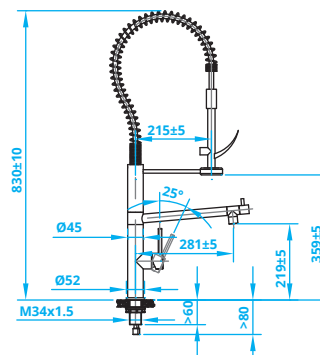

CA1141 U ECO • € 307,-

Eénhendel mengkraan
Uittrekbaar

**Single-handle mixer tap
Extendible**

*Einhand-Mischbatterie
Ausziehbar*

Robinet mitigeur à une poignée
Extractible