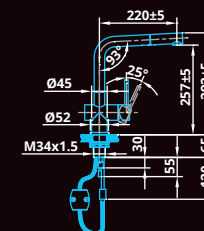

Alle Preise zzgl. Mwst.

CA105BK ECO • € 265,-

Eénhendel mengkraan
RVS body met zwarte afwerking

**Single-handle mixer tap
Stainless steel interior
with black finish**

*Einhand-Mischbatterie
Edelstahl-Innenverkleidung
mit schwarzem Finish*

Robinet mitigeur à une poignée
Composant inox avec finition noire

CA106BK ECO • € 265,-

Eénhendel mengkraan
RVS body met zwarte afwerking

**Single-handle mixer tap
Stainless steel interior
with black finish**

*Einhand-Mischbatterie
Edelstahl-Innenverkleidung
mit schwarzem Finish*

Robinet mitigeur à une poignée
Composant inox avec finition noire

CA108BK ECO • € 295,-

Eénhendel mengkraan
RVS body met zwarte afwerking

**Single-handle mixer tap
Stainless steel interior
with black finish**

*Einhand-Mischbatterie
Edelstahl-Innenverkleidung
mit schwarzem Finish*

Robinet mitigeur à une poignée
Composant inox avec finition noire

CA108BK U ECO • € 335,-

+ Dualjet: CADJ108BK • € 65,-

Eénhendel mengkraan
Uittrekbaar
RVS body met zwarte afwerking

**Single-handle mixer tap
Extendible
Stainless steel interior
with black finish**

*Einhand-Mischbatterie
Ausziehbar
Edelstahl-Innenverkleidung
mit schwarzem Finish*

Robinet mitigeur à une poignée
Extractible
Composant inox avec finition noire

Black Line