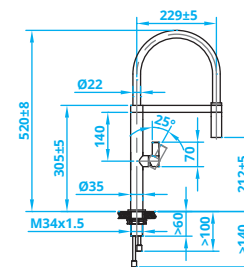

Alle Preise zzgl. Mwst.

S

CA112IS ECO • € 345,-

- + Hose available in 12 colours • € 17,⁵⁰
- + Stainless steel spiral: CA112ISP • € 59,-
- + Dualjet: CADJ112 • € 49,-

Eénhendel mengkraan
RVS met zwarte slang

**Single-handle mixer tap
Stainless steel with black hose**

*Einhand-Mischbatterie
Edelstahl mit schwarzem Schlauch*

Robinet mitigeur à une poignée
Inox avec manche noire

M

CA112IM ECO • € 386,-

- + Hose available in 12 colours • € 17,⁵⁰
- + Stainless steel spiral: CA112ISP • € 59,-
- + Dualjet: CADJ112 • € 49,-

Eénhendel mengkraan
RVS met zwarte slang

**Single-handle mixer tap
Stainless steel with black hose**

*Einhand-Mischbatterie
Edelstahl mit schwarzem Schlauch*

Robinet mitigeur à une poignée
Inox avec manche noire

M

CA112CHM ECO • € 293,-

- + Hose available in 12 colours • € 17,⁵⁰
- + Chrome spiral: CA112CHSP • € 49,-
- + Dualjet: CADJ112CH • € 49,-

Eénhendel mengkraan
Chroom met zwarte slang

**Single-handle mixer tap
Chrome with black hose**

*Einhand-Mischbatterie
Chrom mit schwarzem Schlauch*

Robinet mitigeur à une poignée
Chrome avec manche noire

L

CA112IL ECO • € 407,-

- + Hose available in 12 colours • € 17,⁵⁰
- + Stainless steel spiral: CA112ISP • € 59,-
- + Dualjet: CADJ112 • € 49,-

Eénhendel mengkraan
RVS met zwarte slang

**Single-handle mixer tap
Stainless steel with black hose**

*Einhand-Mischbatterie
Edelstahl mit schwarzem Schlauch*

Robinet mitigeur à une poignée
Inox avec manche noire