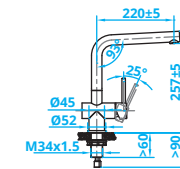

Alle Preise zzgl. Mwst.

CA106I ECO • € 247,-

Eénhendel mengkraan

Single-handle mixer tap

Einhand-Mischbatterie

Robinet mitigeur à une poignée

CA107I ECO • € 267,-

CA107I ECO WINDOW • € 317,-

Eénhendel mengkraan

Single-handle mixer tap

Einhand-Mischbatterie

Robinet mitigeur à une poignée

CA107I U ECO • € 317,-

CA107I U ECO WINDOW • € 367,-

+ Dualjet: CADJ107108I • € 59,-

Eénhendel mengkraan
Uittrekbaar

**Single-handle mixer tap
Extendible**

*Einhand-Mischbatterie
Ausziehbar*

Robinet mitigeur à une poignée
Extractible

CA108I ECO • € 277,-

CA108I ECO WINDOW • € 327,-

Eénhendel mengkraan

Single-handle mixer tap

Einhand-Mischbatterie

Robinet mitigeur à une poignée