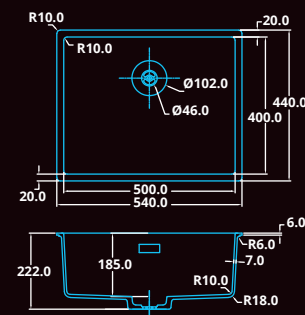

Alle Preise zzgl. MwSt.

NEW
+POWER
PLUG!

> 50 cm kastbreedte
Alleen vlakbouw

> 50 cm cabinet width
Only surface mount

Schrankbreite > 50 cm
Nur flächenbündiger Einbau

Dimension minimale meuble > 50 cm
Uniquement installation à fleur

NEW
+POWER
PLUG!

> 50 cm kastbreedte
Alleen opbouw en onderbouw

> 50 cm cabinet width
Only drop-in and undermount

Schrankbreite > 50 cm
Nur Aufbau und Unterbau

Dimension minimale meuble > 50 cm
Uniquement installation apparente
et encastrée

NEW
+POWER
PLUG!

> 60 cm kastbreedte
Alleen vlakbouw

> 60 cm cabinet width
Only surface mount

Schrankbreite > 60 cm
Nur flächenbündiger Einbau

Dimension minimale meuble > 60 cm
Uniquement installation à fleur

NEW
+POWER
PLUG!

> 60 cm kastbreedte
Alleen opbouw en onderbouw

> 60 cm cabinet width
Only drop-in and undermount

Schrankbreite > 60 cm
Nur Aufbau und Unterbau

Dimension minimale meuble > 60 cm
Uniquement installation apparente
et encastrée

Black Line