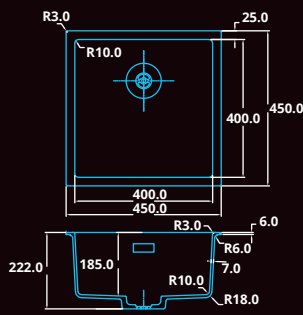

Alle Preise zzgl. MwSt.

NEW
+POWER
PLUG!

> 50 cm kastbreedte
Alleen vlakbouw

> 50 cm cabinet width
Only surface mount

Schrankbreite > 50 cm
Nur flächenbündiger Einbau

Dimension minimale meuble > 50 cm
Uniquement installation à fleur

NEW
+POWER
PLUG!

> 50 cm kastbreedte
Alleen opbouw en onderbouw

> 50 cm cabinet width
Only drop-in and undermount

Schrankbreite > 50 cm
Nur Aufbau und Unterbau

Dimension minimale meuble > 50 cm
Uniquement installation apparente
et encastrée

NEW
+POWER
PLUG!

> 60 cm kastbreedte
Alleen vlakbouw

> 60 cm cabinet width
Only surface mount

Schrankbreite > 60 cm
Nur flächenbündiger Einbau

Dimension minimale meuble > 60 cm
Uniquement installation à fleur

NEW
+POWER
PLUG!

> 60 cm kastbreedte
Alleen opbouw en onderbouw

> 60 cm cabinet width
Only drop-in and undermount

Schrankbreite > 60 cm
Nur Aufbau und Unterbau

Dimension minimale meuble > 60 cm
Uniquement installation apparente
et encastrée

Black Line