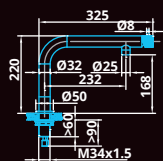

*Einhand-Mischbatterie
Edelstahl-Innenverkleidung
mit schwarzem Finish*

Robinet mitigeur à une poignée
Composant inox avec finition noire

CA112BKM ECO • € 335,-

+ Hose available in 12 colours • € 17,⁵⁰
+ Dualjet: CADJ112BK • € 65,-