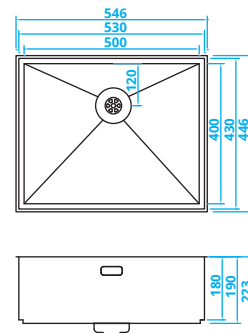

CAPP40GRA • € 240,-

> 60 cm kastbreedte
Op basis van 20 mm materiaal

**> 60 cm cabinet width
Based on 20 mm material**

*Schrankbreite > 60 cm
Auf der Basis von 20-mm-Material*

Dimension minimale meuble > 60 cm
Sur la base d'un matériau 20 mm