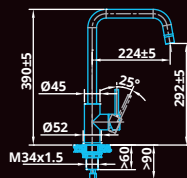

CA106BK ECO • € 265,-

Eénhendel mengkraan
RVS body met zwarte afwerking

**Single-handle mixer tap
Stainless steel interior
with black finish**

*Einhand-Mischbatterie
Edelstahl-Innenverkleidung
mit schwarzem Finish*

Robinet mitigeur à une poignée
Composant inox avec finition noire

CA108BK ECO • € 295,-

Eénhendel mengkraan
RVS body met zwarte afwerking

**Single-handle mixer tap
Stainless steel interior
with black finish**

*Einhand-Mischbatterie
Edelstahl-Innenverkleidung
mit schwarzem Finish*

Robinet mitigeur à une poignée
Composant inox avec finition noire