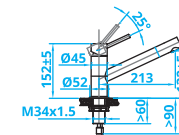

Alle Preise zzgl. Mwst.

CA101CH • € 172,-

Tweegreeps mengkraan

Two-handle mixer tap

Zweigriff-Mischbatterie

Robinet mitigeur à deux poignées

CA102CH ECO • € 218,-

Eénhendel mengkraan

Single-handle mixer tap

Einhand-Mischbatterie

Robinet mitigeur à une poignée

NEW
SPRAY
HEAD!

CA103CH ECO • € 298,-

Eénhendel mengkraan

Single-handle mixer tap

Einhand-Mischbatterie

Robinet mitigeur à une poignée

CA107CH ECO • € 184,-

Eénhendel mengkraan

Single-handle mixer tap

Einhand-Mischbatterie

Robinet mitigeur à une poignée

Chrome