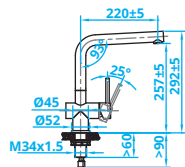

CA108CH U ECO • € 207,-

+ Dualjet: CADJ108CH • € 49,-

Eénhendel mengkraan
Uittrekbaar

**Single-handle mixer tap
Extendible**

*Einhand-Mischbatterie
Ausziehbar*

Robinet mitigeur à une poignée
Extractible

CARESSI®