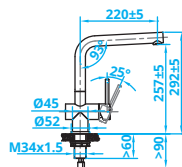

NEW!

CA108WH U ECO • € 335,-

Eénhendel mengkraan
Uittrekbaar
RVS body met witte afwerking

**Single-handle mixer tap
Extendible
Stainless steel interior
with white finish**

*Einhand-Mischbatterie
Ausziehbar
Edelstahl-Innenverkleidung
mit weißem Finish*

Robinet mitigeur à une poignée
Extractible
Composant inox avec finition blanche