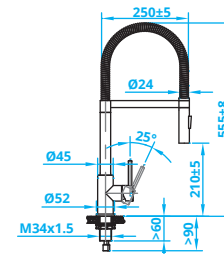

CA1051 ECO • € 247,-

Eénhendel mengkraan

Single-handle mixer tap

Einhand-Mischbatterie

Robinet mitigeur à une poignée