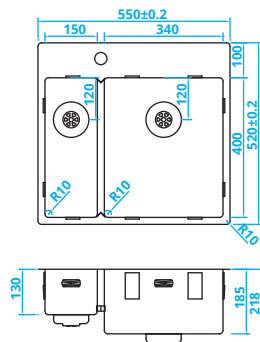

Extra holes?

Wilt u een extra gat voor bijvoorbeeld de zeepdispenser? Geen probleem. Meerprijs € 50,- per gat. Neem contact met ons op voor de wensen en mogelijkheden.

Do you need an extra hole, for instance, for a soap dispenser? No problem. €50 surcharge per hole. Please contact us to discuss your requirements and the options.

Benötigen Sie eine zusätzliche Öffnung, beispielsweise für einen Seifenspender? Kein Problem! Aufpreis 50,- € je Lochbohrung. Setzen Sie sich mit uns in Verbindung, damit wir Ihre Wünsche und die Möglichkeiten besprechen können.

Vous souhaitez un trou supplémentaire pour le distributeur de savon par exemple? Pas de problème. Supplément de 50 € par trou. Contactez-nous pour nous exposer vos souhaits et connaître les possibilités.