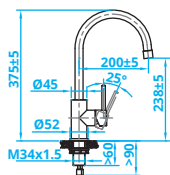

**Single-handle mixer tap
Stainless steel with black hose**

*Einhand-Mischbatterie
Edelstahl mit schwarzem Schlauch*

Robinet mitigeur à une poignée
Inox avec manche noire

Option: Dualjet
hand shower

Option:
Spiral