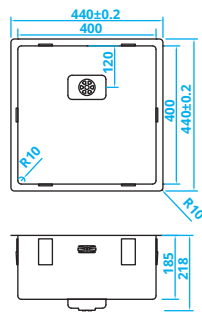

Alle Preise zzgl. MwSt.

NEW!

CAPP40Q10 • € 310,-

> 50 cm kastbreedte

> 50 cm cabinet width

Schrankbreite > 50 cm

Dimension minimale meuble > 50 cm

NEW!