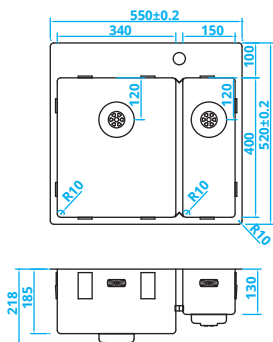

CAPP1534KR10 • € 500,-

> 60 cm kastbreedte
Extra gat voor zeepdispenser
mogelijk tegen meerprijs

**> 60 cm cabinet width
Extra hole option for a soap
dispenser (at a surcharge)**

*Schrankbreite > 60 cm
Zusätzliche Öffnung für Seifenspender
gegen Aufpreis möglich*

Dimension minimale meuble > 60 cm
Possibilité de trou supplémentaire
pour distributeur de savon
avec supplément