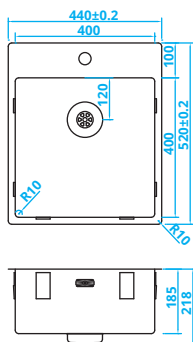

NEW!

CAPP45KR10 • € 325,-

> 60 cm kastbreedte
Extra gat voor zeepdispenser
mogelijk tegen meerprijs

**> 60 cm cabinet width
Extra hole option for a soap
dispenser (at a surcharge)**

*Schrankbreite > 60 cm
Zusätzliche Öffnung für Seifenspender
gegen Aufpreis möglich*

Dimension minimale meuble > 60 cm
Possibilité de trou supplémentaire
pour distributeur de savon
avec supplément