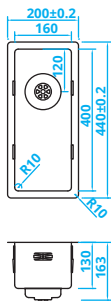

> 60 cm kastbreedte

> 60 cm cabinet width

Schrankbreite > 60 cm

Dimension minimale meuble > 60 cm

CAPP55R6R0 • € 260,-

> 60 cm kastbreedte

> 60 cm cabinet width

Schrankbreite > 60 cm

Alle Preise zzgl. MwSt.

CAPP16R10 • € 260,-

> 30 cm kastbreedte

> 30 cm cabinet width

Schrankbreite > 30 cm

Dimension minimale meuble > 30 cm

CAPP20R10 • € 280,-

> 30 cm kastbreedte

> 30 cm cabinet width

Schrankbreite > 30 cm

Dimension minimale meuble > 30 cm

CAPP34R10 • € 315,-

> 40 cm kastbreedte

> 40 cm cabinet width

Schrankbreite > 40 cm

Dimension minimale meuble > 40 cm