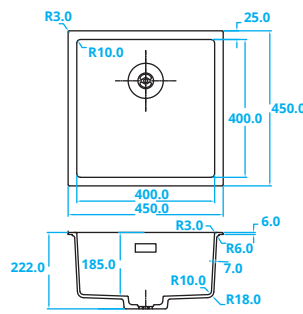

Dimension minimale meuble > 50 cm
Uniquement installation à fleur

NEW
+POWER
PLUG!

CAGRPP40WH-TU • € 365,-

> 50 cm kastbreedte
Alleen opbouw en onderbouw

> 50 cm cabinet width
Only drop-in and undermount

Schrankbreite > 50 cm
Nur Aufbau und Unterbau

Dimension minimale meuble > 50 cm
Uniquement installation apparente
et encastrée

NEW
+POWER
PLUG!

CAGRPP50WH-FL • € 385,-

> 60 cm kastbreedte
Alleen vlakbouw

> 60 cm cabinet width
Only surface mount

Schrankbreite > 60 cm
Nur flächenbündiger Einbau