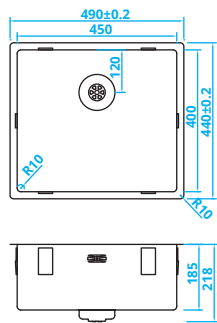

CAPP40R10 • € 295,-

> 50 cm kastbreedte

> 50 cm cabinet width

Schrankbreite > 50 cm

Dimension minimale meuble > 50 cm

CAPPR10

Alle Preise zzgl. MwSt.

CAPP45R10 • € 310,-

> 60 cm kastbreedte

> 60 cm cabinet width

Schrankbreite > 60 cm

Dimension minimale meuble > 60 cm

CAPP50R10 • € 315,-

> 60 cm kastbreedte

> 60 cm cabinet width

Schrankbreite > 60 cm