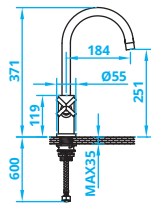

CA102CH ECO • € 218,-

Eénhendel mengkraan

Single-handle mixer tap

Einhand-Mischbatterie

Robinet mitigeur à une poignée