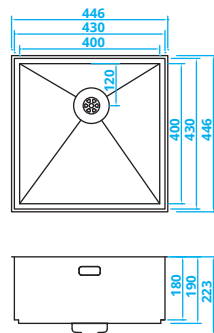

CAPP50COMP • € 250,-

> 60 cm kastbreedte
Op basis van 12 mm materiaal

**> 60 cm cabinet width
Based on 12 mm material**

*Schrankbreite > 60 cm
Auf der Basis von 12-mm-Material*

Dimension minimale meuble > 60 cm
Sur la base d'un matériau 12 mm