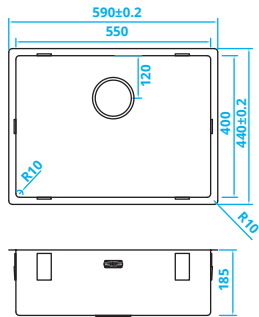

CA3415R10 • € 400,-

> 60 cm kastbreedte

> 60 cm cabinet width

Schrankbreite > 60 cm

Dimension minimale meuble > 60 cm