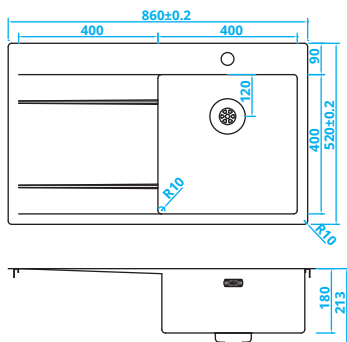

CAPP40ABL • € 608,-

> 50 cm kastbreedte
Extra gat voor zeepdispenser
mogelijk tegen meerprijs

> 50 cm cabinet width
Extra hole option for a soap
dispenser (at a surcharge)

*Schrankbreite > 50 cm
Zusätzliche Öffnung für Seifenspender
gegen Aufpreis möglich*

Dimension minimale meuble > 50 cm
Possibilité de trou supplémentaire
pour distributeur de savon
avec supplément