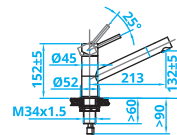

CA107I U ECO • € 317,-

CA107I U ECO WINDOW • € 367,-

+ Dualjet: CADJ107108I • € 59,-

Eénhendel mengkraan
Uittrekbaar

**Single-handle mixer tap
Extendible**

*Einhand-Mischbatterie
Ausziehbar*

Robinet mitigeur à une poignée
Extractible