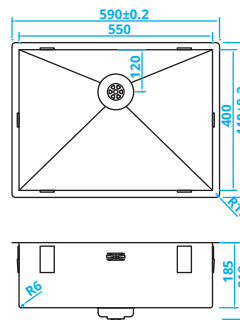

CAPP3415R6R0 • € 385,-

> 60 cm kastbreedte

> 60 cm cabinet width

Schrankbreite > 60 cm

Dimension minimale meuble > 60 cm