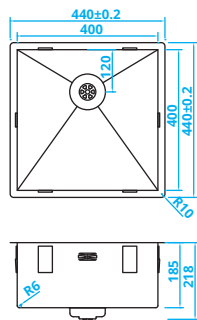

NEW
WITH
POWER-
PLUG!

Alle Preise zzgl. MwSt.

CAPP40R6R0 • € 240,-

> 50 cm kastbreedte

> 50 cm cabinet width

Schrankbreite > 50 cm

Dimension minimale meuble > 50 cm

CAPP50R6R0 • € 250,-

> 60 cm kastbreedte

> 60 cm cabinet width

Schrankbreite > 60 cm

Dimension minimale meuble > 60 cm

CAPP55R6R0 • € 260,-

> 60 cm kastbreedte

> 60 cm cabinet width

Schrankbreite > 60 cm