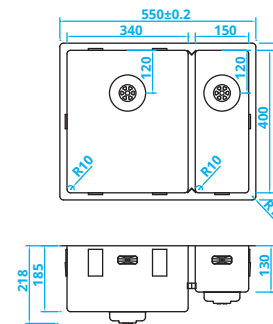

CAPP1534R10 • € 490,-

> 60 cm kastbreedte

> 60 cm cabinet width

Schrankbreite > 60 cm

Dimension minimale meuble > 60 cm