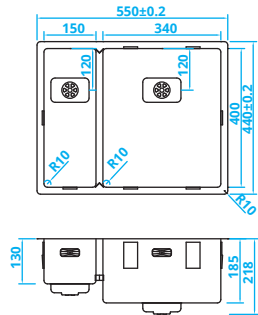

Alle Preise zzgl. MwSt.

NEW!

CAPP1534Q10 • € 499,-

> 60 cm kastbreedte

> 60 cm cabinet width

Schrankbreite > 60 cm

Dimension minimale meuble > 60 cm