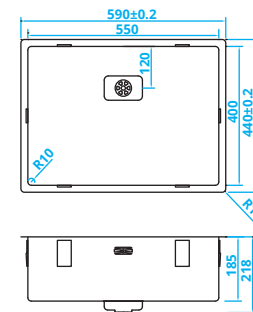

Alle Preise zzgl. MwSt.

NEW!

CAPP40Q10 • € 310,-

> 50 cm kastbreedte

> 50 cm cabinet width

Schrankbreite > 50 cm

Dimension minimale meuble > 50 cm

NEW!

CAPP50Q10 • € 335,-

> 60 cm kastbreedte

> 60 cm cabinet width

Schrankbreite > 60 cm

Dimension minimale meuble > 60 cm

NEW!

CAPP55Q10 • € 345,-

> 60 cm kastbreedte

> 60 cm cabinet width

Schrankbreite > 60 cm

Dimension minimale meuble > 60 cm

NEW!

CAPP3415Q10 • € 499,-

> 60 cm kastbreedte

> 60 cm cabinet width

Schrankbreite > 60 cm

Dimension minimale meuble > 60 cm

CAPPQ10