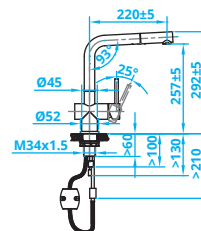

NEW!

CA109WH ECO • € 319,-

Eénhendel mengkraan
RVS body met witte afwerking

**Single-handle mixer tap
Stainless steel interior
with white finish**

*Einhand-Mischbatterie
Edelstahl-Innenverkleidung
mit weißem Finish*

Robinet mitigeur à une poignée
Composant inox avec finition blanche