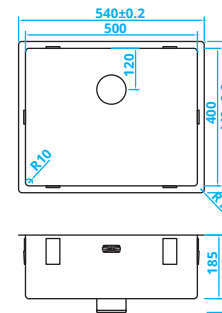

Dimension minimale meuble > 50 cm

CAPPFWD50R10 • € 355,-

> 60 cm kastbreedte

> 60 cm cabinet width

Schrankbreite > 60 cm

Dimension minimale meuble > 60 cm

**MATCHING
INSINKERATOR?**
We'll be delighted
to advise you!