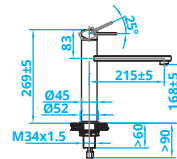

NEW
SPRAY
HEAD!

CA1031 ECO • € 335,-

Eénhendel mengkraan

Single-handle mixer tap

Einhand-Mischbatterie

Robinet mitigeur à une poignée