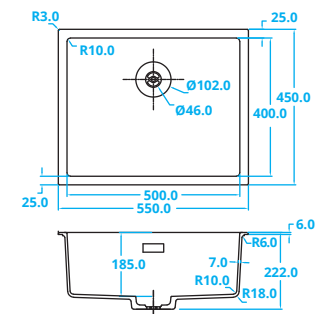

Dimension minimale meuble > 50 cm
Uniquement installation apparente
et encastrée

NEW
+POWER
PLUG!

CAGRPP50WH-FL • € 385,-

> 60 cm kastbreedte
Alleen vlakbouw

> 60 cm cabinet width
Only surface mount

Schrankbreite > 60 cm
Nur flächenbündiger Einbau

Dimension minimale meuble > 60 cm
Uniquement installation à fleur

NEW
+POWER
PLUG!

CAGRPP50WH-TU • € 385,-

> 60 cm kastbreedte
Alleen opbouw en onderbouw

> 60 cm cabinet width
Only drop-in and undermount

Schrankbreite > 60 cm
Nur Aufbau und Unterbau

Dimension minimale meuble > 60 cm
Uniquement installation apparente
et encastrée

Our favourite square

- Sink with square Powerplug and revamped overflow
- Handmade and finished with stylish details
- Corners: radius 10
- Suitable for drop-in, undermount and surface mount laminate countertops
- Material: 1 mm Stainless steel (SS304)
- Dimensional tolerance: 0.2 mm (outer dimensions)
- Includes basket strainer set with design overflow and clamps