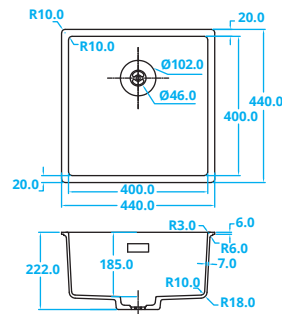

Alle Preise zzgl. MwSt.

NEW
+POWER
PLUG!

> 50 cm kastbreedte
Alleen vlakbouw

> 50 cm cabinet width
Only surface mount

Schrankbreite > 50 cm
Nur flächenbündiger Einbau

Dimension minimale meuble > 50 cm
Uniquement installation à fleur

NEW
+POWER
PLUG!

> 50 cm kastbreedte
Alleen opbouw en onderbouw

> 50 cm cabinet width
Only drop-in and undermount

Schrankbreite > 50 cm
Nur Aufbau und Unterbau

Dimension minimale meuble > 50 cm
Uniquement installation apparente
et encastrée

NEW
+POWER
PLUG!

> 60 cm kastbreedte
Alleen vlakbouw

> 60 cm cabinet width
Only surface mount

Schrankbreite > 60 cm
Nur flächenbündiger Einbau

Dimension minimale meuble > 60 cm
Uniquement installation à fleur

NEW
+POWER
PLUG!

> 60 cm kastbreedte
Alleen opbouw en onderbouw

> 60 cm cabinet width
Only drop-in and undermount

Schrankbreite > 60 cm
Nur Aufbau und Unterbau

Dimension minimale meuble > 60 cm
Uniquement installation apparente
et encastrée