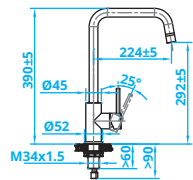

Stainless steel

Alle Preise zzgl. Mwst.

CA106I ECO • € 247,-

Eénhendel mengkraan

Single-handle mixer tap

Einhand-Mischbatterie

Robinet mitigeur à une poignée

CA107I ECO • € 267,-