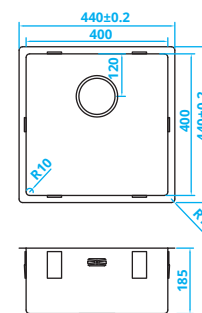

CA50R10 • € 270,-

> 60 cm kastbreedte

> 60 cm cabinet width

Schrankbreite > 60 cm

Dimension minimale meuble > 60 cm