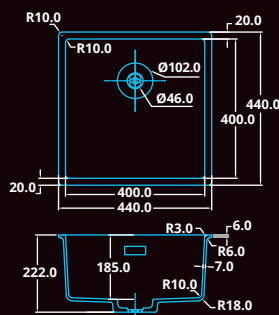

Alle Preise zzgl. MwSt.

NEW
+POWER
PLUG!

> 50 cm kastbreedte
Alleen vlakbouw

> 50 cm cabinet width
Only surface mount

Schrankbreite > 50 cm
Nur flächenbündiger Einbau

Dimension minimale meuble > 50 cm
Uniquement installation à fleur

NEW
+POWER
PLUG!

> 50 cm kastbreedte
Alleen opbouw en onderbouw

> 50 cm cabinet width
Only drop-in and undermount

Schrankbreite > 50 cm
Nur Aufbau und Unterbau

Dimension minimale meuble > 50 cm
Uniquement installation apparente
et encastrée

NEW
+POWER
PLUG!

> 60 cm kastbreedte
Alleen vlakbouw

> 60 cm cabinet width
Only surface mount

Schrankbreite > 60 cm
Nur flächenbündiger Einbau

Dimension minimale meuble > 60 cm
Uniquement installation à fleur

NEW
+POWER
PLUG!

> 60 cm kastbreedte
Alleen opbouw en onderbouw

> 60 cm cabinet width
Only drop-in and undermount

Schrankbreite > 60 cm
Nur Aufbau und Unterbau

Dimension minimale meuble > 60 cm
Uniquement installation apparente
et encastrée

Black Line