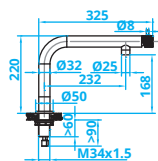

CA1131 ECO • € 572,-

Grootkeuken mengkraan
met vaatdouche

**Commercial kitchen mixer tap
with spray head**

*Großküchen-Mischbatterie
mit Geschirrbrause*

Robinet mitigeur professionnel
avec douchette à vaisselle