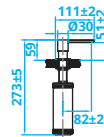

**MATCHING
SOAP DISPENSER!**
Get in style!

Alle Preise zzgl. MwSt.

CA203I • € 81,-

Zeeppdispenser rond
met RVS body
Inclusief zeepfles
25 mm uitsparing

**Round soap dispenser
with stainless steel interior
Soap bottle included
25 mm cut-out**

*Seifenspender rund
mit Edelstahl-Innenverkleidung
Inklusive Seifenflasche
25-mm-Aussparung*

Distributeur de savon rond
avec composant inox
Réservoir à savon inclus !
évidement 25 mm

Soap bottle
included!

CARESSI®