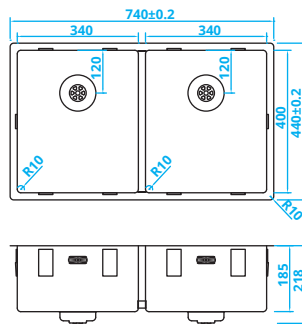

CAPP4040R10 • € 541,-

> 90 cm kastbreedte

> 90 cm cabinet width

Schrankbreite > 90 cm

Dimension minimale meuble > 90 cm