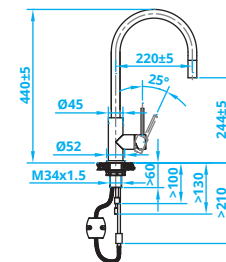

Robinet mitigeur professionnel
avec douchette à vaisselle

CA1141 U ECO • € 307,-

Eénhendel mengkraan
Uittrekbaar

**Single-handle mixer tap
Extendible**

*Einhand-Mischbatterie
Ausziehbar*

Robinet mitigeur à une poignée
Extractible