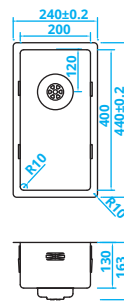

Alle Preise zzgl. MwSt.

CAPP16R10 • € 260,-

> 30 cm kastbreedte

> 30 cm cabinet width

Schrankbreite > 30 cm

Dimension minimale meuble > 30 cm

CAPP20R10 • € 280,-

> 30 cm kastbreedte

> 30 cm cabinet width

Schrankbreite > 30 cm

Dimension minimale meuble > 30 cm

CAPP34R10 • € 315,-

> 40 cm kastbreedte

> 40 cm cabinet width

Schrankbreite > 40 cm

Dimension minimale meuble > 40 cm