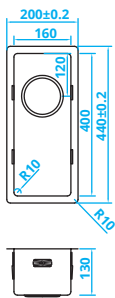

CLEANING
ADVICE?
info@caressi.nl

Alle Preise zzgl. MwSt.

CA16R10 • € 215,-

> 30 cm kastbreedte

> 30 cm cabinet width

Schrankbreite > 30 cm

Dimension minimale meuble > 30 cm

CA34R10 • € 270,-