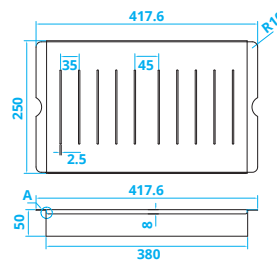

CARESSI®

Ordering the right colour?

Productnaam + kleurcode
Bijvoorbeeld: "CACB R"

Productname + colour code
For example: "CACB R"

Produktbezeichnung
+ Farbkennung
Beispiel: „CACB R“

Nom du produit + code couleur
Exemple : « CACB R »

- W (white)   ● L (lime)
- BK (black)   ● G (green)
- GR (grey)   ● B (blue)
- R (red)   ● PU (purple)
- O (orange)   ● P (pink)
- Y (yellow)   ● LP (light pink)