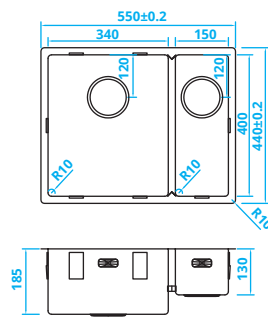

CA1534R10 • € 400,-

> 60 cm kastbreedte

> 60 cm cabinet width

Schrankbreite > 60 cm

Dimension minimale meuble > 60 cm