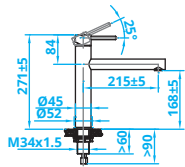

CA116CH U ECO • € 230,-

+ Dualjet: CADJ116CH • € 49,-

Eénhendel mengkraan
Uittrekbaar

**Single-handle mixer tap
Extendible**

*Einhand-Mischbatterie
Ausziehbar*

Robinet mitigeur à une poignée
Extractible