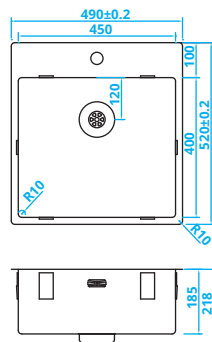

> 50 cm kastbreedte
Extra gat voor zeepdispenser
mogelijk tegen meerprijs

**> 50 cm cabinet width
Extra hole option for a soap
dispenser (at a surcharge)**

*Schrankbreite > 50 cm
Zusätzliche Öffnung für Seifenspender
gegen Aufpreis möglich*

Dimension minimale meuble > 50 cm
Possibilité de trou supplémentaire
pour distributeur de savon
avec supplément

NEW!

CAPP45KR10 • € 325,-

> 60 cm kastbreedte
Extra gat voor zeepdispenser
mogelijk tegen meerprijs

**> 60 cm cabinet width
Extra hole option for a soap
dispenser (at a surcharge)**

*Schrankbreite > 60 cm
Zusätzliche Öffnung für Seifenspender
gegen Aufpreis möglich*

Dimension minimale meuble > 60 cm
Possibilité de trou supplémentaire
pour distributeur de savon
avec supplément