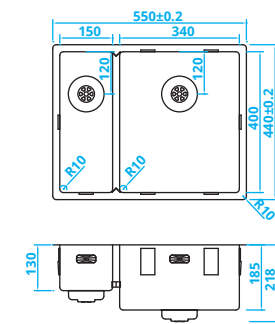

> 60 cm cabinet width

Schrankbreite > 60 cm

Dimension minimale meuble > 60 cm

CAPP1534R10 • € 490,-

> 60 cm kastbreedte

> 60 cm cabinet width

Schrankbreite > 60 cm

Dimension minimale meuble > 60 cm