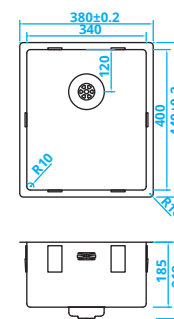

> 30 cm cabinet width

Schrankbreite > 30 cm

Dimension minimale meuble > 30 cm

CAPP34R10 • € 315,-

> 40 cm kastbreedte

> 40 cm cabinet width

Schrankbreite > 40 cm

Dimension minimale meuble > 40 cm