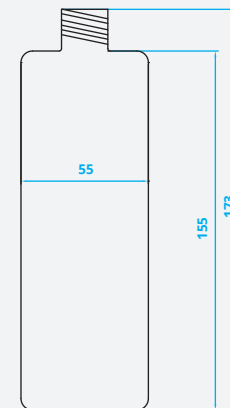

**MATCHING
SOAP DISPENSER!**
Get in style!

Alle Preise zzgl. MwSt.

CA203I • € 81,-

Zeeppdispenser rond
met RVS body
Inclusief zeepfles
25 mm uitsparing

**Round soap dispenser
with stainless steel interior
Soap bottle included
25 mm cut-out**

*Seifenspender rund
mit Edelstahl-Innenverkleidung
Inklusive Seifenflasche
25-mm-Aussparung*

Distributeur de savon rond
avec composant inox
Réservoir à savon inclus !
évidement 25 mm

Soap bottle
included!

CARESSI®