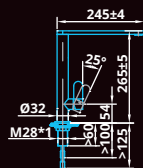

CA119BK ECO • € 350,-

Eénhendel mengkraan
RVS body met zwarte afwerking

Single-handle mixer tap
Stainless steel interior
with black finish

Einhand-Mischbatterie
Edelstahl-Innenverkleidung
mit schwarzem Finish

Robinet mitigeur à une poignée
Composant inox avec finition noire