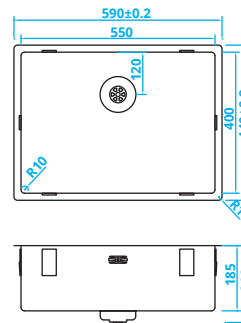

> 60 cm kastbreedte

> 60 cm cabinet width

Schrankbreite > 60 cm

Dimension minimale meuble > 60 cm

CAPP50R10 • € 315,-

> 60 cm kastbreedte

> 60 cm cabinet width

Schrankbreite > 60 cm

Dimension minimale meuble > 60 cm

CAPP55R10 • € 325,-

> 60 cm kastbreedte

> 60 cm cabinet width

Schrankbreite > 60 cm

Dimension minimale meuble > 60 cm

CAPP74R10 • € 365,-

> 80 cm kastbreedte

> 80 cm cabinet width

Schrankbreite > 80 cm

Dimension minimale meuble > 80 cm

Alle Preise zzgl. MwSt.

CAPP3434R10 • € 525,-

> 80 cm kastbreedte

> 80 cm cabinet width

Schrankbreite > 80 cm