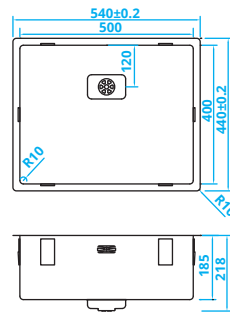

Alle Preise zzgl. MwSt.

NEW!

CAPP40Q10 • € 310,-

> 50 cm kastbreedte

> 50 cm cabinet width

Schrankbreite > 50 cm

Dimension minimale meuble > 50 cm

NEW!

CAPP50Q10 • € 335,-

> 60 cm kastbreedte

> 60 cm cabinet width

Schrankbreite > 60 cm

Dimension minimale meuble > 60 cm

NEW!

CAPP55Q10 • € 345,-

> 60 cm kastbreedte

> 60 cm cabinet width

Schrankbreite > 60 cm

Dimension minimale meuble > 60 cm

NEW!

CAPP3415Q10 • € 499,-

> 60 cm kastbreedte

> 60 cm cabinet width

Schrankbreite > 60 cm

Dimension minimale meuble > 60 cm

CAPPQ10