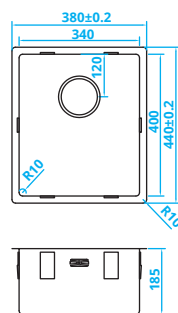

CA40R10 • € 250,-

> 50 cm kastbreedte

> 50 cm cabinet width

Schrankbreite > 50 cm

Dimension minimale meuble > 50 cm