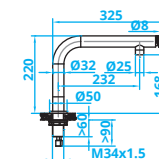

Alle Preise zzgl. MwSt.

NEW!

CA106WH ECO • € 265,-

Eénhendel mengkraan
RVS body met witte afwerking

**Single-handle mixer tap
Stainless steel interior
with white finish**

*Einhand-Mischbatterie
Edelstahl-Innenverkleidung
mit weißem Finish*

Robinet mitigeur à une poignée
Composant inox avec finition blanche

NEW!

CA108WH ECO • € 295,-

Eénhendel mengkraan
RVS body met witte afwerking

**Single-handle mixer tap
Stainless steel interior
with white finish**

*Einhand-Mischbatterie
Edelstahl-Innenverkleidung
mit weißem Finish*

Robinet mitigeur à une poignée
Composant inox avec finition blanche

NEW!

CA108WH U ECO • € 335,-

Eénhendel mengkraan
Uittrekbaar
RVS body met witte afwerking

**Single-handle mixer tap
Extendible
Stainless steel interior
with white finish**

*Einhand-Mischbatterie
Ausziehbar
Edelstahl-Innenverkleidung
mit weißem Finish*

Robinet mitigeur à une poignée
Extractible
Composant inox avec finition blanche

NEW!

CA109WH ECO • € 319,-

Eénhendel mengkraan
RVS body met witte afwerking

**Single-handle mixer tap
Stainless steel interior
with white finish**

*Einhand-Mischbatterie
Edelstahl-Innenverkleidung
mit weißem Finish*

Robinet mitigeur à une poignée
Composant inox avec finition blanche