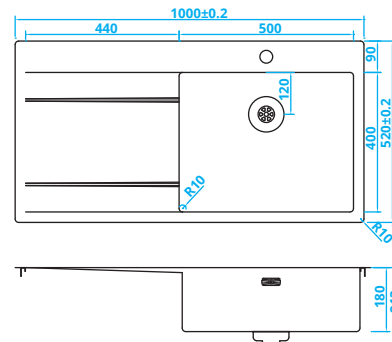

CAPP50ABL • € 649,-

> 60 cm kastbreedte
Extra gat voor zeepdispenser
mogelijk tegen meerprijs

> 60 cm cabinet width
Extra hole option for a soap
dispenser (at a surcharge)

*Schrankbreite > 60 cm
Zusätzliche Öffnung für Seifenspender
gegen Aufpreis möglich*

Dimension minimale meuble > 60 cm
Possibilité de trou supplémentaire
pour distributeur de savon
avec supplément