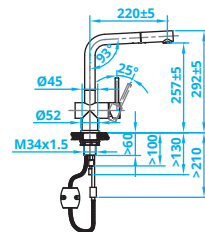

CA108CH U ECO • € 207,-

+ Dualjet: CADJ108CH • € 49,-

Eénhendel mengkraan
Uittrekbaar

**Single-handle mixer tap
Extendible**

*Einhand-Mischbatterie
Ausziehbar*

Robinet mitigeur à une poignée
Extractible

CARESSI®