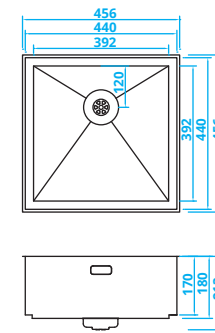

CAPP50GRA • € 255,-

> 60 cm kastbreedte
Op basis van 20 mm materiaal

**> 60 cm cabinet width
Based on 20 mm material**

*Schrankbreite > 60 cm
Auf der Basis von 20-mm-Material*

Dimension minimale meuble > 60 cm
Sur la base d'un matériau 20 mm