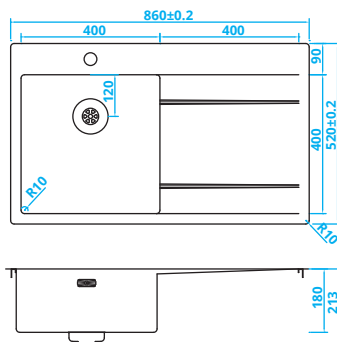

CAPP50ABR • € 649,-

> 60 cm kastbreedte
Extra gat voor zeepdispenser
mogelijk tegen meerprijs

> 60 cm cabinet width
Extra hole option for a soap
dispenser (at a surcharge)

*Schrankbreite > 60 cm
Zusätzliche Öffnung für Seifenspender
gegen Aufpreis möglich*

Dimension minimale meuble > 60 cm
Possibilité de trou supplémentaire
pour distributeur de savon
avec supplément