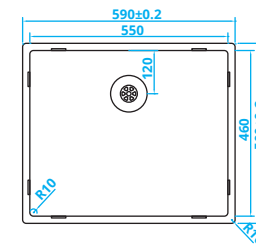

> 40 cm cabinet width

Schrankbreite > 40 cm

Dimension minimale meuble > 40 cm

CAPP46D46R10 • € 380,-

> 50 cm kastbreedte

> 45 cm cabinet width

Schrankbreite > 45 cm

Dimension minimale meuble > 45 cm

CAPP55D46R10 • € 400,-

> 60 cm kastbreedte

> 60 cm cabinet width

Schrankbreite > 60 cm

Dimension minimale meuble > 60 cm

Alle Preise zzgl. Mwst.

CAPPR10 with tap hole

CAPP40KR10 • € 310,-