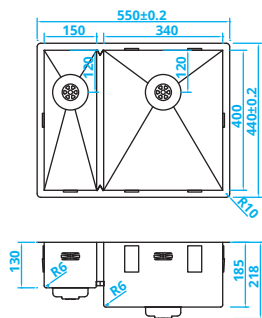

Alle Preise zzgl. MwSt.

CAPP1534R6R0 • € 385,-

> 60 cm kastbreedte

> 60 cm cabinet width

Schrankbreite > 60 cm

Dimension minimale meuble > 60 cm