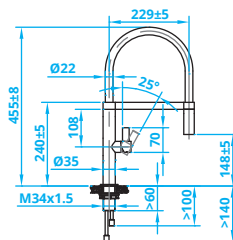

Alle Preise zzgl. Mwst.

S

CA112IS ECO • € 345,-

- + Hose available in 12 colours • € 17,⁵⁰
- + Stainless steel spiral: CA112ISP • € 59,-
- + Dualjet: CADJ112 • € 49,-

Eénhendel mengkraan
RVS met zwarte slang

**Single-handle mixer tap
Stainless steel with black hose**

*Einhand-Mischbatterie
Edelstahl mit schwarzem Schlauch*

Robinet mitigeur à une poignée
Inox avec manche noire

M

CA112IM ECO • € 386,-

- + Hose available in 12 colours • € 17,⁵⁰
- + Stainless steel spiral: CA112ISP • € 59,-
- + Dualjet: CADJ112 • € 49,-

Eénhendel mengkraan
RVS met zwarte slang

**Single-handle mixer tap
Stainless steel with black hose**

*Einhand-Mischbatterie
Edelstahl mit schwarzem Schlauch*

Robinet mitigeur à une poignée
Inox avec manche noire

M

CA112CHM ECO • € 293,-

- + Hose available in 12 colours • € 17,⁵⁰
- + Chrome spiral: CA112CHSP • € 49,-
- + Dualjet: CADJ112CH • € 49,-

Eénhendel mengkraan
Chroom met zwarte slang

**Single-handle mixer tap
Chrome with black hose**

*Einhand-Mischbatterie
Chrom mit schwarzem Schlauch*

Robinet mitigeur à une poignée
Chrome avec manche noire

L

CA112IL ECO • € 407,-

- + Hose available in 12 colours • € 17,⁵⁰
- + Stainless steel spiral: CA112ISP • € 59,-
- + Dualjet: CADJ112 • € 49,-

Eénhendel mengkraan
RVS met zwarte slang

**Single-handle mixer tap
Stainless steel with black hose**

*Einhand-Mischbatterie
Edelstahl mit schwarzem Schlauch*

Robinet mitigeur à une poignée
Inox avec manche noire