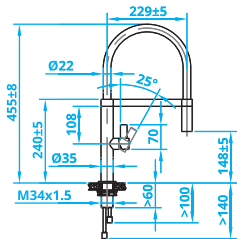

Alle Preise zzgl. MwSt.

NEW!

CA112WHM ECO • € 335,-

+ Hose available in 12 colours • € 17,⁵⁰

Eénhendel mengkraan met witte slang
RVS body met witte afwerking

**Single-handle mixer tap with white hose
Stainless steel interior with white finish**

*Einhand-Mischbatterie mit weißem Schlauch
Edelstahl-Innenverkleidung mit weißem Finish*

Robinet mitigeur à une poignée avec manche blanc
Composant inox avec finition blanche

MATCHING SOAP DISPENSER!
Get in style!

NEW!

CA203WH • € 85,-

Zeepdispenser rond met RVS body
Inclusief zeepfles 25 mm uitsparing

**Round soap dispenser with stainless steel interior
Soap bottle included 25 mm cut-out**

*Seifenspender rund mit Edelstahl-Innenverkleidung
Inklusive Seifenflasche 25-mm-Aussparung*

Distributeur de savon rond avec composant inox
Réservoir à savon inclus ! 25-mm-Aussparung

Soap bottle included!

CARESSI®