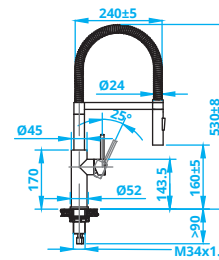

CA118I ECO • € 335,-

Eénhendel mengkraan

Single-handle mixer tap

Einhand-Mischbatterie

Robinet mitigeur à une poignée