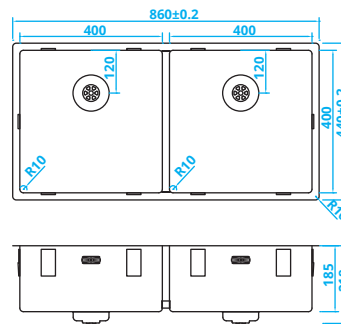

Dimension minimale meuble > 80 cm

CAPP4040R10 • € 541,-

> 90 cm kastbreedte

> 90 cm cabinet width

Schrankbreite > 90 cm

Dimension minimale meuble > 90 cm

CAPP3415R10 • € 490,-

> 60 cm kastbreedte