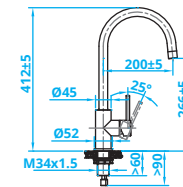

Single-handle mixer tap

Einhand-Mischbatterie

Robinet mitigeur à une poignée

CA1051 ECO • € 247,-

Eénhendel mengkraan

Single-handle mixer tap

Einhand-Mischbatterie

Robinet mitigeur à une poignée