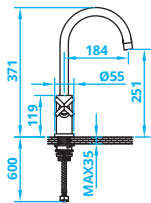

WATER-SAVING CARTRIDGE

MOVABLE AERATOR

Alle Preise zzgl. Mwst.

CA1011 • € 201,-

Tweegreeps mengkraan

Two-handle mixer tap

Zweigriff-Mischbatterie

Robinet mitigeur à deux poignées