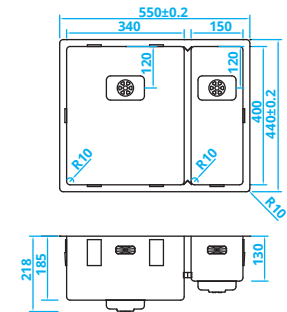

Alle Preise zzgl. MwSt.

NEW!

CAPP40Q10 • € 310,-

> 50 cm kastbreedte

> 50 cm cabinet width

Schrankbreite > 50 cm

Dimension minimale meuble > 50 cm

NEW!

CAPP50Q10 • € 335,-

> 60 cm kastbreedte

> 60 cm cabinet width

Schrankbreite > 60 cm

Dimension minimale meuble > 60 cm

NEW!

CAPP55Q10 • € 345,-

> 60 cm kastbreedte

> 60 cm cabinet width

Schrankbreite > 60 cm

Dimension minimale meuble > 60 cm

NEW!

CAPP3415Q10 • € 499,-

> 60 cm kastbreedte

> 60 cm cabinet width

Schrankbreite > 60 cm

Dimension minimale meuble > 60 cm

CAPPQ10