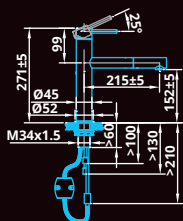

CA118BK ECO • € 350,-

Eénhendel mengkraan
RVS body met zwarte afwerking

Single-handle mixer tap
Stainless steel interior
with black finish

Einhand-Mischbatterie
Edelstahl-Innenverkleidung
mit schwarzem Finish

Robinet mitigeur à une poignée
Composant inox avec finition noire