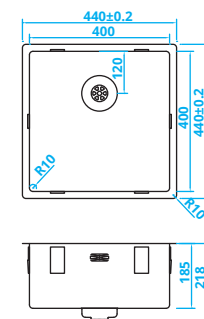

Alle Preise zzgl. MwSt.

CAPP16R10 • € 260,-

> 30 cm kastbreedte

> 30 cm cabinet width

Schrankbreite > 30 cm

Dimension minimale meuble > 30 cm

CAPP20R10 • € 280,-

> 30 cm kastbreedte

> 30 cm cabinet width

Schrankbreite > 30 cm

Dimension minimale meuble > 30 cm

CAPP34R10 • € 315,-

> 40 cm kastbreedte

> 40 cm cabinet width

Schrankbreite > 40 cm

Dimension minimale meuble > 40 cm

CAPP40R10 • € 295,-

> 50 cm kastbreedte

> 50 cm cabinet width

Schrankbreite > 50 cm

Dimension minimale meuble > 50 cm

CAPPR10