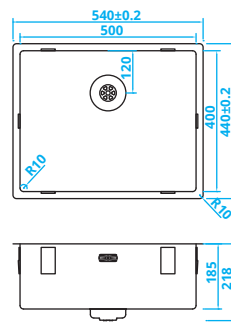

> 60 cm kastbreedte

> 60 cm cabinet width

Schrankbreite > 60 cm

Dimension minimale meuble > 60 cm

CAPP50R10 • € 315,-

> 60 cm kastbreedte

> 60 cm cabinet width

Schrankbreite > 60 cm

Dimension minimale meuble > 60 cm

CAPP55R10 • € 325,-

> 60 cm kastbreedte

> 60 cm cabinet width

Schrankbreite > 60 cm

Dimension minimale meuble > 60 cm

CAPP74R10 • € 365,-

> 80 cm kastbreedte