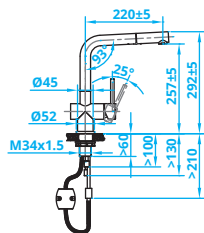

CA1091 ECO • € 304,-

Eénhendel mengkraan

Single-handle mixer tap

Einhand-Mischbatterie

Robinet mitigeur à une poignée