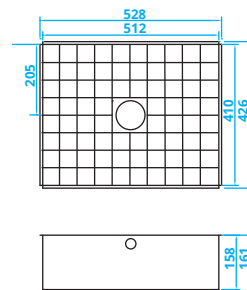

Dimension minimale meuble > 50 cm
Avec débordement

CATO5040 • € 592,-

> 60 cm kastbreedte
Met overflow

> 60 cm cabinet width
With overflow

Schrankbreite > 60 cm
Mit Überlauf

Dimension minimale meuble > 60 cm
Avec débordement