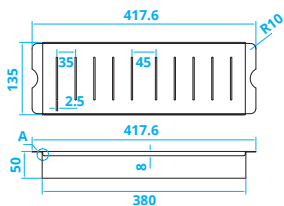

CACS1 • € 93,-

Restenbakje
Geschikt voor Q en R series
Standaardkleur: black
Verkrijgbaar in 12 kleuren

Food waste basket
Suitable for Q and R series
Standard colour: black
Available in 12 colours

Restebehälter
Für die Serien Q und R geeignet
Standardfarbe: schwarz
In 12 Farben erhältlich

Bac à restes
Compatible avec les séries Q et R
Couleur standard : noir
Disponible en 12 coloris