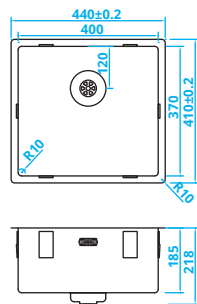

Alle Preise zzgl. Mwst.

CAPP40D37R10 • € 299,-

> 50 cm kastbreedte

> 50 cm cabinet width

Schrankbreite > 50 cm

Dimension minimale meuble > 50 cm

CAPP50D37R10 • € 319,-

> 60 cm kastbreedte

> 60 cm cabinet width

Schrankbreite > 60 cm

Dimension minimale meuble > 60 cm

MATCHING
FOOD WASTE
BASKET?
See page 90.

Personalised!

Private label? Bij veel van onze productseries ziet u het 'gepersonaliseerd' icoon. Dit betekent dat we de desbetreffende producten kunnen voorzien van uw eigen logo!