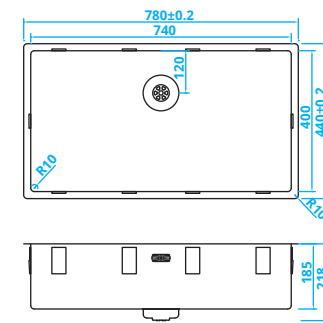

Alle Preise zzgl. MwSt.

> 60 cm kastbreedte

> 60 cm cabinet width

Schrankbreite > 60 cm

Dimension minimale meuble > 60 cm

> 60 cm kastbreedte

> 60 cm cabinet width

Schrankbreite > 60 cm

Dimension minimale meuble > 60 cm

> 60 cm kastbreedte

> 60 cm cabinet width

Schrankbreite > 60 cm

Dimension minimale meuble > 60 cm

> 80 cm kastbreedte

> 80 cm cabinet width

Schrankbreite > 80 cm

Dimension minimale meuble > 80 cm