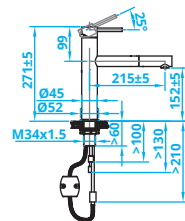

CA116I U ECO • € 317,-

+ Dualjet: CADJ116I • € 59,-

Eénhendel mengkraan
Uittrekbaar

**Single-handle mixer tap
Extendible**

*Einhand-Mischbatterie
Ausziehbar*

Robinet mitigeur à une poignée
Extractible

CA117I ECO • € 380,-