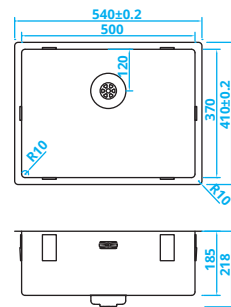

Alle Preise zzgl. Mwst.

CAPP40D37R10 • € 299,-

> 50 cm kastbreedte

> 50 cm cabinet width

Schrankbreite > 50 cm

Dimension minimale meuble > 50 cm

CAPP50D37R10 • € 319,-

> 60 cm kastbreedte

> 60 cm cabinet width

Schrankbreite > 60 cm

Dimension minimale meuble > 60 cm

MATCHING
FOOD WASTE
BASKET?
See page 90.

Personalised!

Private label? Bij veel van onze productseries ziet u het 'gepersonaliseerd' icoon. Dit betekent dat we de desbetreffende producten kunnen voorzien van uw eigen logo!