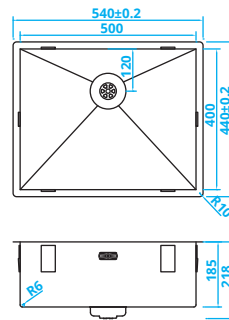

NEW
WITH
POWER-
PLUG!

Alle Preise zzgl. MwSt.

CAPP40R6R0 • € 240,-

> 50 cm kastbreedte

> 50 cm cabinet width

Schrankbreite > 50 cm

Dimension minimale meuble > 50 cm

CAPP50R6R0 • € 250,-

> 60 cm kastbreedte

> 60 cm cabinet width

Schrankbreite > 60 cm

Dimension minimale meuble > 60 cm

CAPP55R6R0 • € 260,-

> 60 cm kastbreedte

> 60 cm cabinet width

Schrankbreite > 60 cm