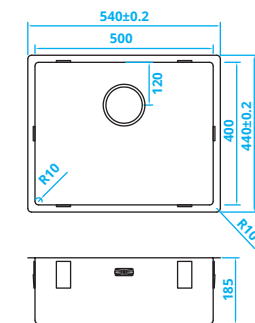

Dimension minimale meuble > 50 cm

CA50R10 • € 270,-

> 60 cm kastbreedte

> 60 cm cabinet width

Schrankbreite > 60 cm

Dimension minimale meuble > 60 cm

Alle Preise zzgl. MwSt.

CA55R10 • € 280,-