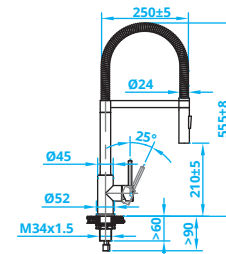

CA107CH ECO • € 184,-

Eénhendel mengkraan

Single-handle mixer tap

Einhand-Mischbatterie

Robinet mitigeur à une poignée