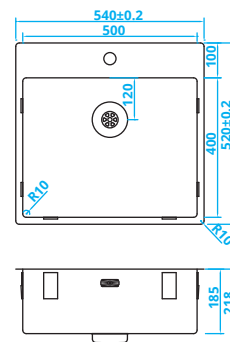

NEW!

CAPP55KR10 • € 340,-

> 60 cm kastbreedte
Extra gat voor zeepdispenser
mogelijk tegen meerprijs

**> 60 cm cabinet width
Extra hole option for a soap
dispenser (at a surcharge)**

*Schrankbreite > 60 cm
Zusätzliche Öffnung für Seifenspender
gegen Aufpreis möglich*

Dimension minimale meuble > 60 cm
Possibilité de trou supplémentaire
pour distributeur de savon
avec supplément