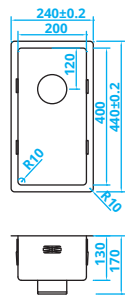

> 30 cm kastbreedte

> 30 cm cabinet width

Schrankbreite > 30 cm

Dimension minimale meuble > 30 cm

CAPPFWD40R10 • € 335,-

> 50 cm kastbreedte

> 50 cm cabinet width

Schrankbreite > 50 cm

Dimension minimale meuble > 50 cm

CAPPFWD50R10 • € 355,-

> 60 cm kastbreedte

> 60 cm cabinet width

Schrankbreite > 60 cm

Dimension minimale meuble > 60 cm

**MATCHING
INSINKERATOR?**
We'll be delighted
to advise you!