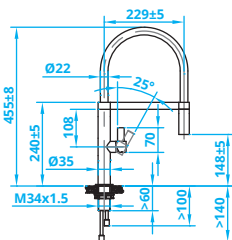

Alle Preise zzgl. Mwst.

S

CA112IS ECO • € 345,-

- + Hose available in 12 colours • € 17,⁵⁰
- + Stainless steel spiral: CA112ISP • € 59,-
- + Dualjet: CADJ112 • € 49,-

Eénhendel mengkraan
RVS met zwarte slang

**Single-handle mixer tap
Stainless steel with black hose**

*Einhand-Mischbatterie
Edelstahl mit schwarzem Schlauch*

Robinet mitigeur à une poignée
Inox avec manche noire

M

CA112IM ECO • € 386,-

- + Hose available in 12 colours • € 17,⁵⁰
- + Stainless steel spiral: CA112ISP • € 59,-
- + Dualjet: CADJ112 • € 49,-

Eénhendel mengkraan
RVS met zwarte slang

**Single-handle mixer tap
Stainless steel with black hose**

*Einhand-Mischbatterie
Edelstahl mit schwarzem Schlauch*

Robinet mitigeur à une poignée
Inox avec manche noire

M

CA112CHM ECO • € 293,-

- + Hose available in 12 colours • € 17,⁵⁰
- + Chrome spiral: CA112CHSP • € 49,-
- + Dualjet: CADJ112CH • € 49,-

Eénhendel mengkraan
Chroom met zwarte slang

**Single-handle mixer tap
Chrome with black hose**

*Einhand-Mischbatterie
Chrom mit schwarzem Schlauch*

Robinet mitigeur à une poignée
Chrome avec manche noire

L

CA112IL ECO • € 407,-

- + Hose available in 12 colours • € 17,⁵⁰
- + Stainless steel spiral: CA112ISP • € 59,-
- + Dualjet: CADJ112 • € 49,-

Eénhendel mengkraan
RVS met zwarte slang

**Single-handle mixer tap
Stainless steel with black hose**

*Einhand-Mischbatterie
Edelstahl mit schwarzem Schlauch*

Robinet mitigeur à une poignée
Inox avec manche noire