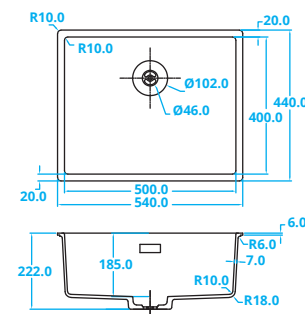

Dimension minimale meuble > 50 cm
Uniquement installation à fleur

NEW
+POWER
PLUG!

CAGRPP40WH-TU • € 365,-

> 50 cm kastbreedte
Alleen opbouw en onderbouw

> 50 cm cabinet width
Only drop-in and undermount

Schrankbreite > 50 cm
Nur Aufbau und Unterbau

Dimension minimale meuble > 50 cm
Uniquement installation apparente
et encastrée

NEW
+POWER
PLUG!

CAGRPP50WH-FL • € 385,-

> 60 cm kastbreedte
Alleen vlakbouw

> 60 cm cabinet width
Only surface mount

Schrankbreite > 60 cm
Nur flächenbündiger Einbau

Dimension minimale meuble > 60 cm
Uniquement installation à fleur

NEW
+POWER
PLUG!

CAGRPP50WH-TU • € 385,-

> 60 cm kastbreedte
Alleen opbouw en onderbouw

> 60 cm cabinet width
Only drop-in and undermount

Schrankbreite > 60 cm
Nur Aufbau und Unterbau