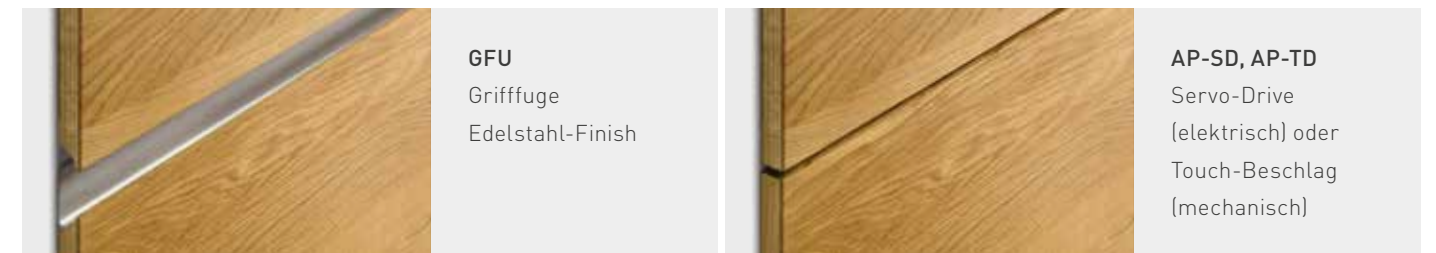

**Profilgriffe**

**grifflos**

**Stangengriffe**

\*\*Buche, Eiche, Eiche Weißöl, Nussbaum

l1

Als kleine Schwester der linee Küche bezaubert die l1 ebenfalls mit zeitlos elegantem Design. Attraktive Preisvorteile machen sie zur perfekten TEAM 7-Einstiegsküche.