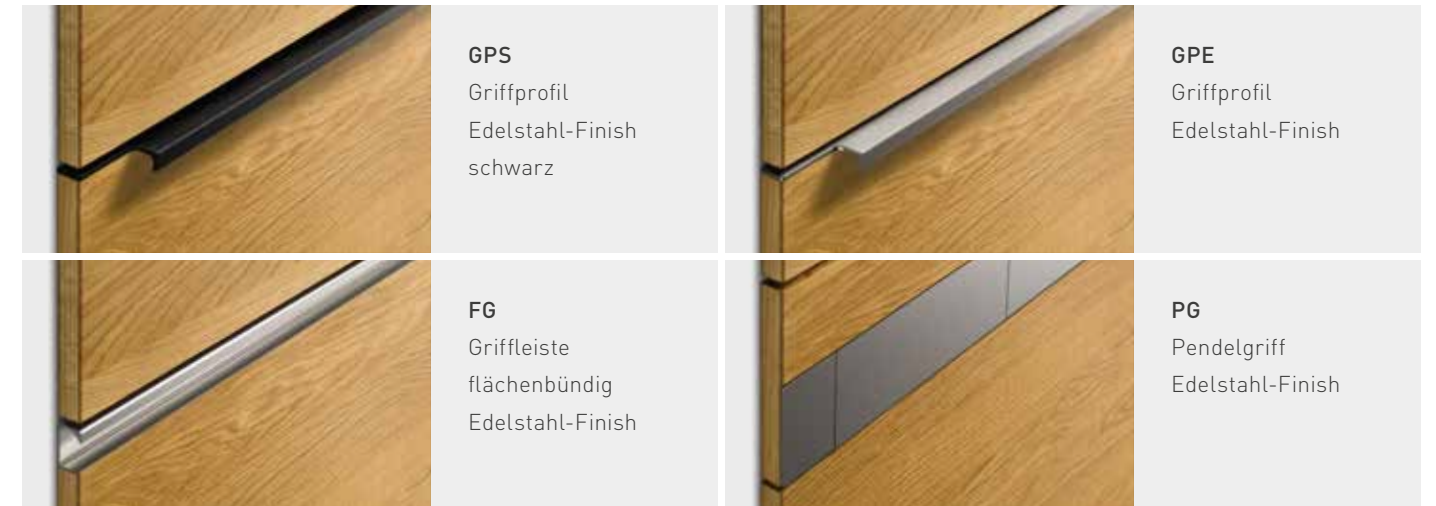

**Holzarten**

**Glasfarben** | glänzend oder matt

**Keramik** | Anwendung: Fronten

**Lederfarben\*** | Anwendung: ark Barhocker

**Stofffarben Clara** | Anwendung: ark Barhocker

\*alle Lederfarben (L1) laut TEAM 7 Musterfächer

**Profilgriffe**

**grifflos**

**Stangengriffe**

\*\*Buche, Eiche, Eiche Weißöl, Nussbaum

l1

Als kleine Schwester der linee Küche bezaubert die l1 ebenfalls mit zeitlos elegantem Design. Attraktive Preisvorteile machen sie zur perfekten TEAM 7-Einstiegsküche.