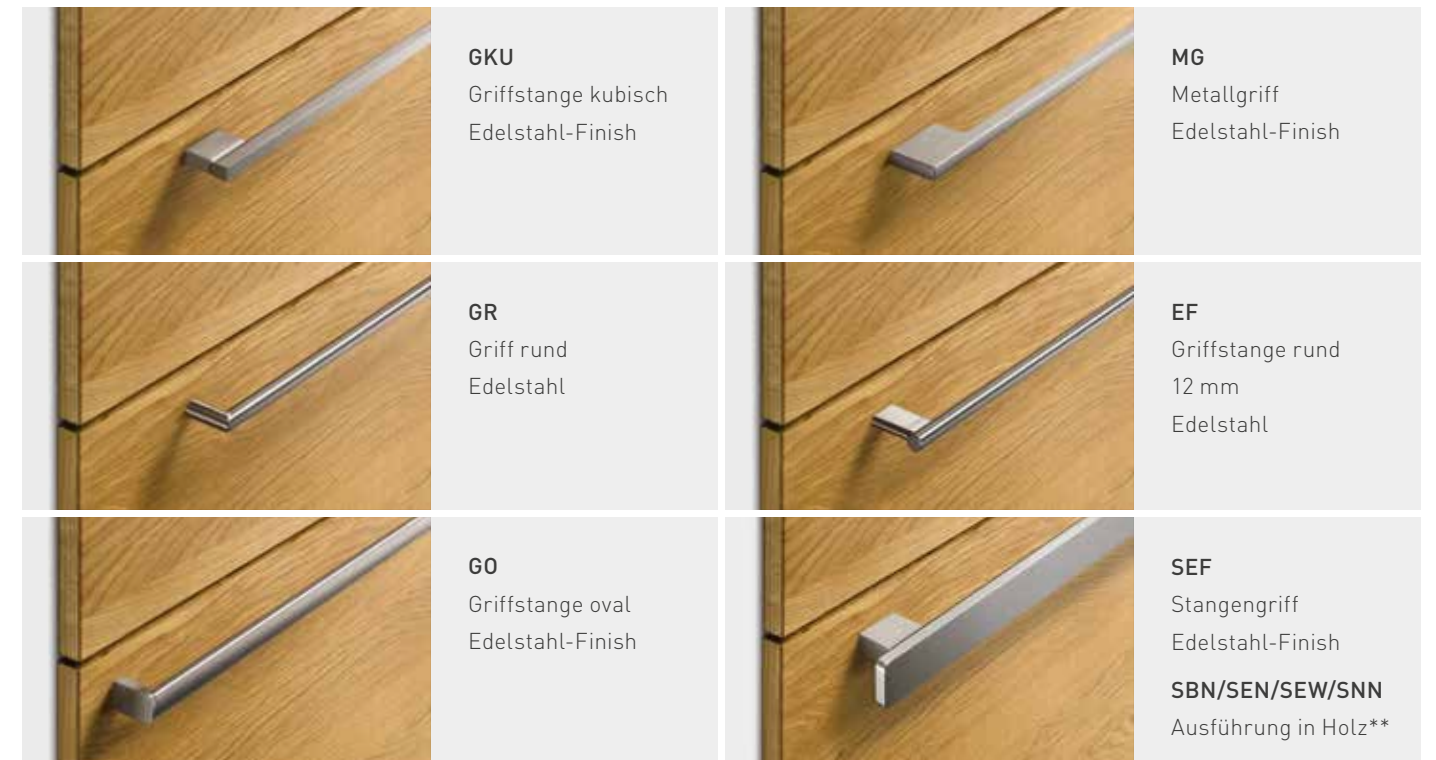

**Profilgriffe**

**grifflos**

**Stangengriffe**

\*\*Buche, Eiche, Eiche Weißöl, Nussbaum

l1

Als kleine Schwester der linee Küche bezaubert die l1 ebenfalls mit zeitlos elegantem Design. Attraktive Preisvorteile machen sie zur perfekten TEAM 7-Einstiegsküche.