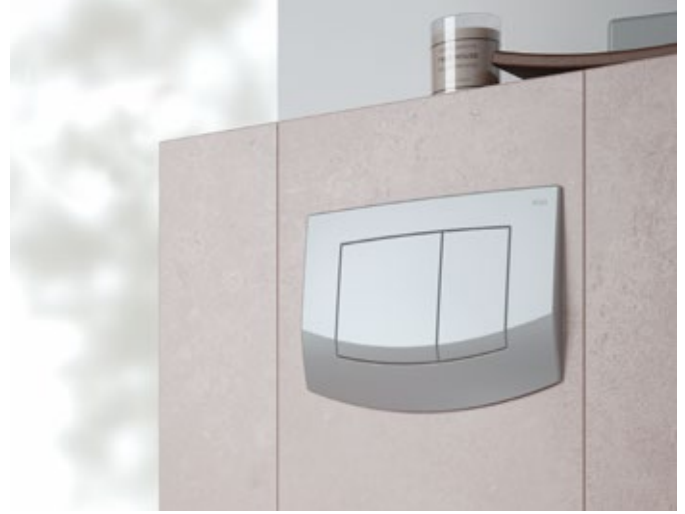

TECEnow Betätigungsplatte aus Kunststoff

TECEambia Betätigungsplatte aus Kunststoff

Antibakteriell

TECEloop, TECEnow und TECEambia
Betätigungsplatten aus Kunststoff gibt es
auch mit antibakteriellen Eigenschaften.