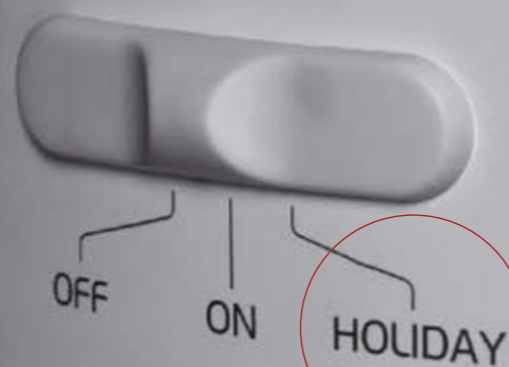

GROHE

RED

GROHE Red Boiler* sind sparsam und energieeffizient. Dank ihres verbesserten Designs und ihrer Isolierung erreichen Sie eine A-Klassifizierung für den Energieverbrauch.