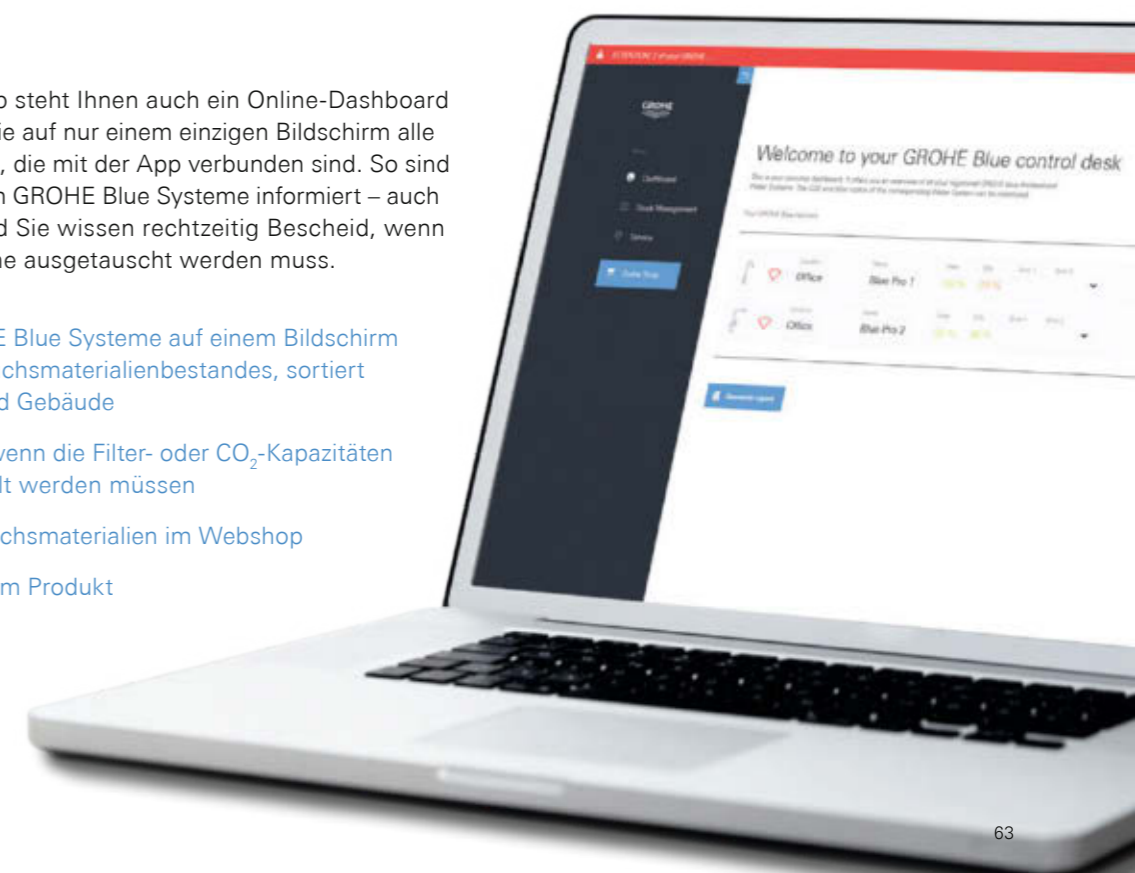

GROHE BLUE DASHBOARD

Neben der GROHE Ondus App steht Ihnen auch ein Online-Dashboard zur Verfügung. Damit haben Sie auf nur einem einzigen Bildschirm alle GROHE Blue Systeme im Blick, die mit der App verbunden sind. So sind Sie immer über alle installierten GROHE Blue Systeme informiert – auch in großen Bürogebäuden. Und Sie wissen rechtzeitig Bescheid, wenn ein Filter oder eine CO₂-Flasche ausgetauscht werden muss.

- Live-Monitoring aller GROHE Blue Systeme auf einem Bildschirm und Verwaltung des Verbrauchsmaterialienbestandes, sortiert nach Installationsbereich und Gebäude
- Push-Benachrichtigungen, wenn die Filter- oder CO₂-Kapazitäten niedrig sind und nachbestellt werden müssen
- Nachbestellung von Verbrauchsmaterialien im Webshop
- Unterstützung bei Fragen zum Produkt