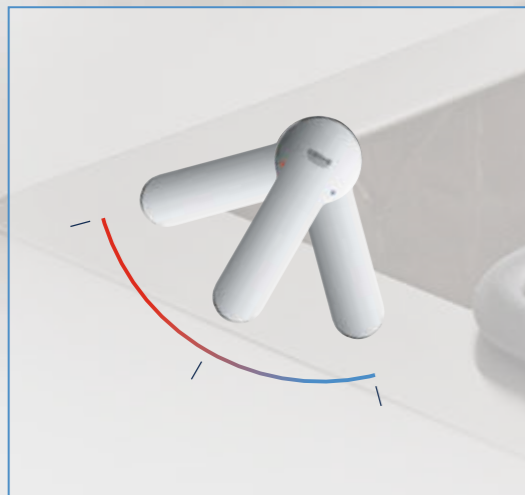

Integrierter Temperaturbegrenzer

Kein Verbrennen an heißen Oberflächen dank 100 % **GROHE CoolTouch**.

Kein Kontakt des Wassers mit Blei oder Nickel durch isolierte Wasserführung

EasyDock

SpeedClean Mousseur

Herausziehbare Dual Spülbrause

Leicht auszutauschender Mousseur
Der Mousseur lässt sich mit einer Münze einfach montieren und demontieren.

35 % höher – für mehr Komfort

MODERNE FORM UND SMARTE TECHNOLOGIE

GROHE Kartusche mit integriertem Temperaturbegrenzer. Individuell einstellbare maximale Wassertemperatur.