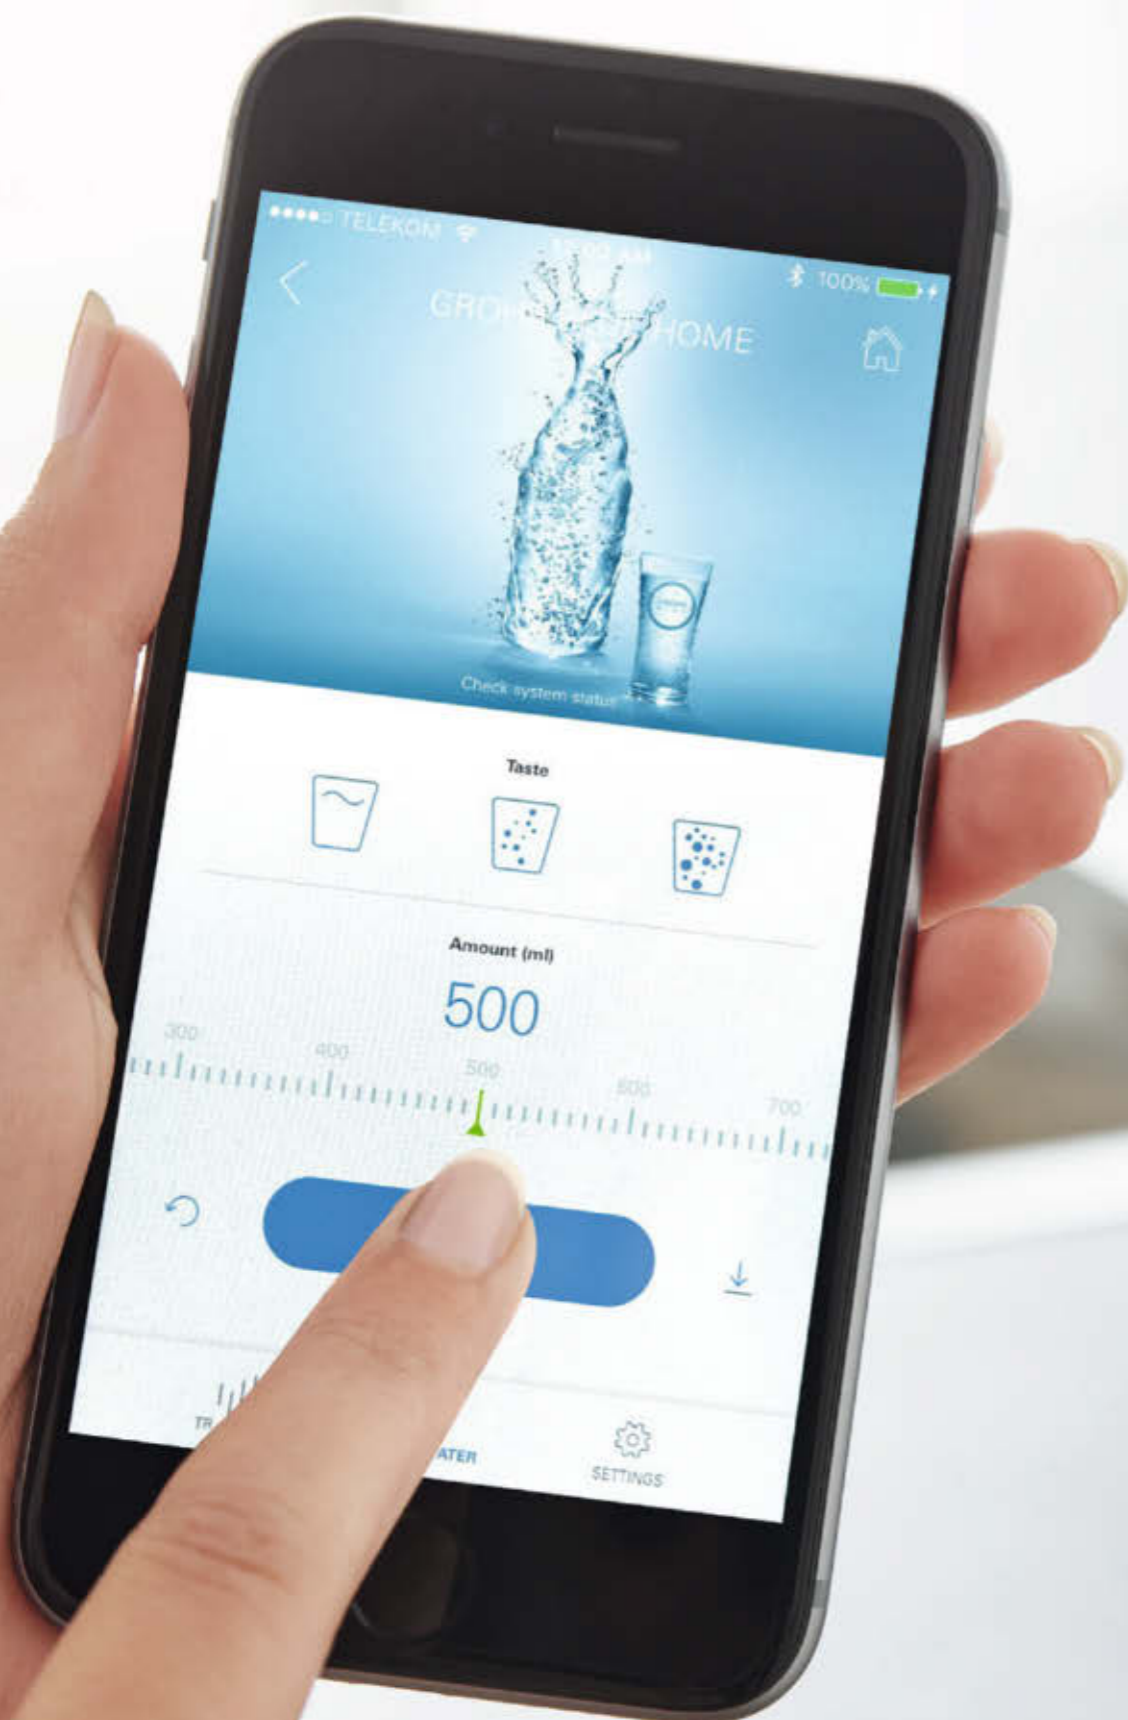

## STEUERUNG PER GROHE ONDUS APP

Steuern Sie Ihr GROHE Blue Home Wassersystem höchst komfortabel per Smartphone-App. Die GROHE Ondus App zeigt Ihnen an, wenn der Filter oder die CO<sub>2</sub>-Flasche ersetzt werden muss. Sie können damit außerdem Wasser zapfen und sich Ihren Wasserkonsum über Ihre persönlichen Fitness-Apps anzeigen lassen.