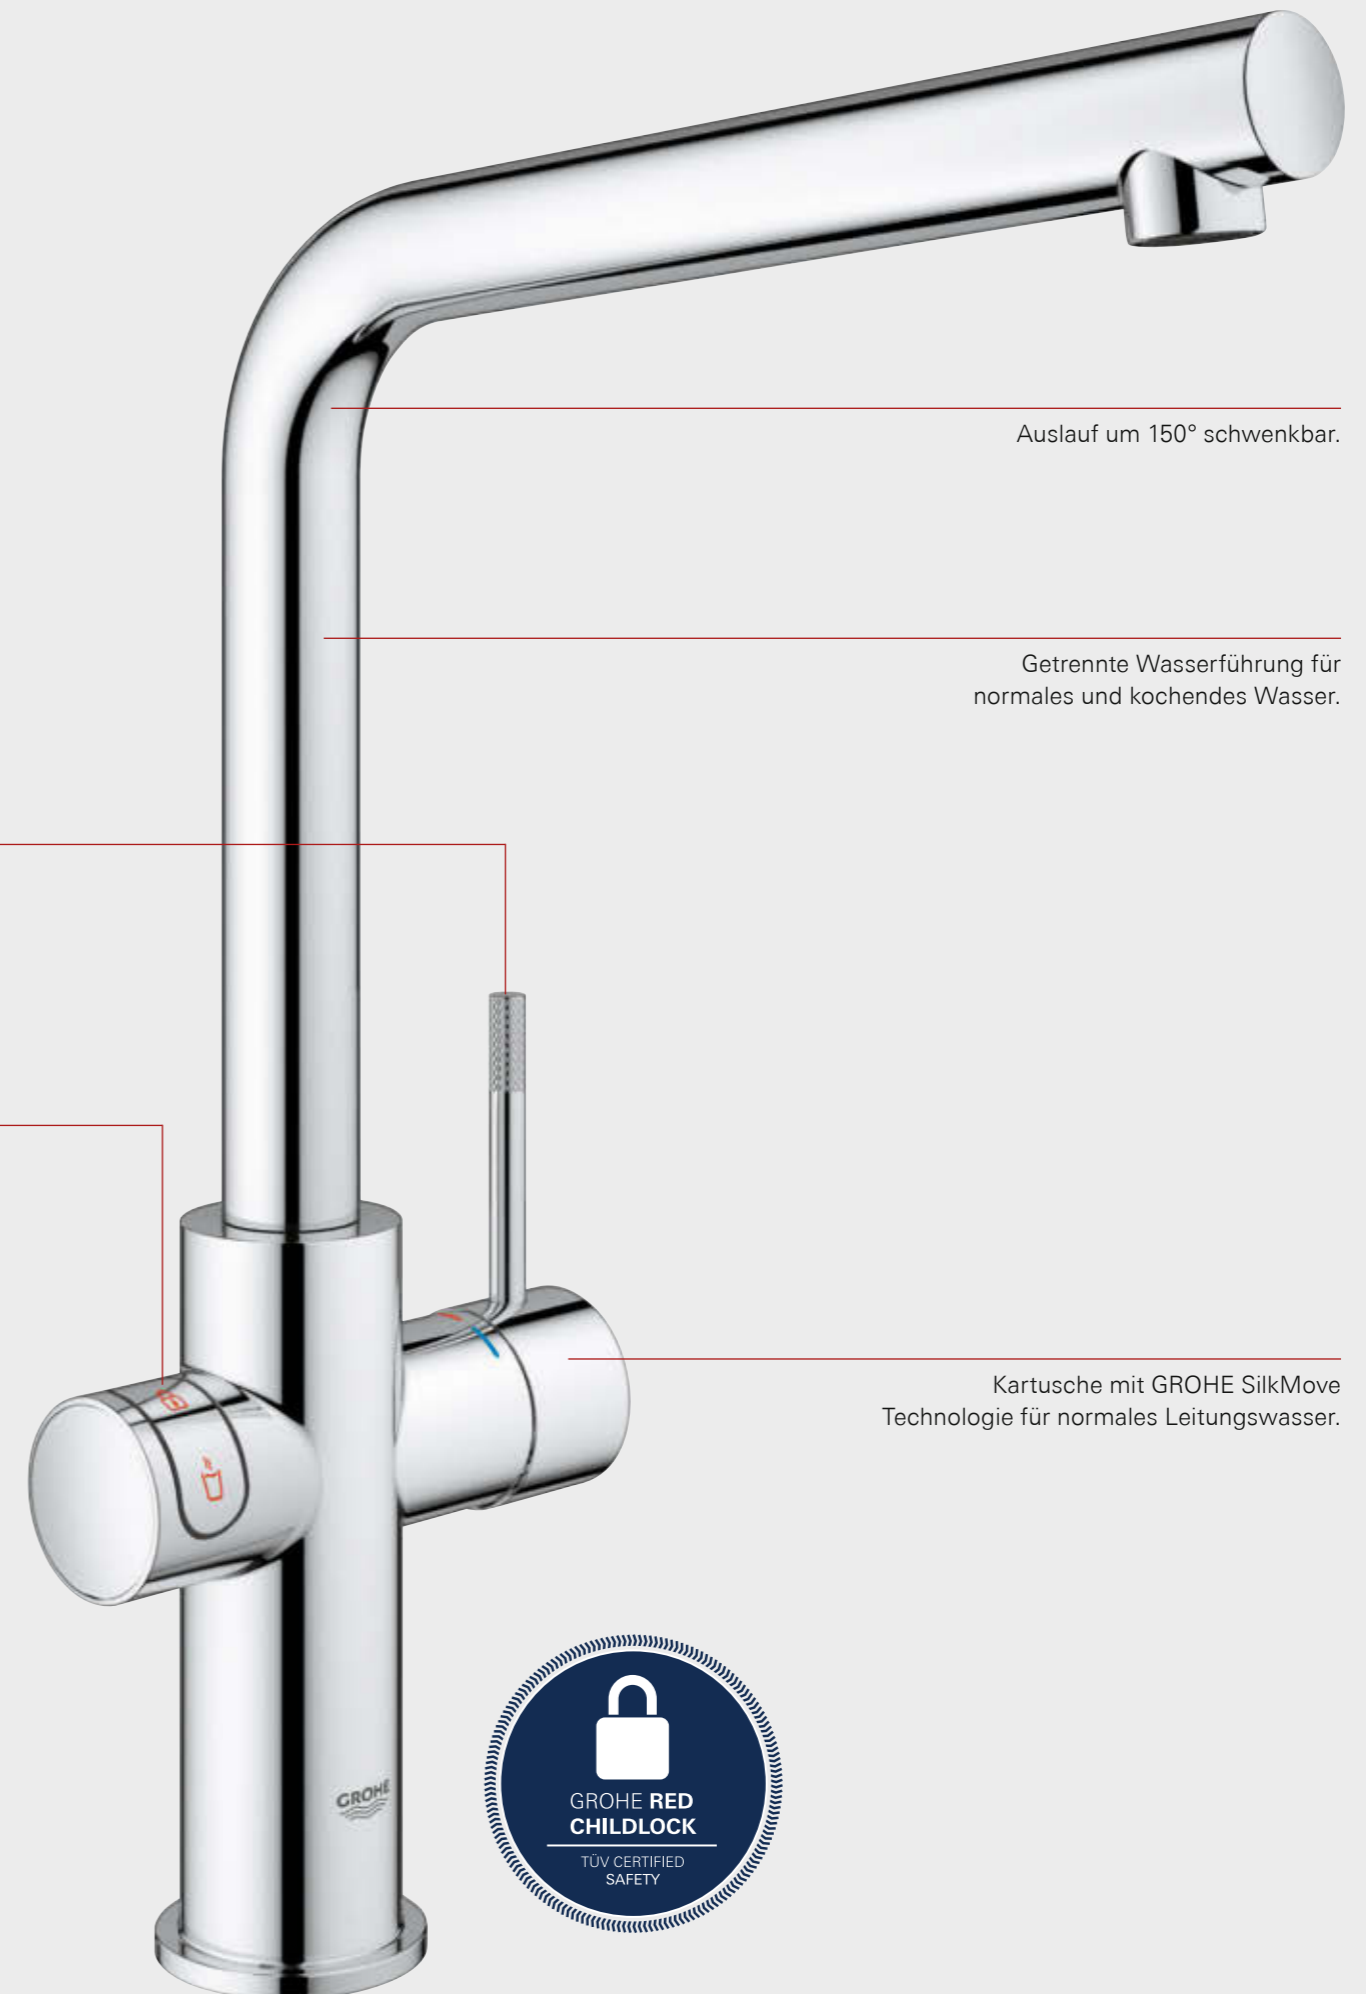

TECHNOLOGIE, DER SIE VERTRAUEN KÖNNEN

GROHE Red wurde bis ins letzte Detail auf Komfort, Nachhaltigkeit und Sicherheit ausgelegt und bietet eine ganze Reihe intelligenter und unverzichtbarer Eigenschaften.

SICHERHEIT GEHT VOR

Das Thema Sicherheit hat für uns oberste Priorität. Deshalb ist GROHE Red mit einer einzigartigen, TÜV geprüften Kindersicherung ausgestattet.

NIE MEHR WARTEN

Kochend heißes Wasser ist jederzeit auf Knopfdruck verfügbar. Darum gehört das Warten auf den Wasserkocher der Vergangenheit an.

WENIGER VERSCHWENDUNG

Sie verbrauchen immer nur so viel Wasser, wie Sie tatsächlich benötigen, und sparen damit Wasser und Energie.

REINER, FRISCHER GESCHMACK

Gefiltertes Wasser für exzellenten Geschmack, erhitzt auf 100 °C.

HALTEN SIE DEN ARBEITSBEREICH SAUBER

Gefiltertes Wasser, erhitzt auf 100 °C – ganz ohne Wasserkocher: GROHE Red erfüllt all Ihre Ansprüche mit nur einer Armatur.

Auslauf um 150° schwenkbar.

Getrennte Wasserführung für normales und kochendes Wasser.

Nach vorn ausgerichteter Hebel mit Rändelung für verbesserten Halt.

Druckknöpfe mit TÜV geprüfter ChildLock Kindersicherung für kochendes Wasser.

Kartusche mit GROHE SilkMove Technologie für normales Leitungswasser.