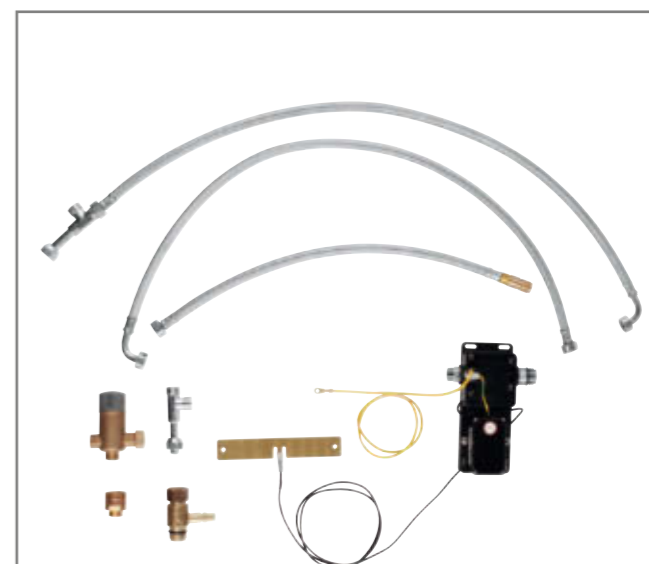

GROHE FOOTCONTROL

In vielen Küchen ist die Zeit oft knapp und Komfort eine Notwendigkeit – warum also nicht freihändig arbeiten? GROHE Armaturen mit FootControl Technologie lassen sich einfach mit einer sanften Fußberührung am Sockel des Spülchranks ein- und ausschalten. Indem Sie freihändig arbeiten, halten Sie die Armatur stets sauber. Zwei unserer beliebtesten Armaturenlinien sind jetzt mit der innovativen FootControl Technologie ausgestattet. Sie können jede GROHE Armatur mit herausziehbarem Schlauch damit nachrüsten. Verabschieden Sie sich von Keimen, Unordnung und Umständlichkeit.

30 309 000
Umrüstset **FootControl** für alle GROHE Armaturen mit herausziehbarem Schlauch