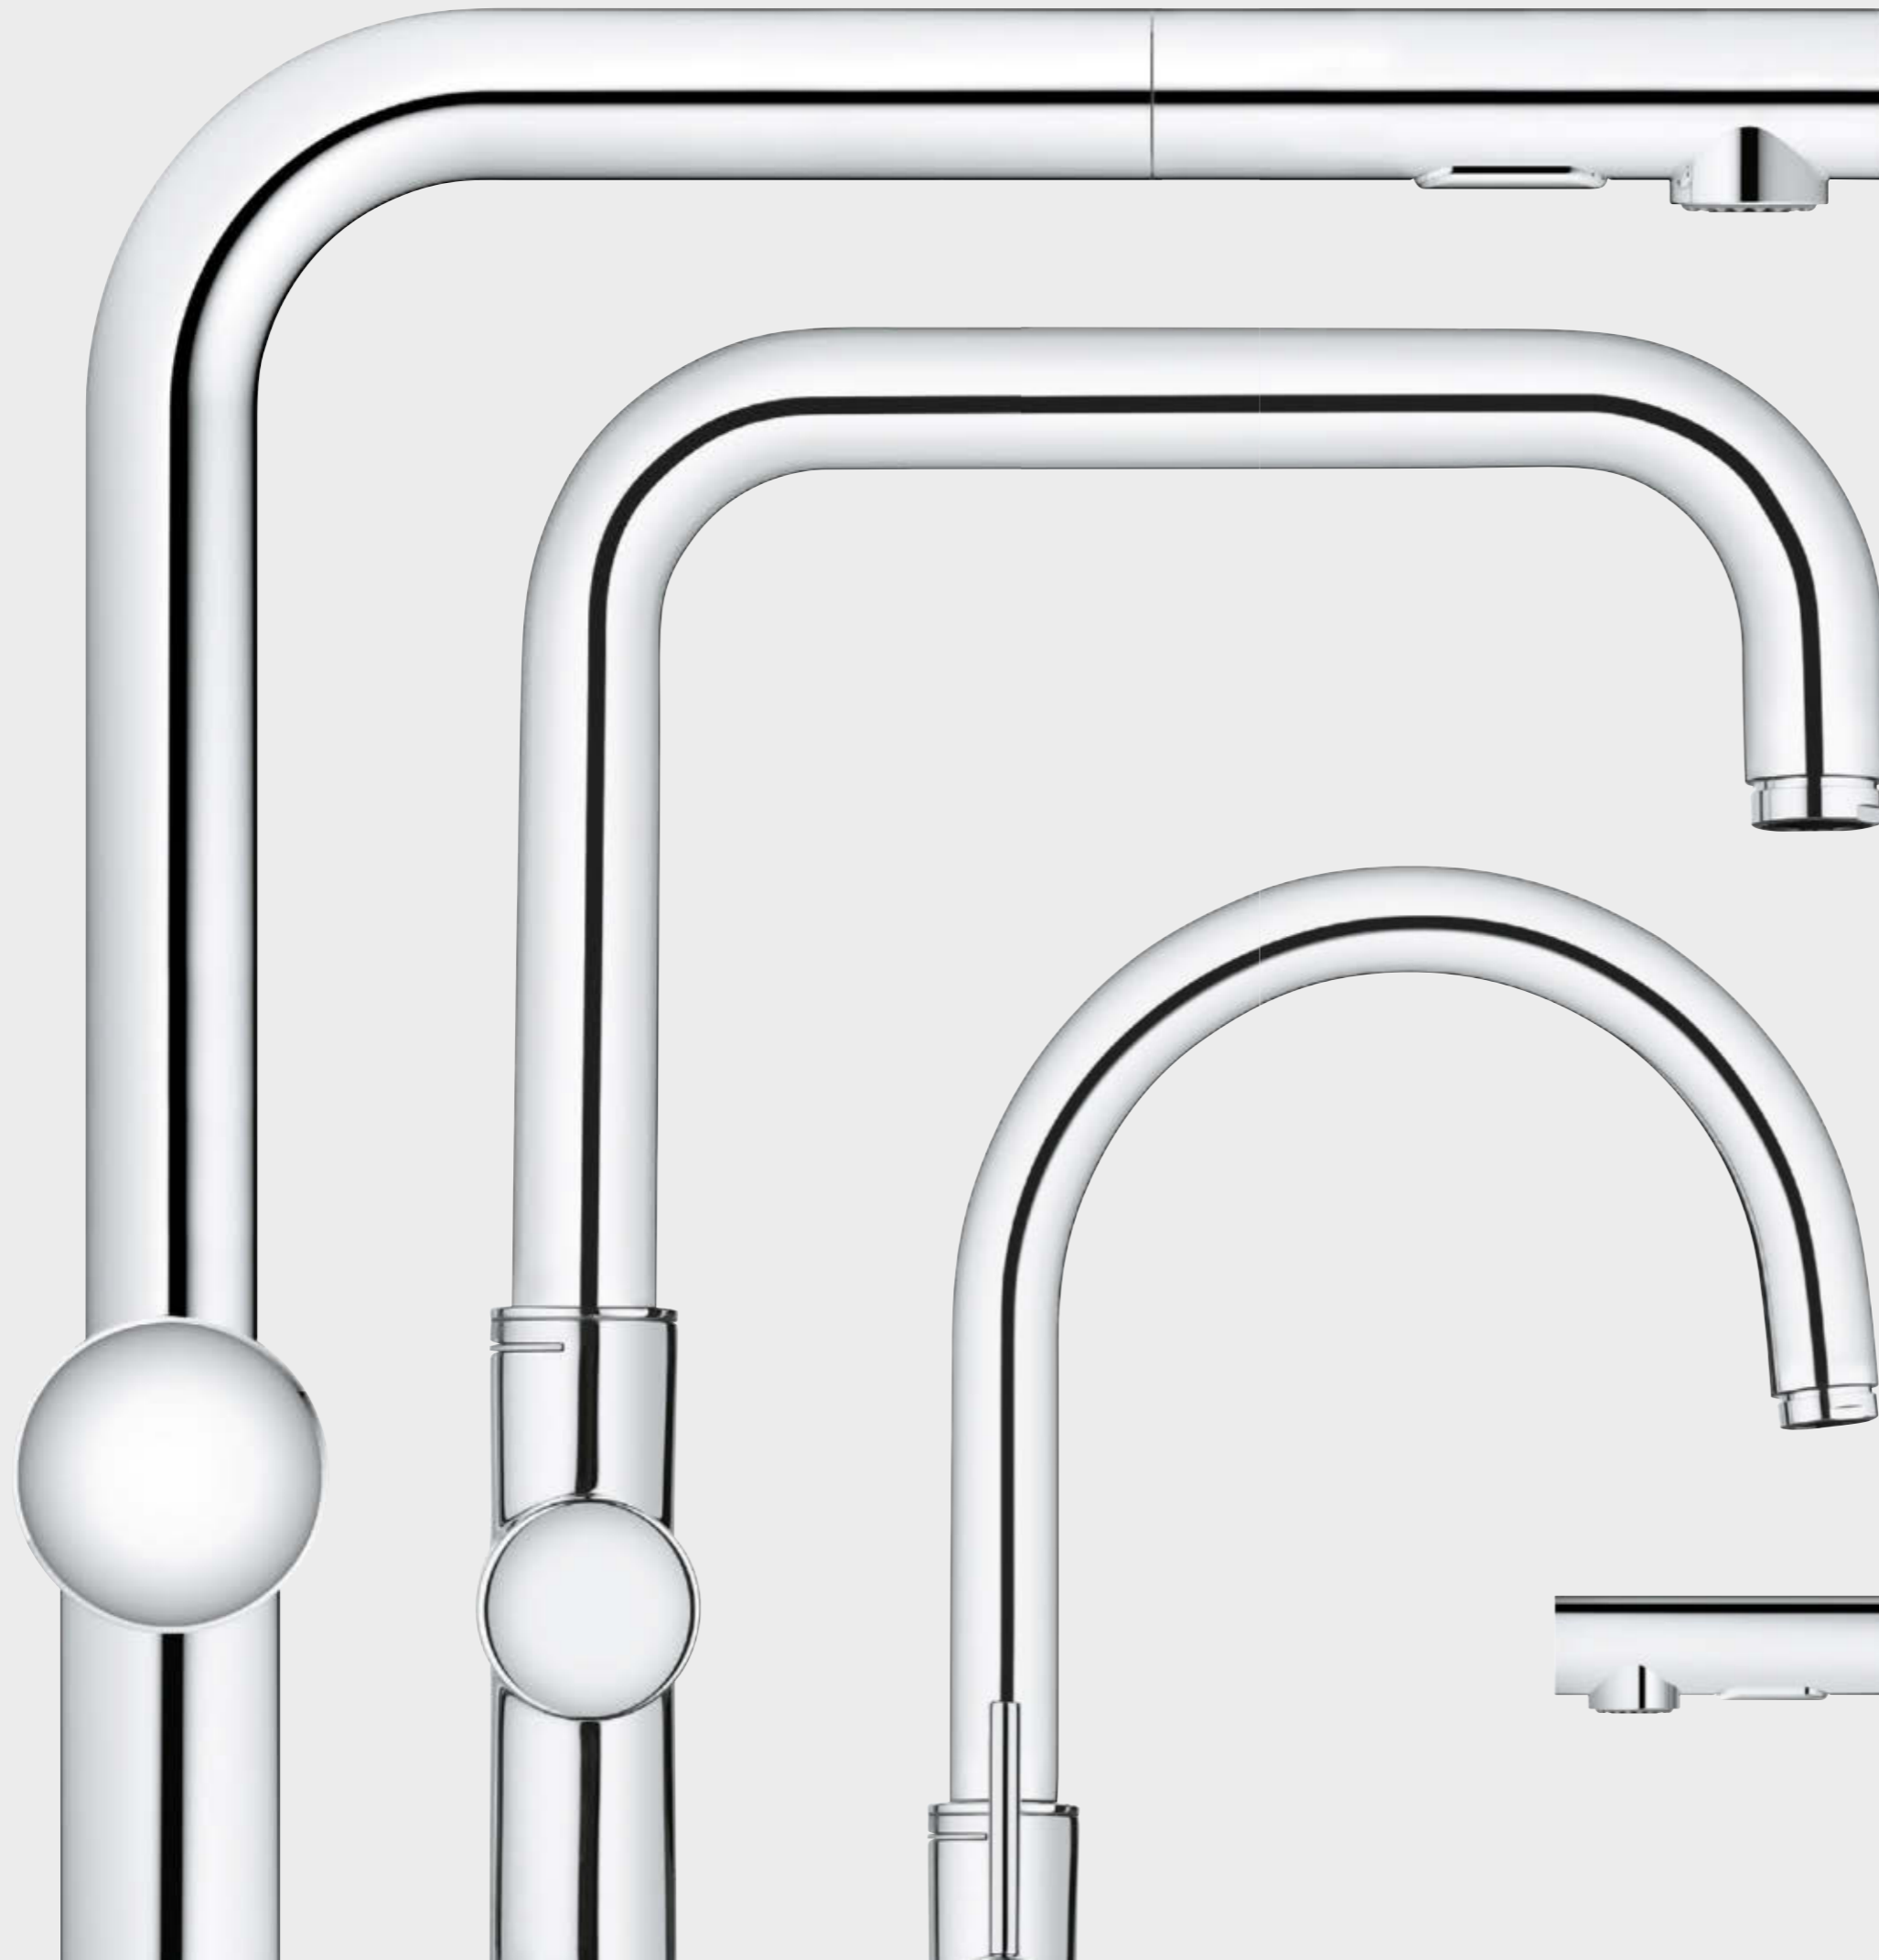

AUSLAUF-VARIANTEN

Dank unseres umfangreichen Angebots an Ausläufen können Sie Komfort und Ergonomie mit hoher Flexibilität im Design verbinden. Unsere Ausläufe sind in verschiedensten Höhen erhältlich – von der kompakten, niedrigen Variante bis hin zu hohen Modellen zum Befüllen von Töpfen. Wählen Sie außerdem zwischen U-, C- und L-Form, um so genau Ihren Geschmack zu treffen. Sie brauchen noch mehr Flexibilität? Kein Problem: Es gibt auch Varianten mit herausziehbarer Brause, die den Aktionsradius deutlich erweitern und den hohen Anforderungen von stark beanspruchten Küchen entsprechen.