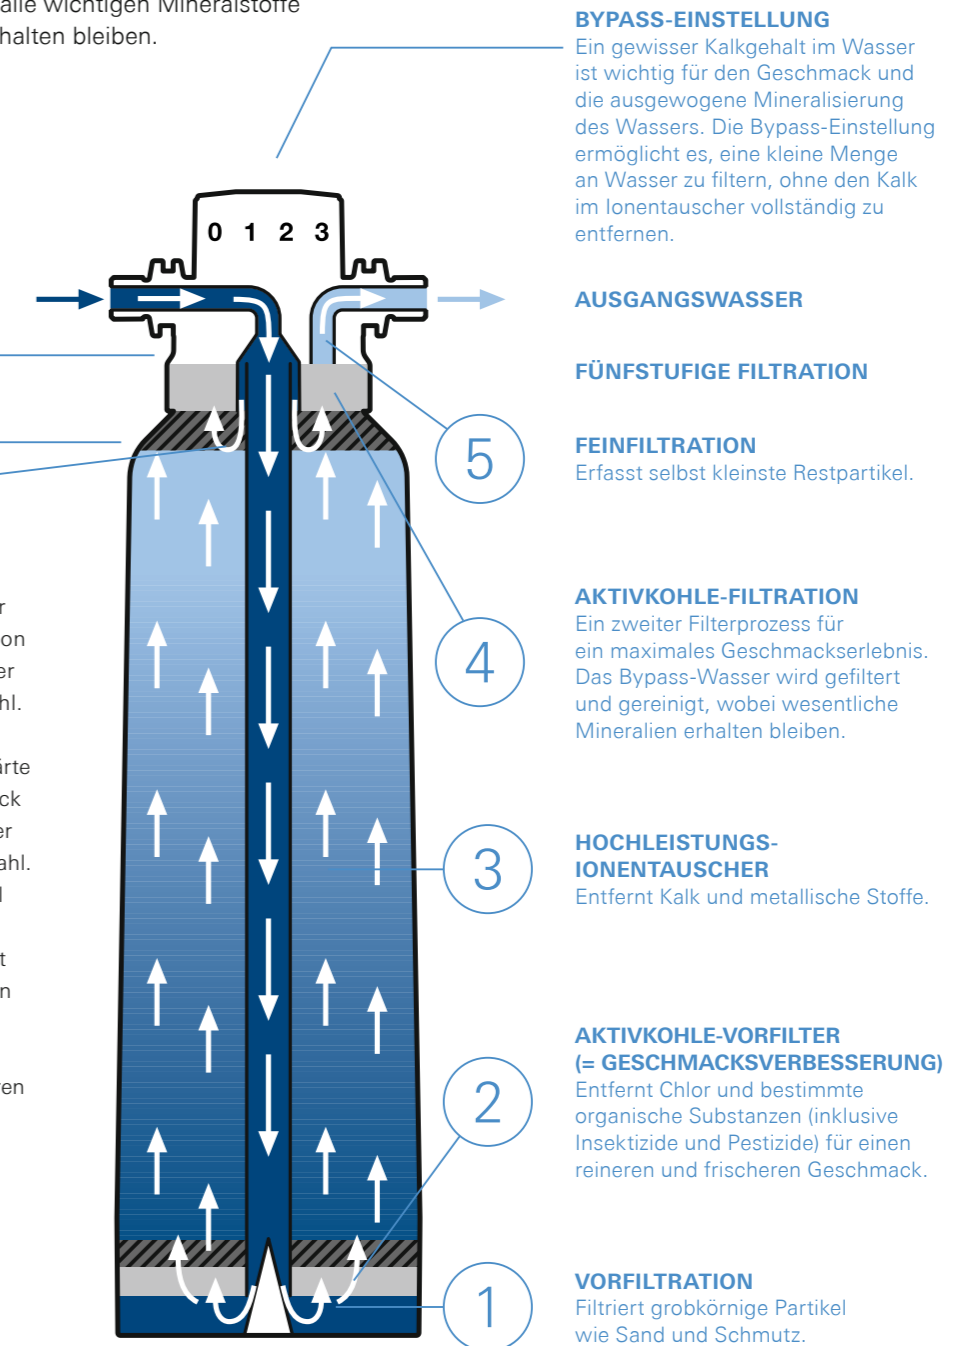

DER CLOU STECKT IM FILTER

Für unser GROHE Blue Wassersystem haben wir mit BWT, Europas führendem Wasserprofi, zusammengearbeitet, um sicherzustellen, dass unser System ein unvergleichlich frisches Geschmackserlebnis ermöglicht. Unser Standard S-Size HochleistungsfILTER wird mit jedem GROHE Blue Home Starterset mitgeliefert. Es verwendet einen fünfstufigen Filtrierungsprozess, um auch kleinste Partikel aus dem Wasser zu entfernen, während alle wichtigen Mineralstoffe zum Wohle Ihrer Gesundheit erhalten bleiben.

EINGANGSWASSER

FILTRATION DES BYPASS-WASSERS

BYPASS-WASSERSTROM

Zusätzlich sind zwei weitere Filter erhältlich: Wenn Sie in einer Region mit weichem Wasser leben, ist der **Aktivkohlefilter** die richtige Wahl. Er verbessert den Geschmack, reduziert aber nicht die Karbonathärte des Wassers. Für besten Geschmack und gesundheitlichen Nutzen ist der **Magnesium+ Filter** die ideale Wahl. Er fügt dem Wasser bis zu 35 mg/l Magnesium für Ihren täglichen Mineralienbedarf hinzu. Und liefert gleichzeitig den denkbar leckersten Tee und Kaffee.

Für weitere Informationen zu unseren Filtern besuchen Sie bitte: grohe.de/at/ch