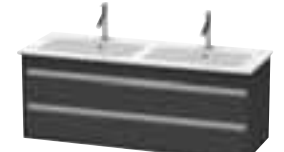

Waschtischunterbau wandhängend ¹⁾

ME by Starck	B x T x H (mm)	Modell-Nr.
# 233663	600 x 475 x 410	# KT 6418
# 233683	800 x 475 x 410	# KT 6419
# 233610	1000 x 475 x 410	# KT 6420
# 233612	1200 x 475 x 410	# KT 6421

Waschtischunterbau wandhängend ¹⁾

ME by Starck	B x T x H (mm)	Modell-Nr.
# 233663	600 x 475 x 480	# KT 6428
# 233683	800 x 475 x 480	# KT 6429
# 233610	1000 x 475 x 480	# KT 6430
# 233612	1200 x 475 x 480	# KT 6431

Waschtischunterbau wandhängend ¹⁾

ME by Starck	B x T x H (mm)	Modell-Nr.
# 233613	1270 x 475 x 480	# KT 6432