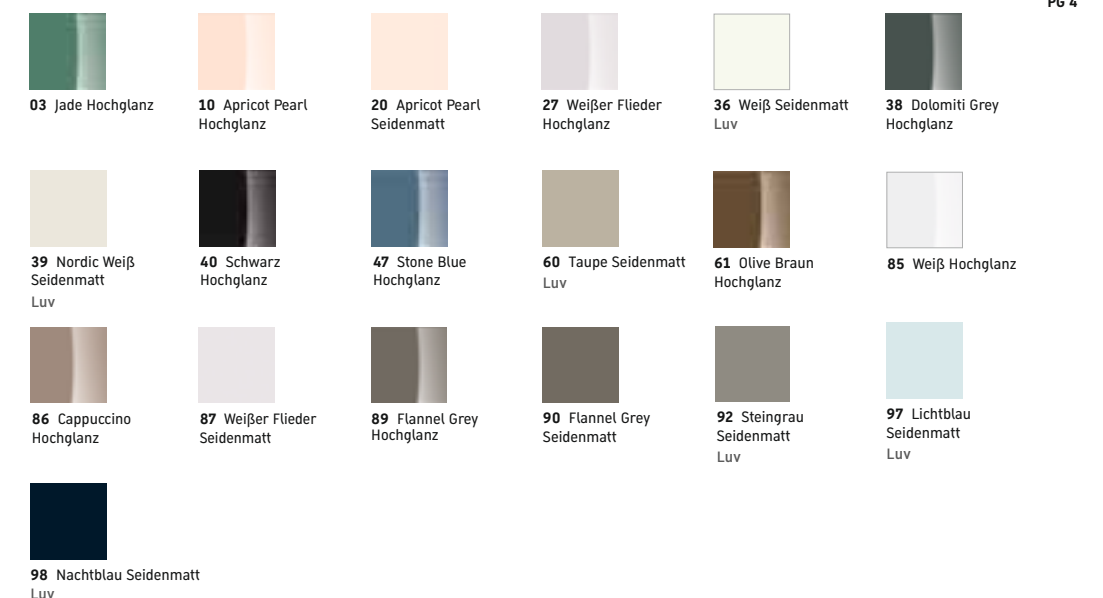

Lack /

- Cape Cod (nur 85)
- Delos
- Fogo
- L-Cube
- Luv (nur 36, 39, 60, 92, 97, 98)
- Starck (nur 40, 85)
- Universalkonsolen
- Vero Air/Vero
- X-Large