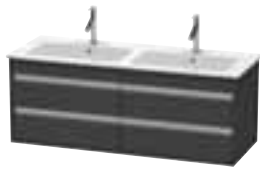

Waschtischunterbau wandhängend ¹⁾		
ME by Starck	B x T x H (mm)	Modell-Nr.
# 233613	1270 x 475 x 480	# KT 6433