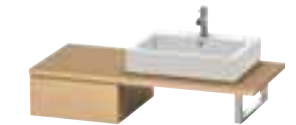

Waschtischunterbau für Konsole ¹⁾

B x T x H (mm)	Modell-Nr.
800 x 565 x 438	# DL 6799
1000 x 565 x 438	# DL 6798

Waschtischunterbau wandhängend für Einbauwaschtisch ¹⁾

B x T x H (mm)	Modell-Nr.
800 x 565 x 438	# DL 6899

Unterschrank für Konsole ¹⁾

B x T x H (mm)	Modell-Nr.
500 x 565 x 218	# DL 6746
600 x 565 x 218	# DL 6747