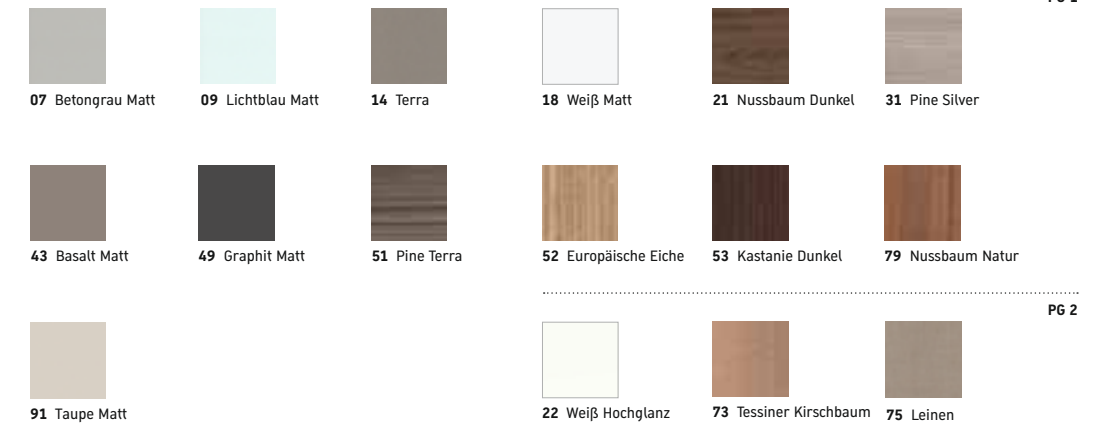

1. **SensoWash®**
2. 12 **Darling New**
   - 21 **DuraStyle**
   - 28 **Happy D.2**
   - 45 **ME by Starck**
   - 48 **P3 Comforts**
   - 55 **Starck 2**
   - 58 **Starck 3**
   - 19/69 **Vero Air**

Preislevel-Index

Dank des Preislevel-Index lässt sich das richtige Bad für jeden Geschmack und jedes Budget finden. Damit Sie eine erste Vorstellung bezüglich Preis- und Design-Positionierung bekommen, haben wir die Serien in verschiedene Gruppen eingestuft. Studioline 1 steht dabei für besonders hochwertige Designoptionen, während Euroline prägnantes Design im attraktiven Preis-Leistungs-Verhältnis bietet.

Produkte

Die hier aufgeführten Modelle zeigen jeweils die Standard-Ausführung. Die Verfügbarkeit der verschiedenen Waschtisch-Ausführungen (Hahnlöcher/geschliffen/etc.) ist modellabhängig. Weitere Informationen erhalten Sie bei Ihrem Sanitär-fachmann oder auf www.duravit.de.

Symbole

- Keramik
- Rimless
- Absenkautomatik
- Anschluss rechts/links
- Anschluss unten links
- für 1 Person, Rückenschräge links
- für 1 Person, Rückenschräge rechts
- für 2 Personen
- Wannen
- Badmöbel
- links/rechts/beidseitig
- Energieeffizienz A
- Energieeffizienz A+
- Energieeffizienz A++

Dekor

- Delos
- DuraStyle
- Fogo
- Happy D.2 (nur 22, 52, 75)
- Ketho
- L-Cube
- Universalkonsolen
- Vero Air/Vero
- X-Large