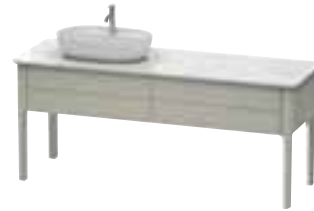

Quarzsteinkonsole 1)

B x T x H (mm)	Modell-Nr.
688 x 475 x 25	# LU 9465
1388 x 595 x 25	# LU 9466
1783 x 595 x 25	# LU 9468 L/R

Waschtischunterbau stehend 1)

B x T x H (mm)	Modell-Nr.
1783 x 570 x 743	# LU 9563 L/R